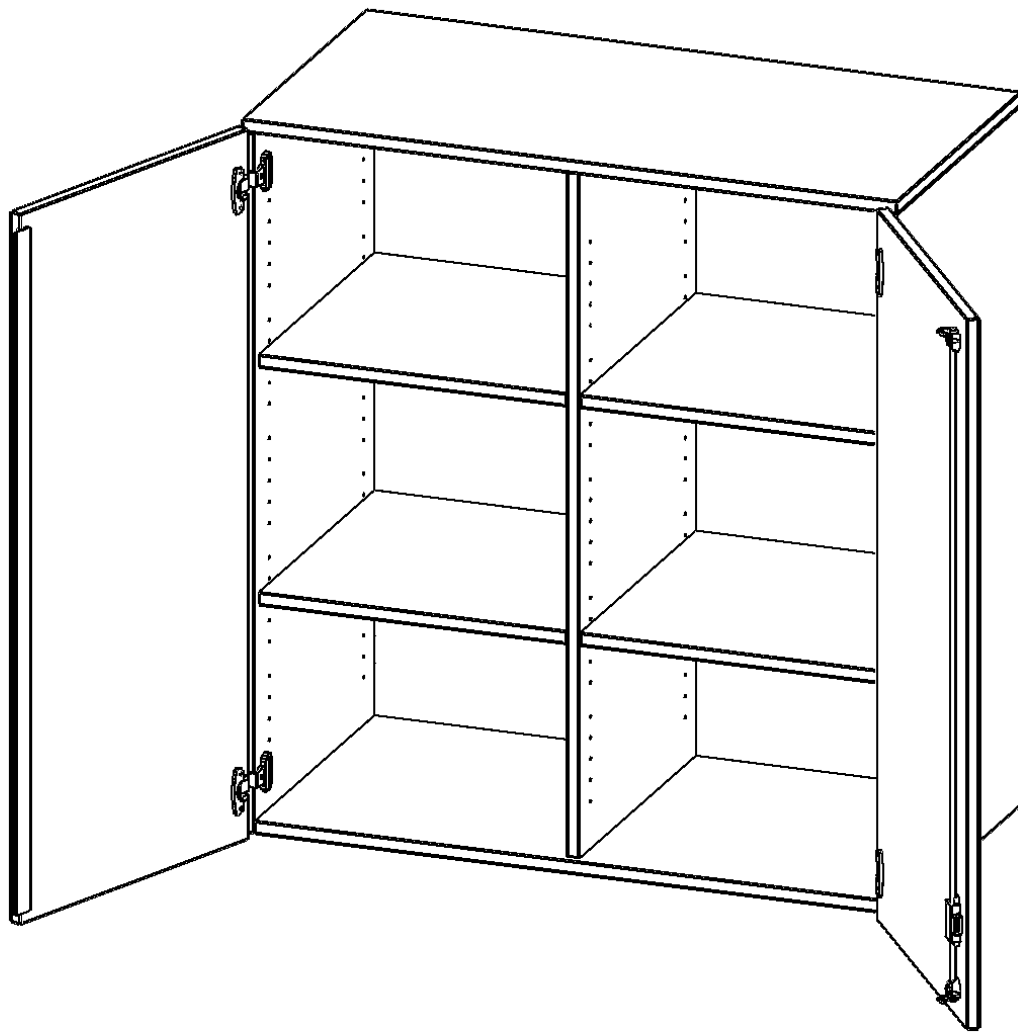

T10053ATM

PRODUKTDATENBLATT
WWW.CONEN-PRODUKTE.DE

AUFSATZSCHRANK, 3 ORDNERHÖHEN - SERIE EVO180

B/H/T: 100X108X50 CM, 2 TÜREN, ABSCHLIESSBAR, MIT MITTELWAND

PRODUKTBE SCHREIBUNG

Die evo180 Aufsatzschränke und -regale in verschiedenen Höhen und Breiten sind ein Kernstück unseres evo180 Schrankwandprogrammes. Sie bieten Ihnen die Möglichkeit, Ihre Raumhöhe immer optimal auszunutzen und im wahrsten Sinne des Wortes "noch einen drauf zu setzen". Die Aufsatzschränke werden als Ergänzung zu unseren Basis Schränken angeboten und bei Lieferung optional durch unser Team mit dem jeweiligen Unterschrank fest verschraubt. Die Rückwand ist als Sichrückwand ausgeführt, dementsprechend eignen sich alle evo180 Einzelschränke oder Schrankwände auch als Raumteiler.

EIGENSCHAFTEN

- Aufsatzschrank, 3 Ordnerhöhen
- abschließbar, 4 Einlegeböden
- mit Mittelwand, Sichrückwand
- Höhe 108 cm für Standard Ordner
- wird mit Unterschrank verschraubt

Zubehör

Freistehend

Artikelnummer	T10053ATM	
Breite / Höhe / Tiefe	1000 mm / 1080 mm / 500 mm	39.4" / 42.5" / 19.7"
Ordnerhöhen	3	
Einlegeböden	4	
Fächer	6	
Montageart	Freistehend	
Einsatzbereich	Grundschule, Weiterführende Schule, Büro und Objekt, Konferenzraum	
Material	Melaminplatte	
Bauart	Abschließbar, Aufsatzmodul, Mittelwand	
Sicherheitshinweise	Achtung Kippgefahr	
Produktlinie	evo180	