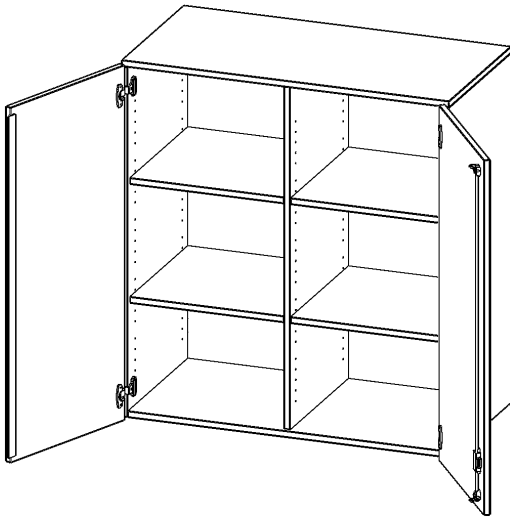

T10053ATM

PRODUKTDATENBLATT
WWW.CONEN-PRODUKTE.DE

AUFSATZSCHRANK, 3 ORDNERHÖHEN - SERIE EVO180

B/H/T: 100X108X50 CM, 2 TÜREN, ABSCHLIESSBAR, MIT MITTELWAND

PRODUKTBE SCHREIBUNG

Die evo180 Aufsatzschränke und -regale in verschiedenen Höhen und Breiten sind ein Kernstück unseres evo180 Schrankwandprogrammes. Sie bieten Ihnen die Möglichkeit, Ihre Raumhöhe immer optimal auszunutzen und im wahrsten Sinne des Wortes "noch einen drauf zu setzen". Die Aufsatzschränke werden als Ergänzung zu unseren Basis Schränken angeboten und bei Lieferung optional durch unser Team mit dem jeweiligen Unterschrank fest verschraubt. Die Rückwand ist als Sichrückwand ausgeführt, dementsprechend eignen sich alle evo180 Einzelschränke oder Schrankwände auch als Raumteiler.

Alle Aufsatzschränke werden aus melaminharzbeschichteter E1-Feinspanplatte gefertigt, die FSC zertifiziert und formaldehydfrei sind. Als Kanten verwenden wir besonders robuste 2 mm starke ABS Kanten, die unter hoher Temperatur fest verleimt werden. Bitte wählen Sie Ihr Wunschdekor aus unserer Dekorpalette aus. Die Einlegeböden sind im Raster von 32 mm verstellbar. Unsere hochwertigen Bodenträger verfügen über einen "Ausziehstop", so wird verhindert, dass Böden mit Inhalt darauf aus dem Regal oder Schrank rutschen können. Die Türen lassen sich dank 270° öffnender Scharniere an den Korpus anlegen. Sie sind mit einem Schloss verschließbar. An den Türen befindet sich eine Staublippe.