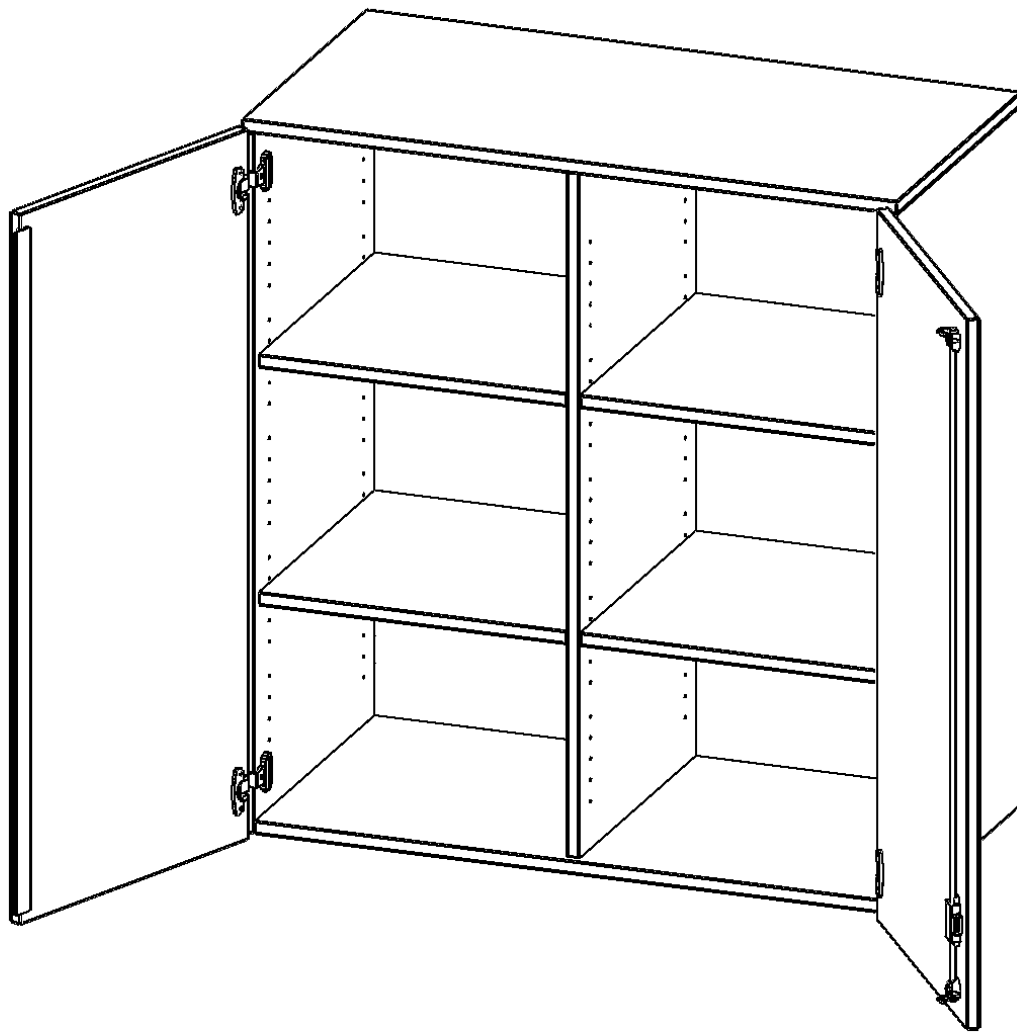

T10063ATM

PRODUKTDATENBLATT
WWW.CONEN-PRODUKTE.DE

AUFSATZSCHRANK, 3 ORDNERHÖHEN - SERIE EVO180

B/H/T: 100X108X60 CM, 2 TÜREN, ABSCHLIESSBAR, MIT MITTELWAND

PRODUKTBESCHREIBUNG

Die evo180 Aufsatzschränke und -regale in verschiedenen Höhen und Breiten sind ein Kernstück unseres evo180 Schrankwandprogrammes. Sie bieten Ihnen die Möglichkeit, Ihre Raumhöhe immer optimal auszunutzen und im wahrsten Sinne des Wortes "noch einen drauf zu setzen". Die Aufsatzschränke werden als Ergänzung zu unseren Basis Schränken angeboten und bei Lieferung optional durch unser Team mit dem jeweiligen Unterschränk fest verschraubt. Die Rückwand ist als Sichrückwand ausgeführt, dementsprechend eignen sich alle evo180 Einzelschränke oder Schrankwände auch als Raumteiler.

EIGENSCHAFTEN

- Aufsatzschrank, 3 Ordnerhöhen
- abschließbar, 4 Einlegeböden
- mit Mittelwand, Sichrückwand
- Höhe 108 cm für Standard Ordner
- wird mit Unterschränk verschraubt

Zubehör

Freistehend

Artikelnummer	T10063ATM	
Breite / Höhe / Tiefe	1000 mm / 1080 mm / 600 mm	39.4" / 42.5" / 23.6"
Ordnerhöhen	3	
Einlegeböden	4	
Fächer	6	
Montageart	Freistehend	
Einsatzbereich	Grundschule, Weiterführende Schule, Büro und Objekt, Konferenzraum	
Material	Melaminplatte	
Bauart	Abschließbar, Aufsatzmodul, Mittelwand	
Sicherheitshinweise	Achtung Kippgefahr	
Produktlinie	evo180	