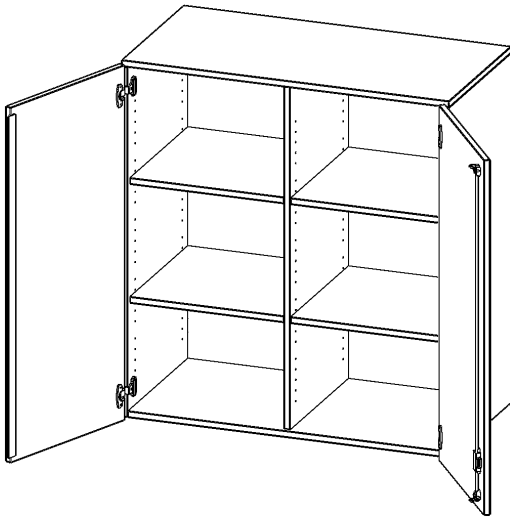

T10063ATM

PRODUKTDATENBLATT
WWW.CONEN-PRODUKTE.DE

AUFSATZSCHRANK, 3 ORDNERHÖHEN - SERIE EVO180

B/H/T: 100X108X60 CM, 2 TÜREN, ABSCHLIESSBAR, MIT MITTELWAND

PRODUKTBESCHREIBUNG

Die evo180 Aufsatzschränke und -regale in verschiedenen Höhen und Breiten sind ein Kernstück unseres evo180 Schrankwandprogrammes. Sie bieten Ihnen die Möglichkeit, Ihre Raumhöhe immer optimal auszunutzen und im wahrsten Sinne des Wortes "noch einen drauf zu setzen". Die Aufsatzschränke werden als Ergänzung zu unseren Basis Schränken angeboten und bei Lieferung optional durch unser Team mit dem jeweiligen Unterschränk fest verschraubt. Die Rückwand ist als Sichrückwand ausgeführt, dementsprechend eignen sich alle evo180 Einzelschränke oder Schrankwände auch als Raumteiler.

Alle Aufsatzschränke werden aus melaminharzbeschichteter E1-Feinspanplatte gefertigt, die FSC zertifiziert und formaldehydfrei sind. Als Kanten verwenden wir besonders robuste 2 mm starke ABS Kanten, die unter hoher Temperatur fest verleimt werden. Bitte wählen Sie Ihr Wunschdekor aus unserer Dekorpalette aus. Die Einlegeböden sind im Raster von 32 mm verstellbar. Unsere hochwertigen Bodenträger verfügen über einen "Ausziehstop", so wird verhindert, dass Böden mit Inhalt darauf aus dem Regal oder Schrank rutschen können. Die Türen lassen sich dank 270° öffnender Scharniere an den Korpus anlegen. Sie sind mit einem Schloss verschließbar. An den Türen befindet sich eine Staublippe.