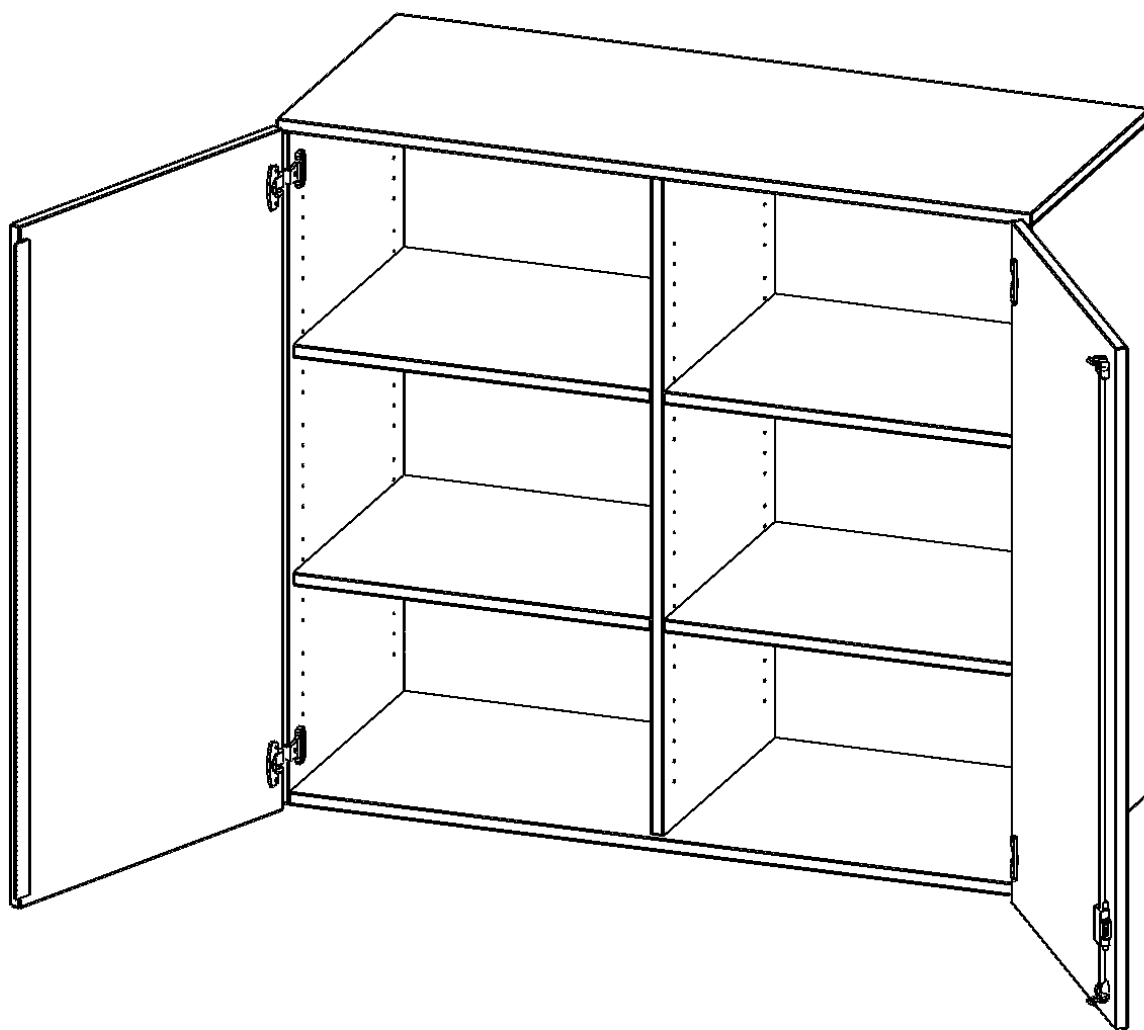

T12043ATM

PRODUKTDATENBLATT
WWW.CONEN-PRODUKTE.DE

AUFSATZSCHRANK, 3 ORDNERHÖHEN - SERIE EVO180

B/H/T: 120X108X40 CM, 2 TÜREN, ABSCHLIESSBAR, MIT MITTELWAND

PRODUKTBESCHREIBUNG

Die evo180 Aufsatzschränke und -regale in verschiedenen Höhen und Breiten sind ein Kernstück unseres evo180 Schrankwandprogrammes. Sie bieten Ihnen die Möglichkeit, Ihre Raumhöhe immer optimal auszunutzen und im wahrsten Sinne des Wortes "noch einen drauf zu setzen". Die Aufsatzschränke werden als Ergänzung zu unseren Basis Schränken angeboten und bei Lieferung optional durch unser Team mit dem jeweiligen Unterschrank fest verschraubt. Die Rückwand ist als Sichrückwand ausgeführt, dementsprechend eignen sich alle evo180 Einzelschränke oder Schrankwände auch als Raumteiler.

EIGENSCHAFTEN

- Aufsatzschrank, 3 Ordnerhöhen
- abschließbar, 4 Einlegeböden
- mit Mittelwand, Sichrückwand
- Höhe 108 cm für Standard Ordner
- wird mit Unterschrank verschraubt

Zubehör

Freistehend

Artikelnummer	T12043ATM	
Breite / Höhe / Tiefe	1200 mm / 1080 mm / 400 mm	47.2" / 42.5" / 15.7"
Ordnerhöhen	3	
Einlegeböden	4	
Fächer	6	
Montageart	Freistehend	
Einsatzbereich	Grundschule, Weiterführende Schule, Büro und Objekt, Konferenzraum	
Material	Melaminplatte	
Bauart	Abschließbar, Aufsatzmodul, Mittelwand	
Sicherheitshinweise	Achtung Kippgefahr	
Produktlinie	evo180	