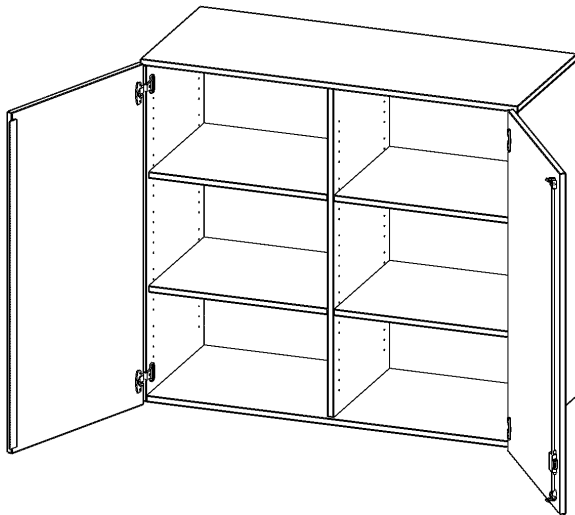

T12043ATM

PRODUKTDATENBLATT
WWW.CONEN-PRODUKTE.DE

AUFSATZSCHRANK, 3 ORDNERHÖHEN - SERIE EVO180

B/H/T: 120X108X40 CM, 2 TÜREN, ABSCHLIESSBAR, MIT MITTELWAND

PRODUKTBESCHREIBUNG

Die evo180 Aufsatzschränke und -regale in verschiedenen Höhen und Breiten sind ein Kernstück unseres evo180 Schrankwandprogrammes. Sie bieten Ihnen die Möglichkeit, Ihre Raumhöhe immer optimal auszunutzen und im wahrsten Sinne des Wortes "noch einen drauf zu setzen". Die Aufsatzschränke werden als Ergänzung zu unseren Basis Schränken angeboten und bei Lieferung optional durch unser Team mit dem jeweiligen Unterschrank fest verschraubt. Die Rückwand ist als Sichrückwand ausgeführt, dementsprechend eignen sich alle evo180 Einzelschränke oder Schrankwände auch als Raumteiler.

Alle Aufsatzschränke werden aus melaminharzbeschichteter E1-Feinspanplatte gefertigt, die FSC zertifiziert und formaldehydfrei sind. Als Kanten verwenden wir besonders robuste 2 mm starke ABS Kanten, die unter hoher Temperatur fest verleimt werden. Bitte wählen Sie Ihr Wunschdekor aus unserer Dekorpalette aus. Die Einlegeböden sind im Raster von 32 mm verstellbar. Unsere hochwertigen Bodenträger verfügen über einen "Ausziehstop", so wird verhindert, dass Böden mit Inhalt darauf aus dem Regal oder Schrank rutschen können. Die Türen lassen sich dank 270° öffnender Scharniere an den Korpus anlegen. Sie sind mit einem Schloss verschließbar. An den Türen befindet sich eine Staublippe.