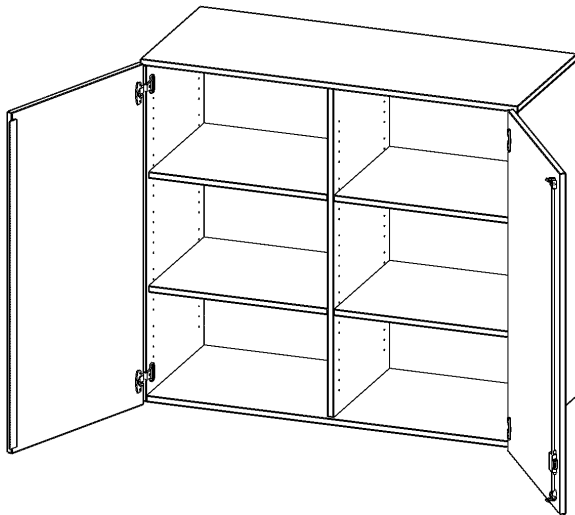

## AUFSATZSCHRANK, 3 ORDNERHÖHEN - SERIE EVO180

B/H/T: 120X108X50 CM, 2 TÜREN, ABSCHLIESSBAR, MIT MITTELWAND

### PRODUKTBESCHREIBUNG

Die evo180 Aufsatzschränke und -regale in verschiedenen Höhen und Breiten sind ein Kernstück unseres evo180 Schrankwandprogrammes. Sie bieten Ihnen die Möglichkeit, Ihre Raumhöhe immer optimal auszunutzen und im wahrsten Sinne des Wortes "noch einen drauf zu setzen". Die Aufsatzschränke werden als Ergänzung zu unseren Basis Schränken angeboten und bei Lieferung optional durch unser Team mit dem jeweiligen Unterschrank fest verschraubt. Die Rückwand ist als Sichrückwand ausgeführt, dementsprechend eignen sich alle evo180 Einzelschränke oder Schrankwände auch als Raumteiler.

Alle Aufsatzschränke werden aus melaminharzbeschichteter E1-Feinspanplatte gefertigt, die FSC zertifiziert und formaldehydfrei sind. Als Kanten verwenden wir besonders robuste 2 mm starke ABS Kanten, die unter hoher Temperatur fest verleimt werden. Bitte wählen Sie Ihr Wunschdekor aus unserer Dekorpalette aus. Die Einlegeböden sind im Raster von 32 mm verstellbar. Unsere hochwertigen Bodenträger verfügen über einen "Ausziehstop", so wird verhindert, dass Böden mit Inhalt darauf aus dem Regal oder Schrank rutschen können. Die Türen lassen sich dank 270° öffnender Scharniere an den Korpus anlegen. Sie sind mit einem Schloss verschließbar. An den Türen befindet sich eine Staublippe.

### EIGENSCHAFTEN

- Aufsatzschrank, 3 Ordnerhöhen
- abschließbar, 4 Einlegeböden
- mit Mittelwand, Sichrückwand
- Höhe 108 cm für Standard Ordner
- wird mit Unterschrank verschraubt