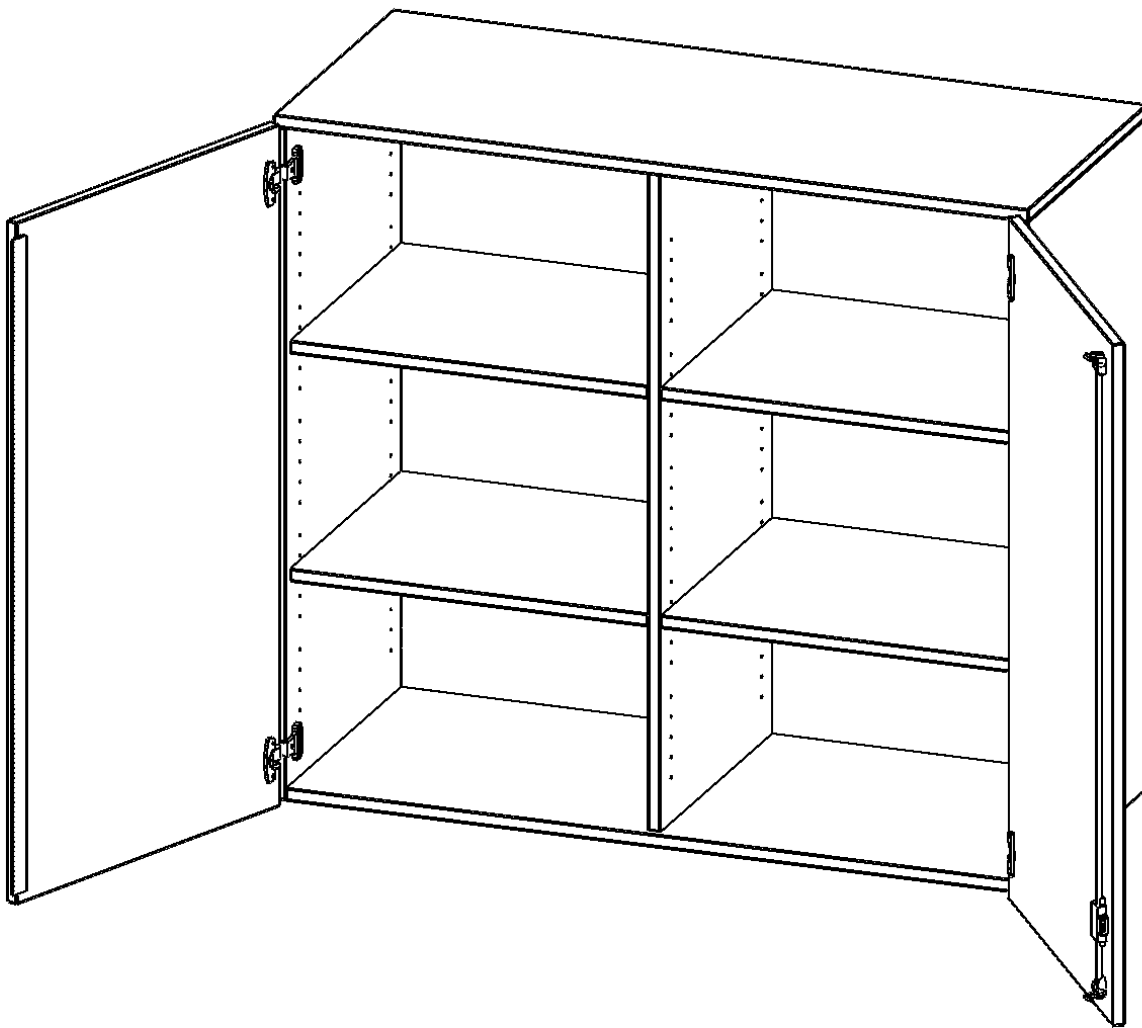

## AUFSATZSCHRANK, 3 ORDNERHÖHEN - SERIE EVO180

B/H/T: 120X108X50 CM, 2 TÜREN, ABSCHLIESSBAR, MIT MITTELWAND

### PRODUKTBESCHREIBUNG

Die evo180 Aufsatzschränke und -regale in verschiedenen Höhen und Breiten sind ein Kernstück unseres evo180 Schrankwandprogrammes. Sie bieten Ihnen die Möglichkeit, Ihre Raumhöhe immer optimal auszunutzen und im wahrsten Sinne des Wortes "noch einen drauf zu setzen". Die Aufsatzschränke werden als Ergänzung zu unseren Basis Schränken angeboten und bei Lieferung optional durch unser Team mit dem jeweiligen Unterschrank fest verschraubt. Die Rückwand ist als Sichrückwand ausgeführt, dementsprechend eignen sich alle evo180 Einzelschränke oder Schrankwände auch als Raumteiler.

### EIGENSCHAFTEN

- Aufsatzschrank, 3 Ordnerhöhen
- abschließbar, 4 Einlegeböden
- mit Mittelwand, Sichrückwand
- Höhe 108 cm für Standard Ordner
- wird mit Unterschrank verschraubt

### Zubehör

Freistehend

|                       |  |                       |
|-----------------------|--|-----------------------|
| Artikelnummer         | T12053ATM  |                       |
| Breite / Höhe / Tiefe | 1200 mm / 1080 mm / 500 mm   | 47.2" / 42.5" / 19.7" |
| Ordnerhöhen           | 3  |                       |
| Einlegeböden          | 4  |                       |
| Fächer                | 6  |                       |
| Montageart            | Freistehend  |                       |
| Einsatzbereich        | Grundschule, Weiterführende Schule, Büro und Objekt, Konferenzraum |                       |
| Material              | Melaminplatte  |                       |
| Bauart                | Abschließbar, Aufsatzmodul, Mittelwand                             |                       |
| Sicherheitshinweise   | Achtung Kippgefahr   |                       |
| Produktlinie          | evo180   |                       |