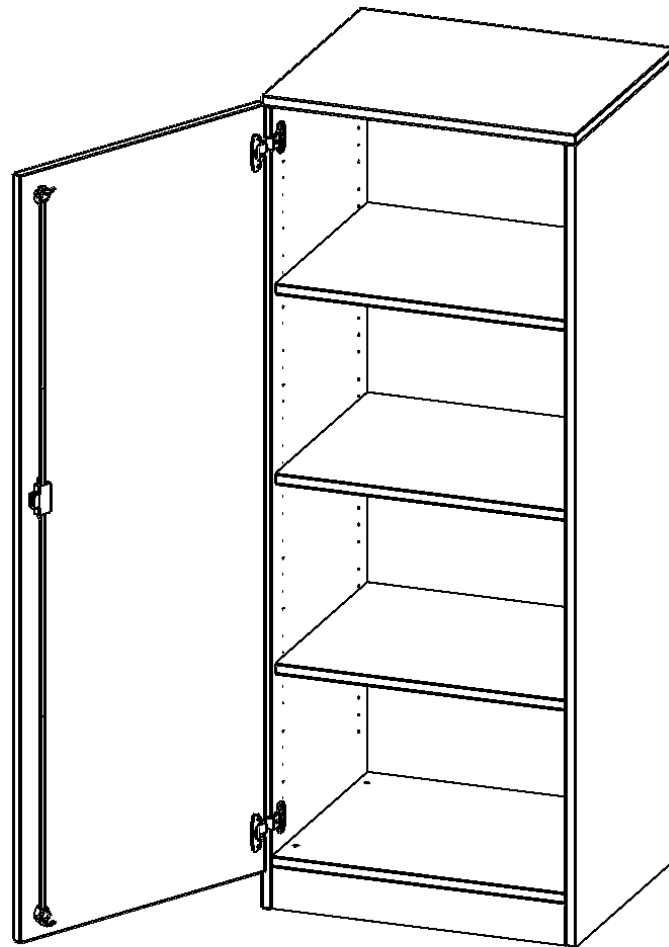

## SCHRANK, 4 ORDNERHÖHEN - SERIE EVO180

B/H/T: 60X154X40 CM, 1 TÜR, ABSCHLIESSBAR, TÜR ÖFFNET NACH LINKS, MIT SOCKEL (81 MM)

### PRODUKTBESCHREIBUNG

Die evo180 Schränke und -regale in verschiedenen Höhen und Breiten sind ein Kernstück unseres evo180 Schrankwandprogrammes. Die Rückwand ist als Sichtrückwand ausgeführt, dementsprechend eignen sich alle evo180 Einzelschränke oder Schrankwände auch als Raumteiler.

### EIGENSCHAFTEN

- Schrank, 4 Ordnerhöhen
- abschließbar, 3 verstellbare Einlegeböden
- Sichtrückwand
- Höhe 154 cm für Standard Ordner
- mit Sockel
- Tür öffnet nach links

### Zubehör

Freistehend

Artikelnummer	T6044TLI	
Breite / Höhe / Tiefe	600 mm / 1540 mm / 400 mm	23.6" / 60.6" / 15.7"
Gewicht	50 kg	110.2 lbs
Ordnerhöhen	4	
Einlegeböden	3	
Fächer	4	
Montageart	Freistehend	
Einsatzbereich	Grundschule, Weiterführende Schule, Büro und Objekt, Konferenzraum	
Material	Melaminplatte	
Bauart	Abschließbar, Untermodul	
Produktlinie	evo180	