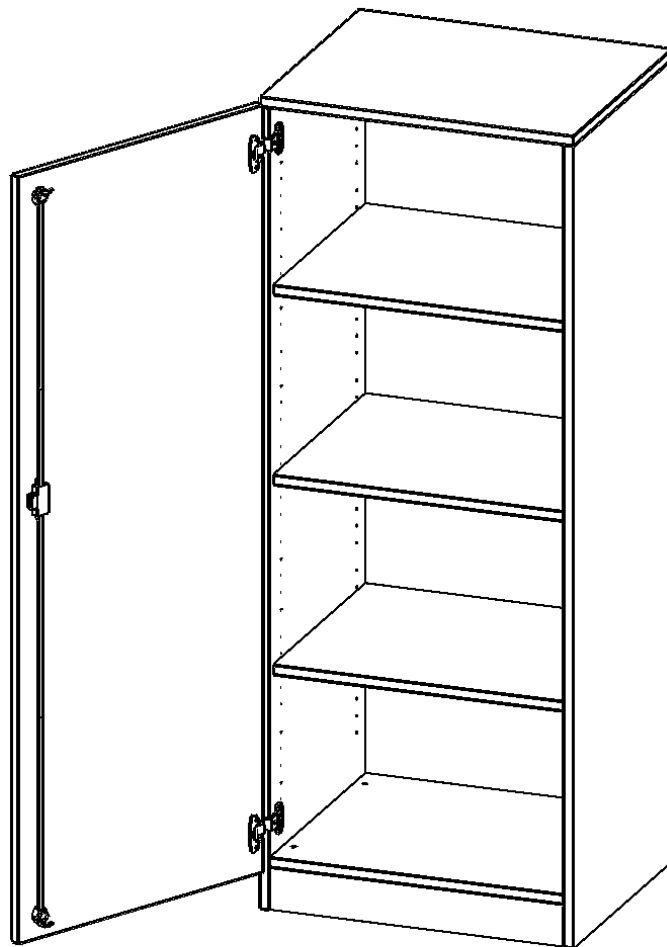

## SCHRANK, 4 ORDNERHÖHEN - SERIE EVO180

B/H/T: 60X154X50 CM, 1 TÜR, ABSCHLIESSBAR, TÜR ÖFFNET NACH LINKS, MIT SOCKEL (81 MM)

### PRODUKTBESCHREIBUNG

Die evo180 Schränk und -regale in verschiedenen Höhen und Breiten sind ein Kernstück unseres evo180 Schrankwandprogrammes. Die Rückwand ist als Sichtrückwand ausgeführt, dementsprechend eignen sich alle evo180 Einzelschränke oder Schrankwände auch als Raumteiler.

### EIGENSCHAFTEN

- Schrank, 4 Ordnerhöhen
- abschließbar, 3 verstellbare Einlegeböden
- Sichtrückwand
- Höhe 154 cm für Standard Ordner
- mit Sockel
- Tür öffnet nach links

### Zubehör

Freistehend

Artikelnummer	T6054TLI	
Breite / Höhe / Tiefe	600 mm / 1540 mm / 500 mm	23.6" / 60.6" / 19.7"
Ordnerhöhen	4	
Einlegeböden	3	
Fächer	4	
Montageart	Freistehend	
Einsatzbereich	Grundschule, Weiterführende Schule, Büro und Objekt, Konferenzraum	
Material	Melaminplatte	
Bauart	Abschließbar, Untermodul	
Produktlinie	evo180	