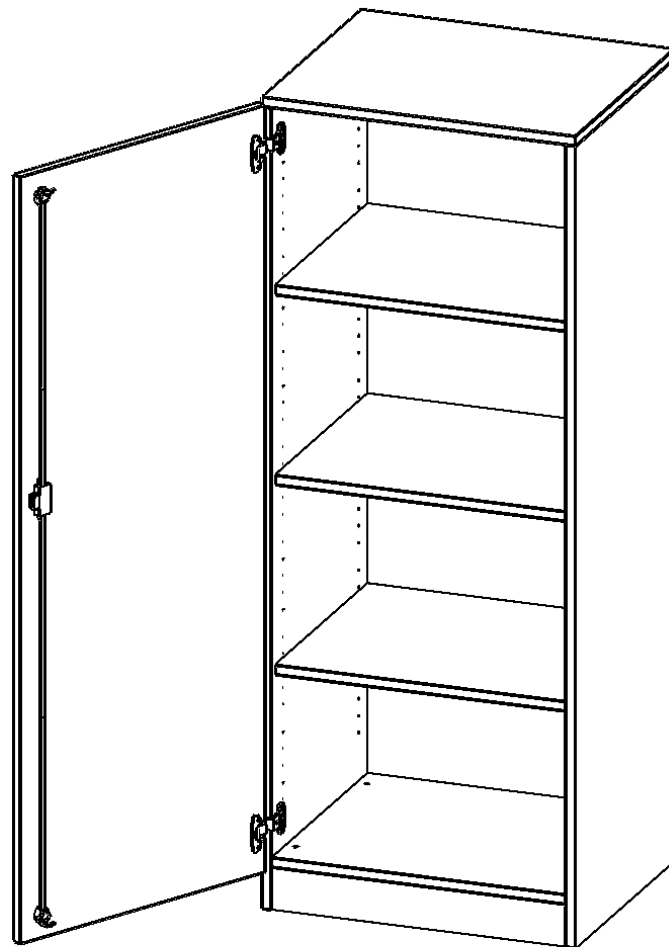

## SCHRANK, 4 ORDNERHÖHEN - SERIE EVO180

B/H/T: 60X154X50 CM, 1 TÜR, ABSCHLIESSBAR, TÜR ÖFFNET NACH LINKS, MIT SOCKEL (81 MM)

### PRODUKTBESCHREIBUNG

Die evo180 Schränk und -regale in verschiedenen Höhen und Breiten sind ein Kernstück unseres evo180 Schrankwandprogrammes. Die Rückwand ist als Sichtrückwand ausgeführt, dementsprechend eignen sich alle evo180 Einzelschränke oder Schrankwände auch als Raumteiler.

### EIGENSCHAFTEN

- Schrank, 4 Ordnerhöhen
- abschließbar, 3 verstellbare Einlegeböden
- Sichtrückwand
- Höhe 154 cm für Standard Ordner
- mit Sockel
- Tür öffnet nach links

### Zubehör

Freistehend

Artikelnummer	T6054TLI	
Breite / Höhe / Tiefe	600 mm / 1540 mm / 500 mm	23.6" / 60.6" / 19.7"
Ordnerhöhen	4	
Einlegeböden	3	
Fächer	4	
Montageart	Freistehend	
Einsatzbereich	Grundschule, Weiterführende Schule, Büro und Objekt, Konferenzraum	
Material	Melaminplatte	
Bauart	Abschließbar, Untermodul	
Produktlinie	evo180	