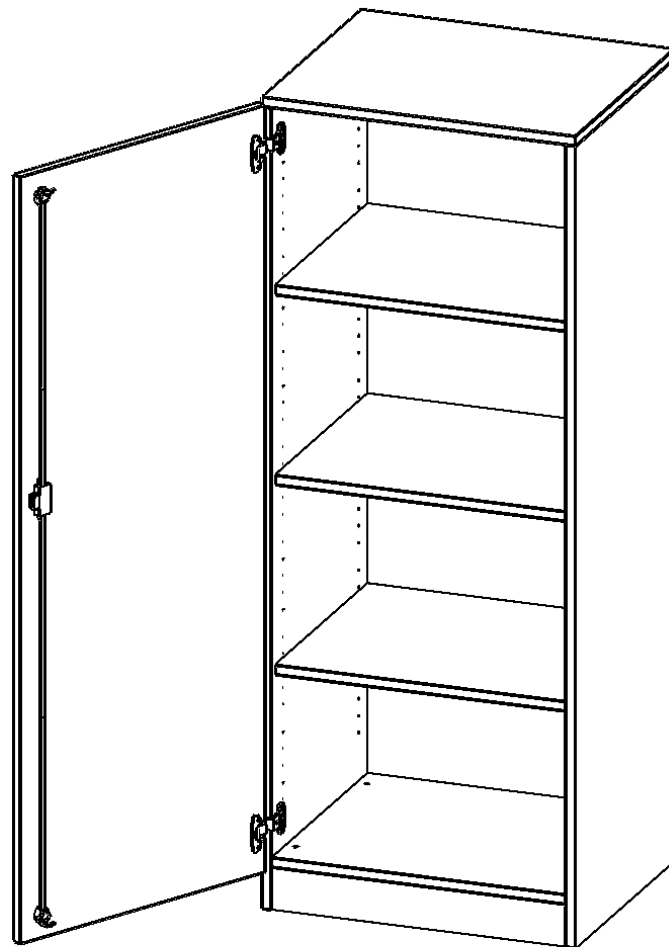

Artikelnummer	T6064TLI	
Breite / Höhe / Tiefe	600 mm / 1540 mm / 600 mm	23.6" / 60.6" / 23.6"
Ordnerhöhen	4	
Einlegeböden	3	
Fächer	4	
Montageart	Freistehend	
Einsatzbereich	Grundschule, Weiterführende Schule, Büro und Objekt, Konferenzraum	
Material	Melaminplatte	
Bauart	Abschließbar, Untermodul	
Produktlinie	evo180	

Conen Produkte GmbH
Conenstr. 4
54497 Morbach-Gonzerath
Germany

T +49 6533 75-100
F +49 6533 75-600
E info@conen-produkte.de
www.conen-produkte.de

© Copyright by Conen Produkte GmbH

02.04.2026
Seite 2/2