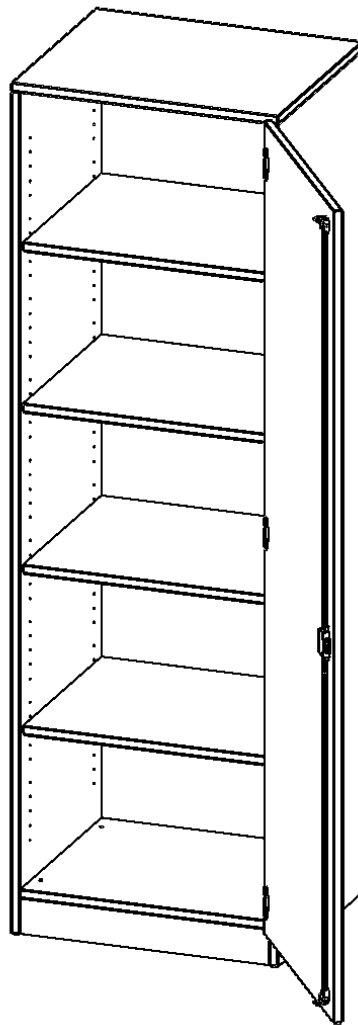

## SCHRANK, 5 ORDNERHÖHEN - SERIE EVO180

B/H/T: 60X190X60 CM, 1 TÜR, ABSCHLISSBAR, TÜR ÖFFNET NACH RECHTS, MIT SOCKEL (81 MM)

### PRODUKTBESCHREIBUNG

Die evo180 Schränke und Regale in verschiedenen Höhen und Breiten sind ein Kernstück unseres evo180 Schrankwandprogrammes. Die Rückwand ist als Sichtrückwand ausgeführt, dementsprechend eignen sich alle evo180 Einzelschränke oder Schrankwände auch als Raumteiler.

### EIGENSCHAFTEN

- Schrank, 5 Ordnerhöhen
- abschließbar, 4 verstellbare Einlegeböden
- Sichtrückwand
- Höhe 190 cm für Standard Ordner
- mit Sockel
- Tür öffnet nach rechts

### Zubehör

Freistehend

Artikelnummer	T6065TRE	
Breite / Höhe / Tiefe	600 mm / 1900 mm / 600 mm	23.6" / 74.8" / 23.6"
Gewicht	75 kg	165.3 lbs
Ordnerhöhen	5	
Einlegeböden	4	
Fächer	5	
Montageart	Freistehend	
Einsatzbereich	Grundschule, Weiterführende Schule, Büro und Objekt, Konferenzraum	
Material	Melaminplatte	
Bauart	Abschließbar	
Produktlinie	evo180	