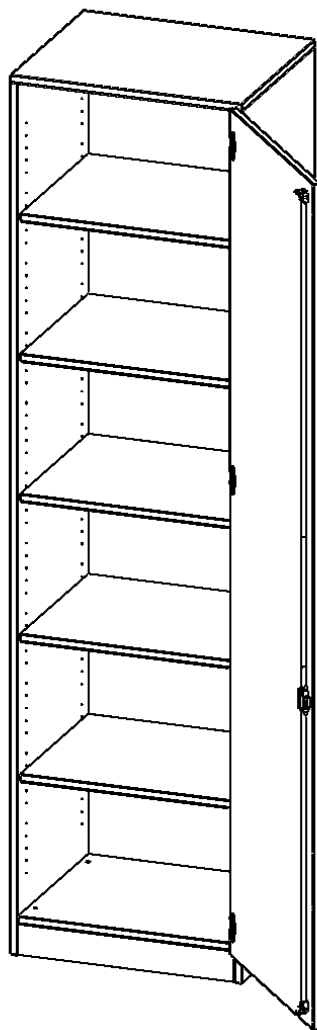

## SCHRANK, 6 ORDNERHÖHEN - SERIE EVO180

B/H/T: 60X226X50 CM, 1 TÜR, ABSCHLIESSBAR, TÜR ÖFFNET NACH RECHTS, MIT SOCKEL (81 MM)

### PRODUKTBESCHREIBUNG

Die evo180 Schränke und Regale in verschiedenen Höhen und Breiten sind ein Kernstück unseres evo180 Schrankwandprogrammes. Die Rückwand ist als Sichtrückwand ausgeführt, dementsprechend eignen sich alle evo180 Einzelschränke oder Schrankwände auch als Raumteiler.

### EIGENSCHAFTEN

- Schrank, 6 Ordnerhöhen
- abschließbar, 5 verstellbare Einlegeböden
- Sichtrückwand
- Höhe 226 cm für Standard Ordner
- mit Sockel
- Tür öffnet nach rechts

### Zubehör

Freistehend

Artikelnummer	T6056TRE	
Breite / Höhe / Tiefe	600 mm / 2260 mm / 500 mm	23.6" / 89" / 19.7"
Ordnerhöhen	6	
Einlegeböden	4	
Konstruktionsböden	1	
Fächer	6	
Montageart	Freistehend	
Einsatzbereich	Grundschule, Weiterführende Schule, Büro und Objekt, Konferenzraum	
Material	Melaminplatte	
Bauart	Abschließbar	
Sicherheitshinweise	Achtung Kippgefahr	
Produktlinie	evo180	