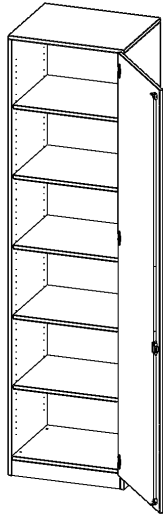

T6066TRE

PRODUKTDATENBLATT
WWW.CONEN-PRODUKTE.DE

SCHRANK, 6 ORDNERHÖHEN - SERIE EVO180

B/H/T: 60X226X60 CM, 1 TÜR, ABSCHLIESSBAR, TÜR ÖFFNET NACH RECHTS, MIT SOCKEL (81 MM)

PRODUKTBESCHREIBUNG

Die evo180 Schränke und Regale in verschiedenen Höhen und Breiten sind ein Kernstück unseres evo180 Schrankwandprogrammes. Die Rückwand ist als Sichtrückwand ausgeführt, dementsprechend eignen sich alle evo180 Einzelschränke oder Schrankwände auch als Raumteiler.

Alle Schränke werden aus melaminharzbeschichteter E1-Feinspanplatte gefertigt, die FSC zertifiziert und formaldehydfrei sind. Als Kanten verwenden wir besonders robuste 2 mm starke ABS Kanten, die unter hoher Temperatur fest verleimt werden. Bitte wählen Sie Ihr Wunschdekor aus unserer Dekorpalette aus. Die Einlegeböden sind im Raster von 32 mm verstellbar. Unsere hochwertigen Bodenträger verfügen über einen "Ausziehstop", so wird verhindert, dass Böden mit Inhalt darauf aus dem Regal oder Schrank rutschen können. Die Türen lassen sich dank 270° öffnender Scharniere an den Korpus anlegen. Sie sind mit einem Schloss verschließbar. An den Türen befindet sich eine Staublippe.

Konfigurieren Sie Ihren Wunsch-Schrank, indem Sie bei den angebotenen Varianten Ihre Auswahl treffen.

EIGENSCHAFTEN

- Schrank, 6 Ordnerhöhen
- abschließbar, 5 verstellbare Einlegeböden
- Sichtrückwand
- Höhe 226 cm für Standard Ordner
- mit Sockel
- Tür öffnet nach rechts

Zubehör

Freistehend

| | | |
|-----------------------|--|---------------------|
| Artikelnummer | T6066TRE | |
| Breite / Höhe / Tiefe | 600 mm / 2260 mm / 600 mm | 23.6" / 89" / 23.6" |
| Ordnerhöhen | 6 | |
| Einlegeböden | 4 | |
| Konstruktionsböden | 1 | |
| Fächer | 6 | |
| Montageart | Freistehend | |
| Einsatzbereich | Grundschule, Weiterführende Schule, Büro und Objekt, Konferenzraum | |
| Material | Melaminplatte | |
| Bauart | Abschließbar | |
| Produktlinie | evo180 | |