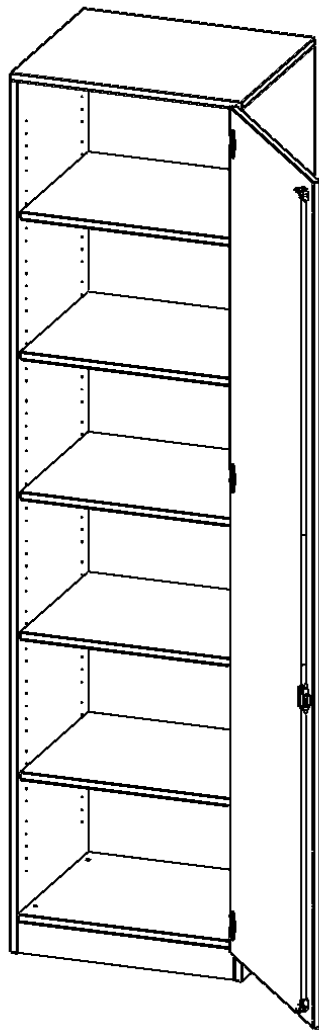

T6066TRE

PRODUKTDATENBLATT
WWW.CONEN-PRODUKTE.DE

SCHRANK, 6 ORDNERHÖHEN - SERIE EVO180

B/H/T: 60X226X60 CM, 1 TÜR, ABSCHLIESSBAR, TÜR ÖFFNET NACH RECHTS, MIT SOCKEL (81 MM)

PRODUKTBESCHREIBUNG

Die evo180 Schränke und Regale in verschiedenen Höhen und Breiten sind ein Kernstück unseres evo180 Schrankwandprogrammes. Die Rückwand ist als Sichtrückwand ausgeführt, dementsprechend eignen sich alle evo180 Einzelschränke oder Schrankwände auch als Raumteiler.

Alle Schränke werden aus melaminharzbeschichteter E1-Feinspanplatte gefertigt, die FSC zertifiziert und formaldehydfrei sind. Als Kanten verwenden wir besonders robuste 2 mm starke ABS Kanten, die unter hoher Temperatur fest verleimt werden. Bitte wählen Sie Ihr Wunschdekor aus unserer Dekorpalette aus. Die Einlegeböden sind im Raster von 32 mm verstellbar. Unsere hochwertigen Bodenträger verfügen über einen "Ausziehstop", so wird verhindert, dass Böden mit Inhalt darauf aus dem Regal oder Schrank rutschen können. Die Türen lassen sich dank 270° öffnender Scharniere an den Korpus anlegen. Sie sind mit einem Schloss verschließbar. An den Türen befindet sich eine Staublippe.

Konfigurieren Sie Ihren Wunsch-Schrank, indem Sie bei den angebotenen Varianten Ihre Auswahl treffen.

EIGENSCHAFTEN

- Schrank, 6 Ordnerhöhen
- abschließbar, 5 verstellbare Einlegeböden
- Sichtrückwand
- Höhe 226 cm für Standard Ordner
- mit Sockel
- Tür öffnet nach rechts

Zubehör

Freistehend

| | | |
|-----------------------|--|---------------------|
| Artikelnummer | T6066TRE | |
| Breite / Höhe / Tiefe | 600 mm / 2260 mm / 600 mm | 23.6" / 89" / 23.6" |
| Ordnerhöhen | 6 | |
| Einlegeböden | 4 | |
| Konstruktionsböden | 1 | |
| Fächer | 6 | |
| Montageart | Freistehend | |
| Einsatzbereich | Grundschule, Weiterführende Schule, Büro und Objekt, Konferenzraum | |
| Material | Melaminplatte | |
| Bauart | Abschließbar | |
| Produktlinie | evo180 | |