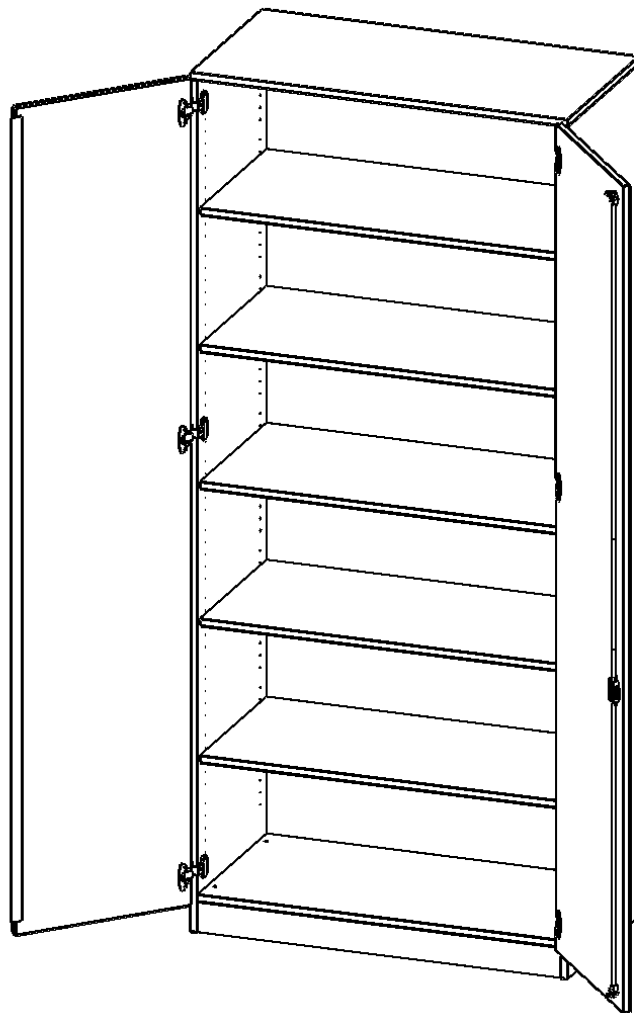

T10056T

PRODUKTDATENBLATT
WWW.CONEN-PRODUKTE.DE

SCHRANK, 6 ORDNERHÖHEN - SERIE EVO180

B/H/T: 100X226X50 CM, 2 TÜREN, ABSCHLIESSBAR, MIT SOCKEL (81 MM)

PRODUKTBESCHREIBUNG

Die evo180 Schränke und Regale in verschiedenen Höhen und Breiten sind ein Kernstück unseres evo180 Schrankwandprogrammes. Die Rückwand ist als Sichtrückwand ausgeführt, dementsprechend eignen sich alle evo180 Einzelschränke oder Schrankwände auch als Raumteiler.

Alle Schränke werden aus melaminharzbeschichteter E1-Feinspanplatte gefertigt, die FSC zertifiziert und formaldehydfrei sind. Als Kanten verwenden wir besonders robuste 2 mm starke ABS Kanten, die unter hoher Temperatur fest verleimt werden. Bitte wählen Sie Ihr Wunschdekor aus unserer Dekorpalette aus. Die Einlegeböden sind im Raster von 32 mm verstellbar. Unsere hochwertigen Bodenträger verfügen über einen "Ausziehstop", so wird verhindert, dass Böden mit Inhalt darauf aus dem Regal oder Schrank rutschen können. Die Türen lassen sich dank 270° öffnender Scharniere an den Korpus anlegen. Sie sind mit einem Schloss verschließbar. An den Türen befindet sich eine Staublippe.

Konfigurieren Sie Ihren Wunsch-Schrank, indem Sie bei den angebotenen Varianten Ihre Auswahl treffen.

EIGENSCHAFTEN

- Schrank, 6 Ordnerhöhen
- abschließbar, 5 verstellbare Einlegeböden
- Sichtrückwand
- Höhe 226 cm für Standard Ordner
- mit Sockel

Zubehör

Freistehend

Artikelnummer	T10056T	
Breite / Höhe / Tiefe	1000 mm / 2260 mm / 500 mm	39.4" / 89" / 19.7"
Gewicht	112,6 kg	248.3 lbs
Ordnerhöhen	6	
Einlegeböden	4	
Konstruktionsböden	1	
Fächer	6	
Montageart	Freistehend	
Einsatzbereich	Grundschule, Weiterführende Schule, Büro und Objekt, Konferenzraum	
Material	Melaminplatte	
Bauart	Abschließbar	
Sicherheitshinweise	Achtung Kippgefahr	
Produktlinie	evo180	