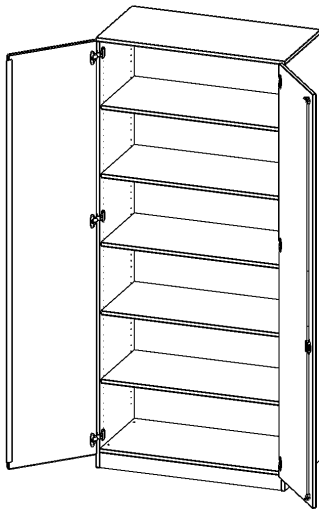

T10056T

PRODUKTDATENBLATT
WWW.CONEN-PRODUKTE.DE

SCHRANK, 6 ORDNERHÖHEN - SERIE EVO180

B/H/T: 100X226X50 CM, 2 TÜREN, ABSCHLIESSBAR, MIT SOCKEL (81 MM)

PRODUKTBESCHREIBUNG

Die evo180 Schränke und Regale in verschiedenen Höhen und Breiten sind ein Kernstück unseres evo180 Schrankwandprogrammes. Die Rückwand ist als Sichtrückwand ausgeführt, dementsprechend eignen sich alle evo180 Einzelschränke oder Schrankwände auch als Raumteiler.

Alle Schränke werden aus melaminharzbeschichteter E1-Feinspanplatte gefertigt, die FSC zertifiziert und formaldehydfrei sind. Als Kanten verwenden wir besonders robuste 2 mm starke ABS Kanten, die unter hoher Temperatur fest verleimt werden. Bitte wählen Sie Ihr Wunschdekor aus unserer Dekorpalette aus. Die Einlegeböden sind im Raster von 32 mm verstellbar. Unsere hochwertigen Bodenträger verfügen über einen "Ausziehstop", so wird verhindert, dass Böden mit Inhalt darauf aus dem Regal oder Schrank rutschen können. Die Türen lassen sich dank 270° öffnender Scharniere an den Korpus anlegen. Sie sind mit einem Schloss verschließbar. An den Türen befindet sich eine Staublippe.

Konfigurieren Sie Ihren Wunsch-Schrank, indem Sie bei den angebotenen Varianten Ihre Auswahl treffen.

EIGENSCHAFTEN

- Schrank, 6 Ordnerhöhen
- abschließbar, 5 verstellbare Einlegeböden
- Sichtrückwand
- Höhe 226 cm für Standard Ordner
- mit Sockel

Zubehör

Freistehend

Artikelnummer	T10056T	
Breite / Höhe / Tiefe	1000 mm / 2260 mm / 500 mm	39.4" / 89" / 19.7"
Gewicht	112,6 kg	248.3 lbs
Ordnerhöhen	6	
Einlegeböden	4	
Konstruktionsböden	1	
Fächer	6	
Montageart	Freistehend	
Einsatzbereich	Grundschule, Weiterführende Schule, Büro und Objekt, Konferenzraum	
Material	Melaminplatte	
Bauart	Abschließbar	
Sicherheitshinweise	Achtung Kippgefahr	
Produktlinie	evo180	