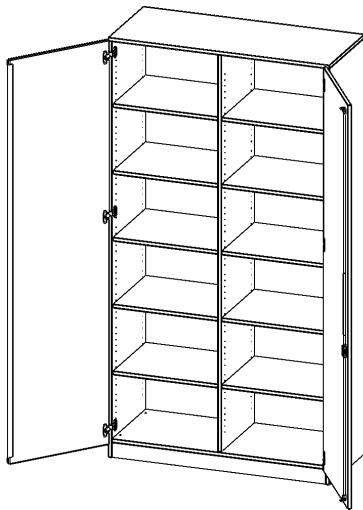

T12056TM

PRODUKTDATENBLATT
WWW.CONEN-PRODUKTE.DE

SCHRANK, 6 ORDNERHÖHEN - SERIE EVO180

B/H/T: 120X226X50 CM, 2 TÜREN, ABSCHLIESSBAR, MIT MITTELWAND, MIT SOCKEL (81 MM)

PRODUKTBESCHREIBUNG

Die evo180 Schränke und Regale in verschiedenen Höhen und Breiten sind ein Kernstück unseres evo180 Schrankwandprogrammes. Die Rückwand ist als Sichtrückwand ausgeführt, dementsprechend eignen sich alle evo180 Einzelschränke oder Schrankwände auch als Raumteiler.

Alle Schränke werden aus melaminharzbeschichteter E1-Feinspanplatte gefertigt, die FSC zertifiziert und formaldehydfrei sind. Als Kanten verwenden wir besonders robuste 2 mm starke ABS Kanten, die unter hoher Temperatur fest verleimt werden. Bitte wählen Sie Ihr Wunschdekor aus unserer Dekorpalette aus. Die Einlegeböden sind im Raster von 32 mm verstellbar. Unsere hochwertigen Bodenträger verfügen über einen "Ausziehstop", so wird verhindert, dass Böden mit Inhalt darauf aus dem Regal oder Schrank rutschen können. Die Türen lassen sich dank 270° öffnender Scharniere an den Korpus anlegen. Sie sind mit einem Schloss verschließbar. An den Türen befindet sich eine Staublippe.

Konfigurieren Sie Ihren Wunsch-Schrank, indem Sie bei den angebotenen Varianten Ihre Auswahl treffen.

EIGENSCHAFTEN

- Schrank, 6 Ordnerhöhen
- abschließbar, 10 verstellbare Einlegeböden
- Sichtrückwand, mit Mittelwand
- Höhe 226 cm für Standard Ordner
- mit Sockel

Zubehör

Freistehend

Artikelnummer	T12056TM	
Breite / Höhe / Tiefe	1200 mm / 2260 mm / 500 mm	47.2" / 89" / 19.7"
Gewicht	148 kg	326.3 lbs
Ordnerhöhen	6	
Einlegeböden	8	
Konstruktionsböden	2	
Fächer	12	
Montageart	Freistehend	
Einsatzbereich	Grundschule, Weiterführende Schule, Büro und Objekt, Konferenzraum	
Material	Melaminplatte	
Bauart	Abschließbar, Mittelwand	
Sicherheitshinweise	Achtung Kippgefahr	
Produktlinie	evo180	