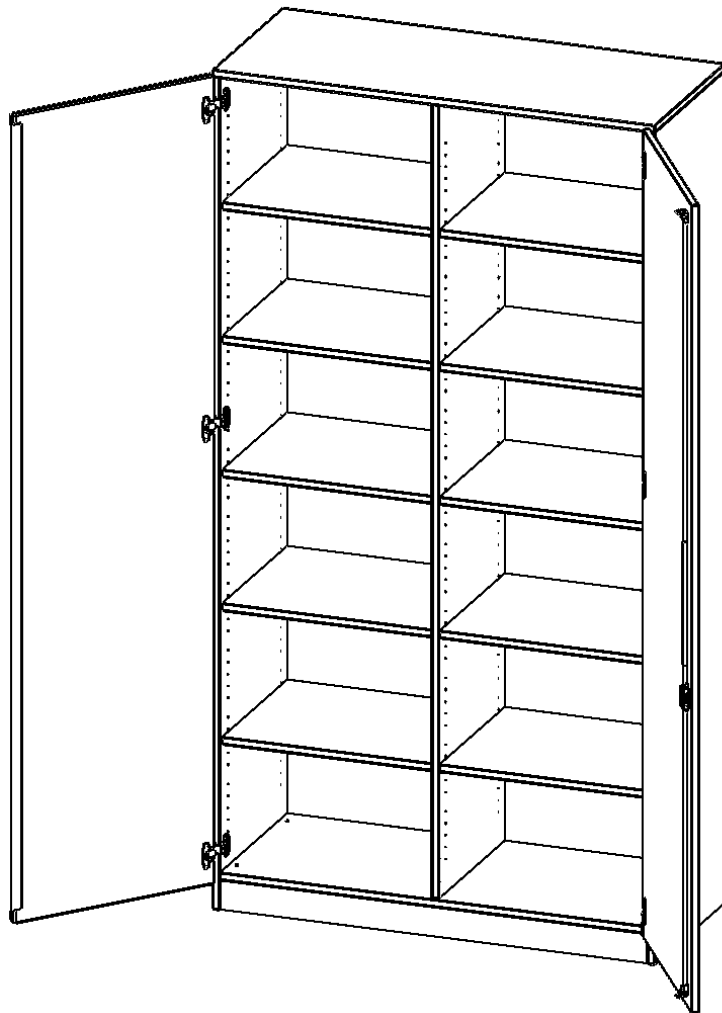

T12056TM

PRODUKTDATENBLATT
WWW.CONEN-PRODUKTE.DE

SCHRANK, 6 ORDNERHÖHEN - SERIE EVO180

B/H/T: 120X226X50 CM, 2 TÜREN, ABSCHLIESSBAR, MIT MITTELWAND, MIT SOCKEL (81 MM)

PRODUKTBESCHREIBUNG

Die evo180 Schränke und Regale in verschiedenen Höhen und Breiten sind ein Kernstück unseres evo180 Schrankwandprogrammes. Die Rückwand ist als Sichtrückwand ausgeführt, dementsprechend eignen sich alle evo180 Einzelschränke oder Schrankwände auch als Raumteiler.

Alle Schränke werden aus melaminharzbeschichteter E1-Feinspanplatte gefertigt, die FSC zertifiziert und formaldehydfrei sind. Als Kanten verwenden wir besonders robuste 2 mm starke ABS Kanten, die unter hoher Temperatur fest verleimt werden. Bitte wählen Sie Ihr Wunschdekor aus unserer Dekorpalette aus. Die Einlegeböden sind im Raster von 32 mm verstellbar. Unsere hochwertigen Bodenträger verfügen über einen "Ausziehstop", so wird verhindert, dass Böden mit Inhalt darauf aus dem Regal oder Schrank rutschen können. Die Türen lassen sich dank 270° öffnender Scharniere an den Korpus anlegen. Sie sind mit einem Schloss verschließbar. An den Türen befindet sich eine Staublippe.

Konfigurieren Sie Ihren Wunsch-Schrank, indem Sie bei den angebotenen Varianten Ihre Auswahl treffen.

EIGENSCHAFTEN

- Schrank, 6 Ordnerhöhen
- abschließbar, 10 verstellbare Einlegeböden
- Sichtrückwand, mit Mittelwand
- Höhe 226 cm für Standard Ordner
- mit Sockel

Zubehör

Freistehend

Artikelnummer	T12056TM	
Breite / Höhe / Tiefe	1200 mm / 2260 mm / 500 mm	47.2" / 89" / 19.7"
Gewicht	148 kg	326.3 lbs
Ordnerhöhen	6	
Einlegeböden	8	
Konstruktionsböden	2	
Fächer	12	
Montageart	Freistehend	
Einsatzbereich	Grundschule, Weiterführende Schule, Büro und Objekt, Konferenzraum	
Material	Melaminplatte	
Bauart	Abschließbar, Mittelwand	
Sicherheitshinweise	Achtung Kippgefahr	
Produktlinie	evo180	