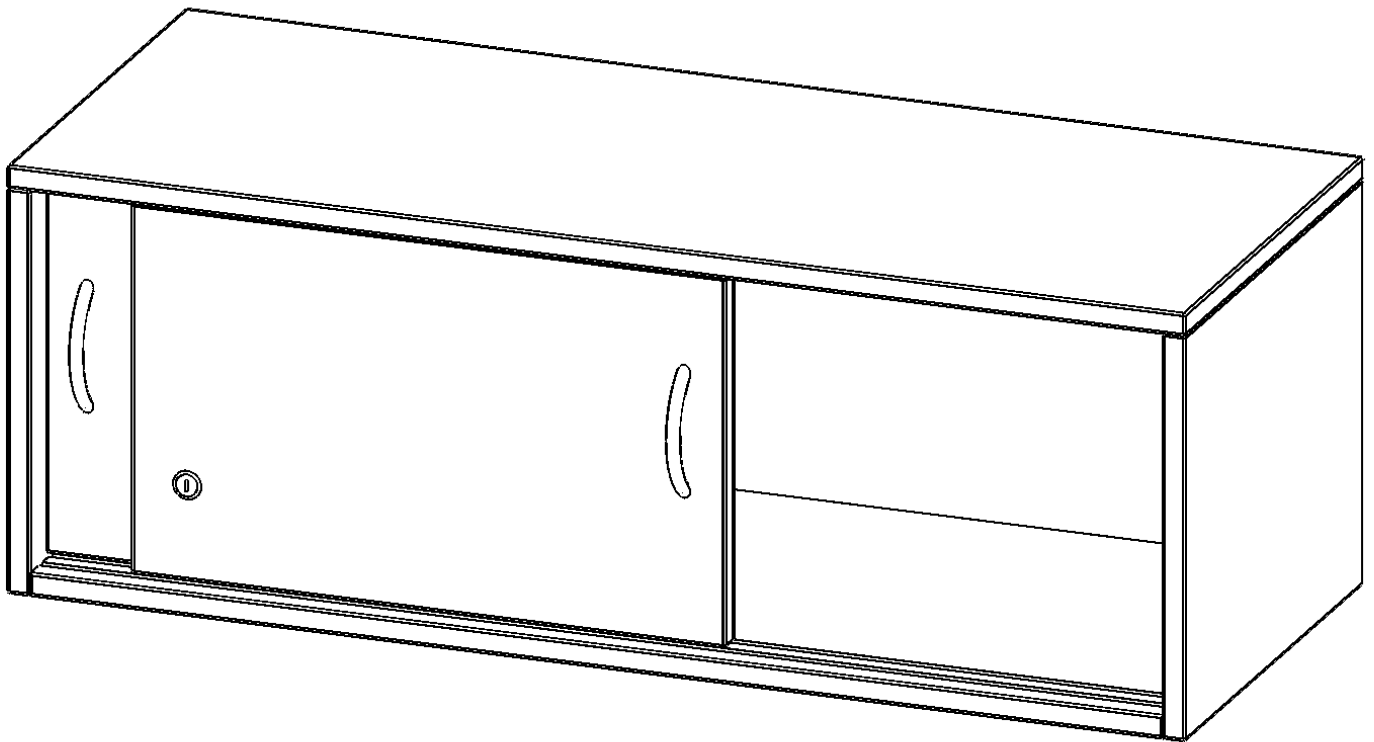

H10041AS

PRODUKTDATENBLATT
WWW.CONEN-PRODUKTE.DE

AUFSATZ MIT SCHIEBETÜREN, 1 ORDNERHÖHE - SERIE EVO180

B/H/T: 100X36X40 CM, 2 SCHIEBETÜREN, ABSCHLIESSBAR

PRODUKTBESCHREIBUNG

Schränke mit Schiebetüren sind die ideale Lösung, wenn aufschwingende Drehtüren zu ausladend wären - zum Beispiel wenn Ihre Schrankwand oder der einzelne Schrank in einem Durchgang hinter einem Arbeitsplatz steht. Die Türen sind mittels Druckzylinderschloss abschließbar, beide Türen sind mit einem Bügelgriff (Farbe: Alu) ausgestattet und lassen sich so leicht aufschieben. Die Türen laufen sehr leicht in eingeneteten Führungsschienen.

Die evo180 Aufsatzschränke und -regale in verschiedenen Höhen und Breiten sind ein Kernstück unseres evo180 Schrankwandprogrammes. Sie bieten Ihnen die Möglichkeit, Ihre Raumhöhe immer optimal auszunutzen und im wahrsten Sinne des Wortes "noch einen drauf zu setzen". Die Aufsatzschränke werden als Ergänzung zu unseren Basis Schränken angeboten und bei Lieferung optional durch unser Team mit dem jeweiligen Unterschrank fest verschraubt. Die Rückwand ist als Sichrückwand ausgeführt, dementsprechend eignen sich alle evo180 Einzelschränke oder Schrankwände auch als Raumteiler.

EIGENSCHAFTEN

- Aufsatzschrank, 1 Ordnerhöhe
- Schiebetüren, abschließbar
- Sichrückwand
- Höhe 36 cm für Standard Ordner
- wird optional mit vorhandenem Unterschrank verschraubt

Zubehör

Freistehend

Artikelnummer	H10041AS	
Breite / Höhe / Tiefe	1000 mm / 360 mm / 400 mm	39.4" / 14.2" / 15.7"
Ordnerhöhen	1	
Fächer	1	
Montageart	Freistehend	
Einsatzbereich	Grundschule, Weiterführende Schule, Büro und Objekt, Konferenzraum	
Material	Melaminplatte	
Bauart	Abschließbar, Aufsatzmodul	
Sicherheitshinweise	Achtung Kippgefahr	
Produktlinie	evo180	