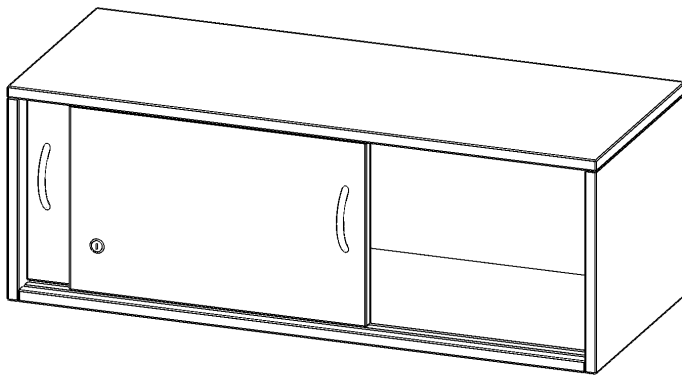

H10041AS

PRODUKTDATENBLATT
WWW.CONEN-PRODUKTE.DE

AUFSATZ MIT SCHIEBETÜREN, 1 ORDNERHÖHE - SERIE EVO180

B/H/T: 100X36X40 CM, 2 SCHIEBETÜREN, ABSCHLIESSBAR

PRODUKTBESCHREIBUNG

Schränke mit Schiebetüren sind die ideale Lösung, wenn aufschwingende Drehtüren zu ausladend wären - zum Beispiel wenn Ihre Schrankwand oder der einzelne Schrank in einem Durchgang hinter einem Arbeitsplatz steht. Die Türen sind mittels Druckzylinderschloss abschließbar, beide Türen sind mit einem Bügelgriff (Farbe: Alu) ausgestattet und lassen sich so leicht aufschieben. Die Türen laufen sehr leicht in eingeneteten Führungsschienen.

Die evo180 Aufsatzschränke und -regale in verschiedenen Höhen und Breiten sind ein Kernstück unseres evo180 Schrankwandprogrammes. Sie bieten Ihnen die Möglichkeit, Ihre Raumhöhe immer optimal auszunutzen und im wahrsten Sinne des Wortes "noch einen drauf zu setzen". Die Aufsatzschränke werden als Ergänzung zu unseren Basis Schränken angeboten und bei Lieferung optional durch unser Team mit dem jeweiligen Unterschrank fest verschraubt. Die Rückwand ist als Sichrückwand ausgeführt, dementsprechend eignen sich alle evo180 Einzelschränke oder Schrankwände auch als Raumteiler.

EIGENSCHAFTEN

- Aufsatzschrank, 1 Ordnerhöhe
- Schiebetüren, abschließbar
- Sichrückwand
- Höhe 36 cm für Standard Ordner
- wird optional mit vorhandenem Unterschrank verschraubt

Zubehör

Freistehend

Artikelnummer	H10041AS	
Breite / Höhe / Tiefe	1000 mm / 360 mm / 400 mm	39.4" / 14.2" / 15.7"
Ordnerhöhen	1	
Fächer	1	
Montageart	Freistehend	
Einsatzbereich	Grundschule, Weiterführende Schule, Büro und Objekt, Konferenzraum	
Material	Melaminplatte	
Bauart	Abschließbar, Aufsatzmodul	
Sicherheitshinweise	Achtung Kippgefahr	
Produktlinie	evo180	