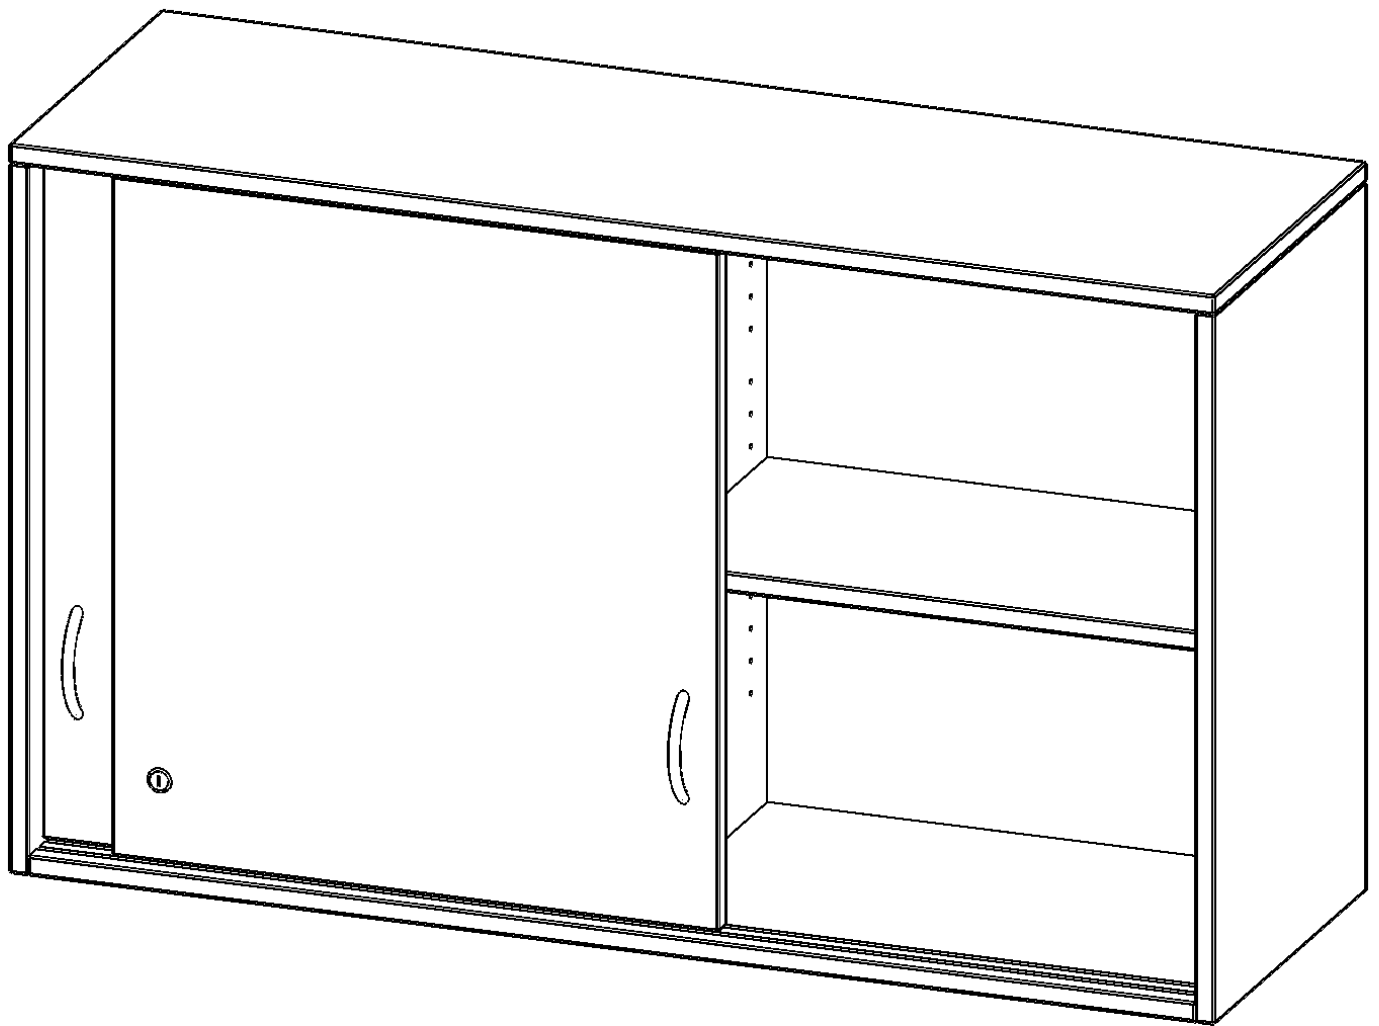

H12042ASM

PRODUKTDATENBLATT
WWW.CONEN-PRODUKTE.DE

AUFSATZ MIT SCHIEBETÜREN, 2 ORDNERHÖHEN - SERIE EVO180

B/H/T: 120X72X40 CM, ABSCHLIESSBAR, MIT MITTELWAND

PRODUKTBESCHREIBUNG

Schränke mit Schiebetüren sind die ideale Lösung, wenn aufschwingende Drehtüren zu ausladend wären - zum Beispiel wenn Ihre Schrankwand oder der einzelne Schrank in einem Durchgang hinter einem Arbeitsplatz steht. Die Türen sind mittels Druckzylinderschloss abschließbar, beide Türen sind mit einem Bügelgriff (Farbe: Alu) ausgestattet und lassen sich so leicht aufschieben. Die Türen laufen sehr leicht in eingetüteten Führungsschienen.

Die evo180 Aufsatzschränke und -regale in verschiedenen Höhen und Breiten sind ein Kernstück unseres evo180 Schrankwandprogrammes. Sie bieten Ihnen die Möglichkeit, Ihre Raumhöhe immer optimal auszunutzen und im wahrsten Sinne des Wortes "noch einen drauf zu setzen". Die Aufsatzschränke werden als Ergänzung zu unseren Basis Schränken angeboten und bei Lieferung optional durch unser Team mit dem jeweiligen Unterschrank fest verschraubt. Die Rückwand ist als Sichrückwand ausgeführt, dementsprechend eignen sich alle evo180 Einzelschränke oder Schrankwände auch als Raumteiler.

EIGENSCHAFTEN

- Aufsatzschrank, 2 Ordnerhöhen
- Schiebetüren, abschließbar
- Sichrückwand, mit Mittelwand, 2 verstellbare Einlegeböden
- Höhe 72 cm für Standard Ordner
- wird mit Unterschrank verschraubt

Zubehör

Freistehend

Artikelnummer	H12042ASM	
Breite / Höhe / Tiefe	1200 mm / 720 mm / 400 mm	47.2" / 28.3" / 15.7"
Ordnerhöhen	2	
Einlegeböden	2	
Fächer	4	
Montageart	Freistehend	
Einsatzbereich	Grundschule, Weiterführende Schule, Büro und Objekt, Konferenzraum	
Material	Melaminplatte	
Bauart	Abschließbar, Aufsatzmodul, Mittelwand	
Sicherheitshinweise	Achtung Kippgefahr	
Produktlinie	evo180	