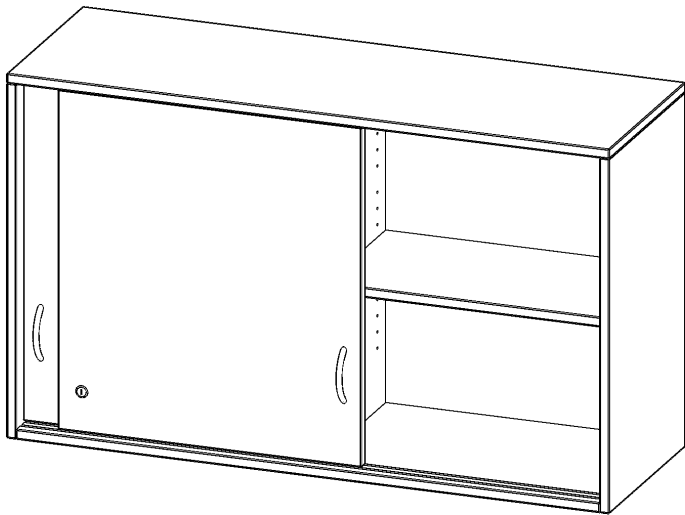

H12042ASM

PRODUKTDATENBLATT
WWW.CONEN-PRODUKTE.DE

AUFSATZ MIT SCHIEBETÜREN, 2 ORDNERHÖHEN - SERIE EVO180

B/H/T: 120X72X40 CM, ABSCHLIESSBAR, MIT MITTELWAND

PRODUKTBESCHREIBUNG

Schränke mit Schiebetüren sind die ideale Lösung, wenn aufschwingende Drehtüren zu ausladend wären - zum Beispiel wenn Ihre Schrankwand oder der einzelne Schrank in einem Durchgang hinter einem Arbeitsplatz steht. Die Türen sind mittels Druckzylinderschloss abschließbar, beide Türen sind mit einem Bügelgriff (Farbe: Alu) ausgestattet und lassen sich so leicht aufschieben. Die Türen laufen sehr leicht in eingetüteten Führungsschienen.

Die evo180 Aufsatzschränke und -regale in verschiedenen Höhen und Breiten sind ein Kernstück unseres evo180 Schrankwandprogrammes. Sie bieten Ihnen die Möglichkeit, Ihre Raumhöhe immer optimal auszunutzen und im wahrsten Sinne des Wortes "noch einen drauf zu setzen". Die Aufsatzschränke werden als Ergänzung zu unseren Basis Schränken angeboten und bei Lieferung optional durch unser Team mit dem jeweiligen Unterschrank fest verschraubt. Die Rückwand ist als Sichrückwand ausgeführt, dementsprechend eignen sich alle evo180 Einzelschränke oder Schrankwände auch als Raumteiler.

Alle Schiebetürenschränke werden aus melaminharzbeschichteter E1-Feinspanplatte gefertigt, die FSC zertifiziert und formaldehydfrei sind. Als Kanten verwenden wir besonders robuste 2 mm starke ABS Kanten, die unter hoher Temperatur fest verleimt werden. Bitte wählen Sie Ihr Wunschdekor aus unserer Dekorpalette aus. Die Einlegeböden sind im Raster von 32 mm verstellbar. Unsere hochwertigen Bodenträger verfügen über einen "Ausziehstop", so wird verhindert, dass Böden mit Inhalt darauf aus dem Regal oder Schrank rutschen können.

EIGENSCHAFTEN

- Aufsatzschrank, 2 Ordnerhöhen
- Schiebetüren, abschließbar
- Sichrückwand, mit Mittelwand, 2 verstellbare Einlegeböden
- Höhe 72 cm für Standard Ordner
- wird mit Unterschrank verschraubt