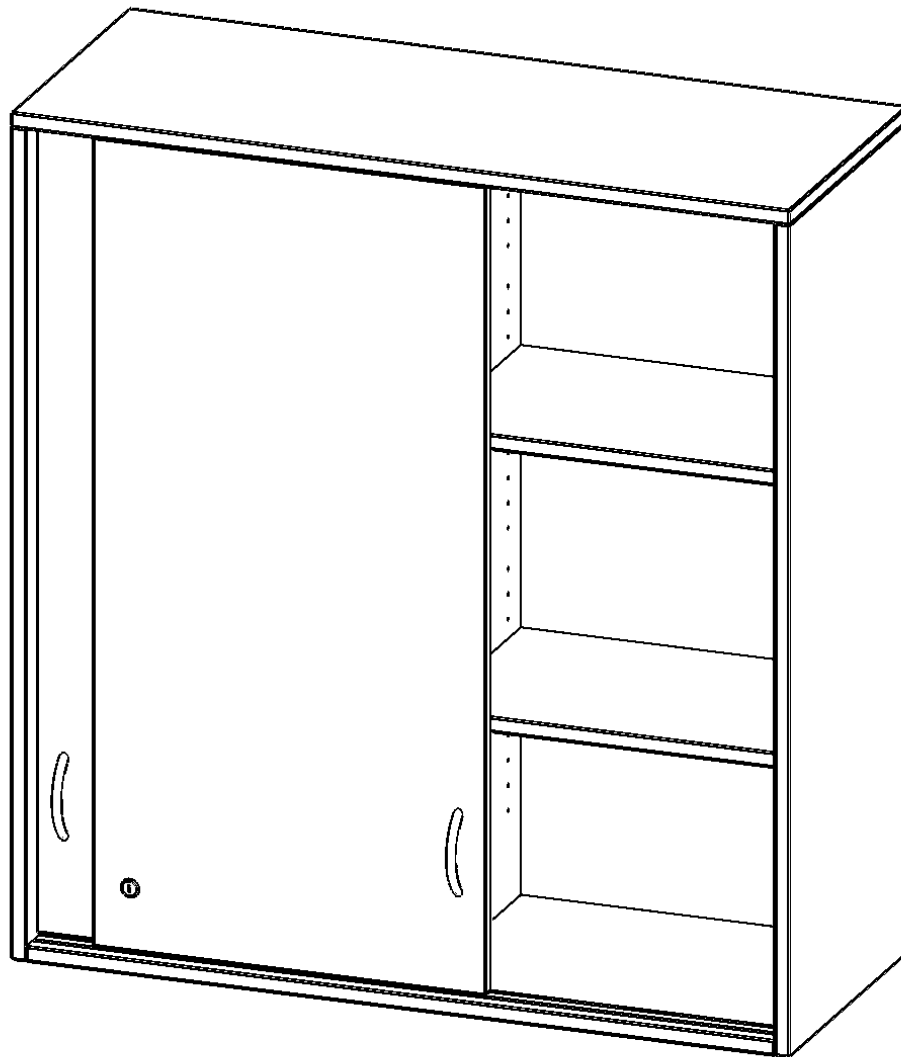

H10043ASM

PRODUKTDATENBLATT
WWW.CONEN-PRODUKTE.DE

AUFSATZ MIT SCHIEBETÜREN, 3 ORDNERHÖHEN - SERIE EVO180

B/H/T: 100X108X40 CM, ABSCHLIESSBAR, MIT MITTELWAND

PRODUKTBESCHREIBUNG

Schränke mit Schiebetüren sind die ideale Lösung, wenn aufschwingende Drehtüren zu ausladend wären - zum Beispiel wenn Ihre Schrankwand oder der einzelne Schrank in einem Durchgang hinter einem Arbeitsplatz steht. Die Türen sind mittels Druckzylinderschloss abschließbar, beide Türen sind mit einem Bügelgriff (Farbe: Alu) ausgestattet und lassen sich so leicht aufschieben. Die Türen laufen sehr leicht in eingetüteten Führungsschienen.

Die evo180 Aufsatzschränke und -regale in verschiedenen Höhen und Breiten sind ein Kernstück unseres evo180 Schrankwandprogrammes. Sie bieten Ihnen die Möglichkeit, Ihre Raumhöhe immer optimal auszunutzen und im wahrsten Sinne des Wortes "noch einen drauf zu setzen". Die Aufsatzschränke werden als Ergänzung zu unseren Basis Schränken angeboten und bei Lieferung optional durch unser Team mit dem jeweiligen Unterschrank fest verschraubt. Die Rückwand ist als Sichrückwand ausgeführt, dementsprechend eignen sich alle evo180 Einzelschränke oder Schrankwände auch als Raumteiler.

EIGENSCHAFTEN

- Aufsatzschrank, 3 Ordnerhöhen
- Schiebetüren, abschließbar, 4 verstellbare Einlegeböden
- Sichrückwand, mit Mittelwand
- Höhe 108 cm für Standard Ordner
- wird mit Unterschrank verschraubt

Zubehör

Freistehend

Artikelnummer	H10043ASM	
Breite / Höhe / Tiefe	1000 mm / 1080 mm / 400 mm	39.4" / 42.5" / 15.7"
Ordnerhöhen	3	
Einlegeböden	4	
Fächer	6	
Montageart	Freistehend	
Einsatzbereich	Grundschule, Weiterführende Schule, Büro und Objekt, Konferenzraum	
Material	Melaminplatte	
Bauart	Abschließbar, Aufsatzmodul, Mittelwand	
Sicherheitshinweise	Achtung Kippgefahr	
Produktlinie	evo180	