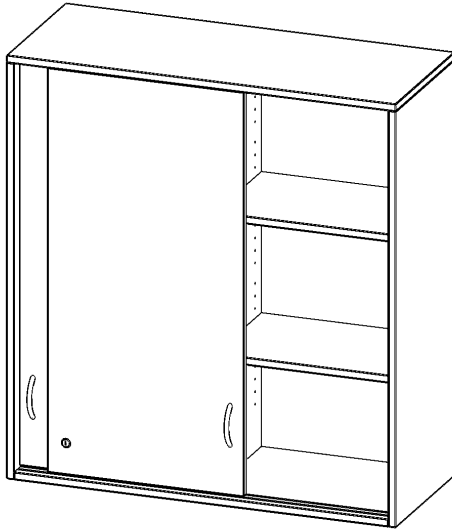

H10043ASM

PRODUKTDATENBLATT
WWW.CONEN-PRODUKTE.DE

AUFSATZ MIT SCHIEBETÜREN, 3 ORDNERHÖHEN - SERIE EVO180

B/H/T: 100X108X40 CM, ABSCHLIESSBAR, MIT MITTELWAND

PRODUKTBESCHREIBUNG

Schränke mit Schiebetüren sind die ideale Lösung, wenn aufschwingende Drehtüren zu ausladend wären - zum Beispiel wenn Ihre Schrankwand oder der einzelne Schrank in einem Durchgang hinter einem Arbeitsplatz steht. Die Türen sind mittels Druckzylinderschloss abschließbar, beide Türen sind mit einem Bügelgriff (Farbe: Alu) ausgestattet und lassen sich so leicht aufschieben. Die Türen laufen sehr leicht in eingetüteten Führungsschienen.

Die evo180 Aufsatzschränke und -regale in verschiedenen Höhen und Breiten sind ein Kernstück unseres evo180 Schrankwandprogrammes. Sie bieten Ihnen die Möglichkeit, Ihre Raumhöhe immer optimal auszunutzen und im wahrsten Sinne des Wortes "noch einen drauf zu setzen". Die Aufsatzschränke werden als Ergänzung zu unseren Basis Schränken angeboten und bei Lieferung optional durch unser Team mit dem jeweiligen Unterschrank fest verschraubt. Die Rückwand ist als Sichrückwand ausgeführt, dementsprechend eignen sich alle evo180 Einzelschränke oder Schrankwände auch als Raumteiler.

Alle Schiebetürenschränke werden aus melaminharzbeschichteter E1-Feinspanplatte gefertigt, die FSC zertifiziert und formaldehydfrei sind. Als Kanten verwenden wir besonders robuste 2 mm starke ABS Kanten, die unter hoher Temperatur fest verleimt werden. Bitte wählen Sie Ihr Wunschdekor aus unserer Dekorpalette aus. Die Einlegeböden sind im Raster von 32 mm verstellbar. Unsere hochwertigen Bodenträger verfügen über einen "Ausziehstop", so wird verhindert, dass Böden mit Inhalt darauf aus dem Regal oder Schrank rutschen können.

EIGENSCHAFTEN

- Aufsatzschrank, 3 Ordnerhöhen
- Schiebetüren, abschließbar, 4 verstellbare Einlegeböden
- Sichrückwand, mit Mittelwand
- Höhe 108 cm für Standard Ordner
- wird mit Unterschrank verschraubt