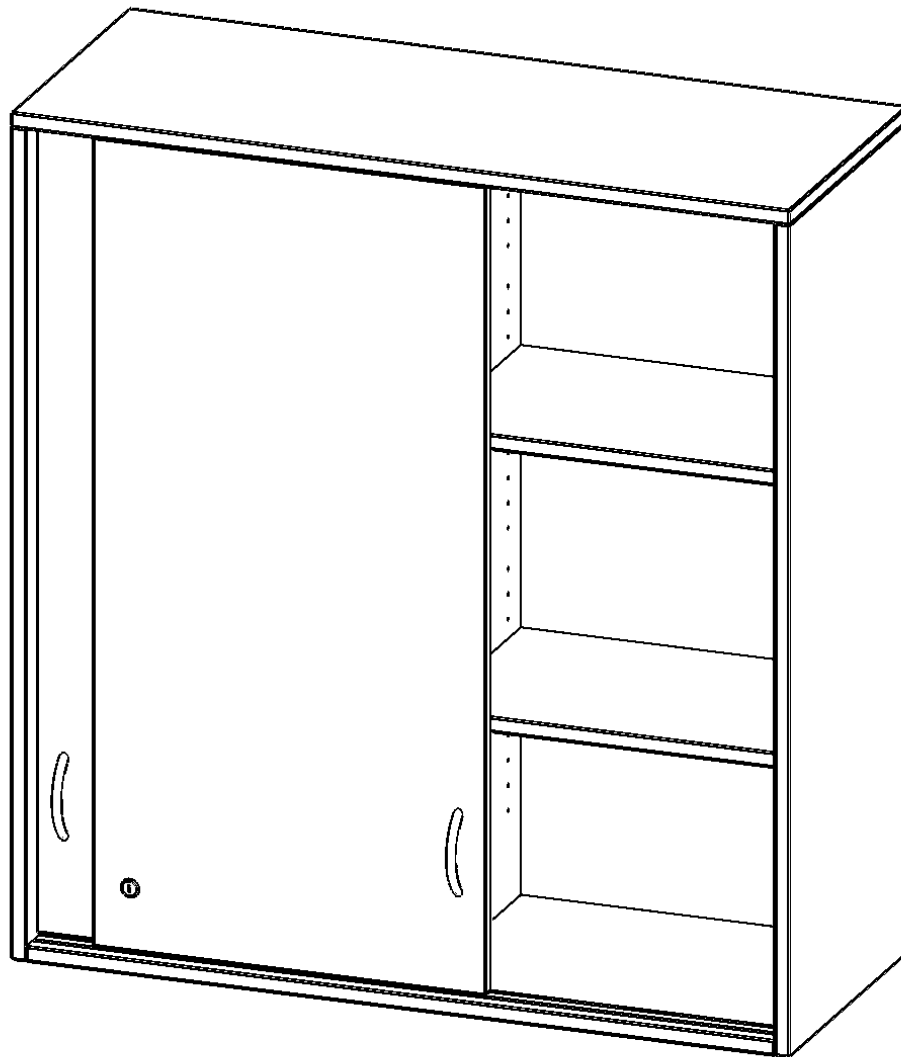

H10043ASM

PRODUKTDATENBLATT
WWW.CONEN-PRODUKTE.DE

AUFSATZ MIT SCHIEBETÜREN, 3 ORDNERHÖHEN - SERIE EVO180

B/H/T: 100X108X40 CM, ABSCHLIESSBAR, MIT MITTELWAND

PRODUKTBE SCHREIBUNG

Schränke mit Schiebetüren sind die ideale Lösung, wenn aufschwingende Drehtüren zu ausladend wären - zum Beispiel wenn Ihre Schrankwand oder der einzelne Schrank in einem Durchgang hinter einem Arbeitsplatz steht. Die Türen sind mittels Druckzylinderschloss abschließbar, beide Türen sind mit einem Bügelgriff (Farbe: Alu) ausgestattet und lassen sich so leicht aufschieben. Die Türen laufen sehr leicht in eingetüteten Führungsschienen.

Die evo180 Aufsatzschränke und -regale in verschiedenen Höhen und Breiten sind ein Kernstück unseres evo180 Schrankwandprogrammes. Sie bieten Ihnen die Möglichkeit, Ihre Raumhöhe immer optimal auszunutzen und im wahrsten Sinne des Wortes "noch einen drauf zu setzen". Die Aufsatzschränke werden als Ergänzung zu unseren Basis Schränken angeboten und bei Lieferung optional durch unser Team mit dem jeweiligen Unterschrank fest verschraubt. Die Rückwand ist als Sichrückwand ausgeführt, dementsprechend eignen sich alle evo180 Einzelschränke oder Schrankwände auch als Raumteiler.

EIGENSCHAFTEN

- Aufsatzschrank, 3 Ordnerhöhen
- Schiebetüren, abschließbar, 4 verstellbare Einlegeböden
- Sichrückwand, mit Mittelwand
- Höhe 108 cm für Standard Ordner
- wird mit Unterschrank verschraubt

Zubehör

Freistehend

Artikelnummer	H10043ASM	
Breite / Höhe / Tiefe	1000 mm / 1080 mm / 400 mm	39.4" / 42.5" / 15.7"
Ordnerhöhen	3	
Einlegeböden	4	
Fächer	6	
Montageart	Freistehend	
Einsatzbereich	Grundschule, Weiterführende Schule, Büro und Objekt, Konferenzraum	
Material	Melaminplatte	
Bauart	Abschließbar, Aufsatzmodul, Mittelwand	
Sicherheitshinweise	Achtung Kippgefahr	
Produktlinie	evo180	