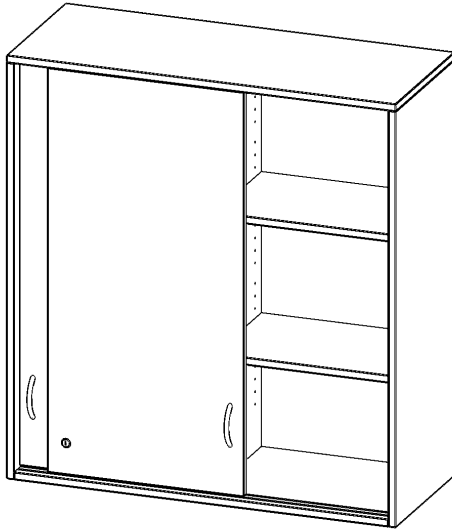

H10043ASM

PRODUKTDATENBLATT
WWW.CONEN-PRODUKTE.DE

AUFSATZ MIT SCHIEBETÜREN, 3 ORDNERHÖHEN - SERIE EVO180

B/H/T: 100X108X40 CM, ABSCHLIESSBAR, MIT MITTELWAND

PRODUKTBE SCHREIBUNG

Schränke mit Schiebetüren sind die ideale Lösung, wenn aufschwingende Drehtüren zu ausladend wären - zum Beispiel wenn Ihre Schrankwand oder der einzelne Schrank in einem Durchgang hinter einem Arbeitsplatz steht. Die Türen sind mittels Druckzylinderschloss abschließbar, beide Türen sind mit einem Bügelgriff (Farbe: Alu) ausgestattet und lassen sich so leicht aufschieben. Die Türen laufen sehr leicht in eingetüteten Führungsschienen.

Die evo180 Aufsatzschränke und -regale in verschiedenen Höhen und Breiten sind ein Kernstück unseres evo180 Schrankwandprogrammes. Sie bieten Ihnen die Möglichkeit, Ihre Raumhöhe immer optimal auszunutzen und im wahrsten Sinne des Wortes "noch einen drauf zu setzen". Die Aufsatzschränke werden als Ergänzung zu unseren Basis Schränken angeboten und bei Lieferung optional durch unser Team mit dem jeweiligen Unterschrank fest verschraubt. Die Rückwand ist als Sichrückwand ausgeführt, dementsprechend eignen sich alle evo180 Einzelschränke oder Schrankwände auch als Raumteiler.

Alle Schiebetürenschränke werden aus melaminharzbeschichteter E1-Feinspanplatte gefertigt, die FSC zertifiziert und formaldehydfrei sind. Als Kanten verwenden wir besonders robuste 2 mm starke ABS Kanten, die unter hoher Temperatur fest verleimt werden. Bitte wählen Sie Ihr Wunschdekor aus unserer Dekorpalette aus. Die Einlegeböden sind im Raster von 32 mm verstellbar. Unsere hochwertigen Bodenträger verfügen über einen "Ausziehstop", so wird verhindert, dass Böden mit Inhalt darauf aus dem Regal oder Schrank rutschen können.

EIGENSCHAFTEN

- Aufsatzschrank, 3 Ordnerhöhen
- Schiebetüren, abschließbar, 4 verstellbare Einlegeböden
- Sichrückwand, mit Mittelwand
- Höhe 108 cm für Standard Ordner
- wird mit Unterschrank verschraubt