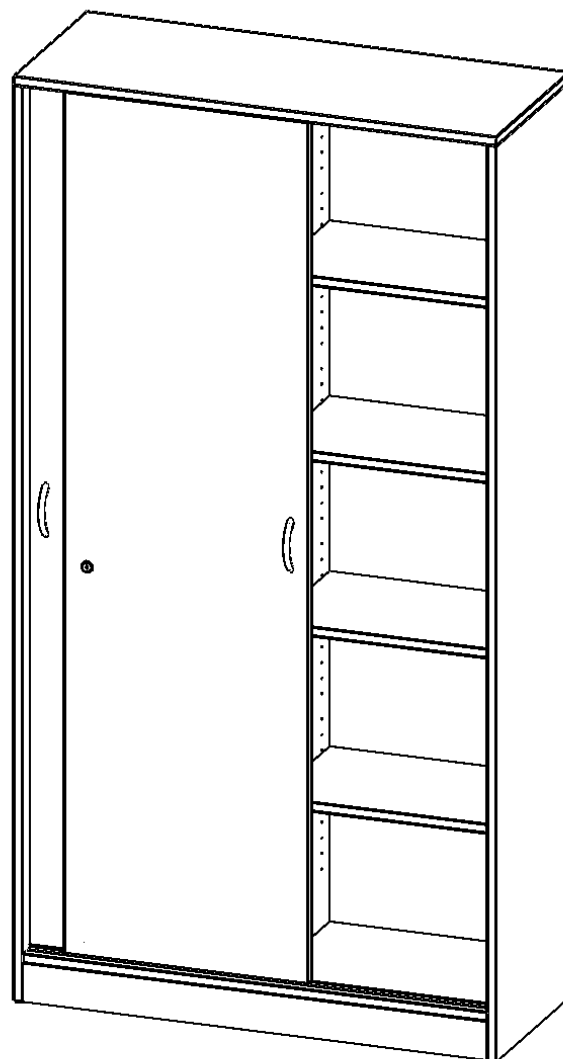

## SCHIEBETÜRENSCHRANK, 5 ORDNERHÖHEN - SERIE EVO180

B/H/T: 100X190X40 CM, 2 SCHIEBETÜREN, ABSCHLIESSBAR, MIT MITTELWAND, MIT SOCKEL (81 MM)

Die Rückwand ist als Sichtrückwand ausgeführt, dementsprechend eignen sich alle evo180-Einzelschränke oder Schrankwände auch als Raumteiler.

Alle Schiebetürenschränke werden aus melaminharzbeschichteter E1-Feinspanplatte gefertigt, die FSC zertifiziert und formaldehydfrei sind. Als Kanten verwenden wir besonders robuste 2 mm starke ABS Kanten, die unter hoher Temperatur fest verleimt werden. Bitte wählen Sie Ihr Wunschdekor aus unserer Dekorpalette aus. Die Einlegeböden sind im Raster von 32 mm verstellbar. Unsere hochwertigen Bodenträger verfügen über einen "Ausziehstop", so wird verhindert, dass Böden mit Inhalt darauf aus dem Regal oder Schrank rutschen können.

### EIGENSCHAFTEN

- Schiebetürenschränk, 5 Ordnerhöhen
- Schiebetüren, abschließbar, 8 verstellbare Einlegeböden
- Sichtrückwand, mit Mittelwand
- Höhe 190 cm für Standard Ordner
- mit Sockel

### Zubehör

Freistehend

Artikelnummer	H10045SM	
Breite / Höhe / Tiefe	1000 mm / 1900 mm / 400 mm	39.4" / 74.8" / 15.7"
Ordnerhöhen	5	
Einlegeböden	8	
Fächer	10	
Montageart	Freistehend	
Einsatzbereich	Grundschule, Weiterführende Schule, Büro und Objekt, Konferenzraum	
Material	Melaminplatte	
Bauart	Abschließbar, Mittelwand	
Produktlinie	evo180	