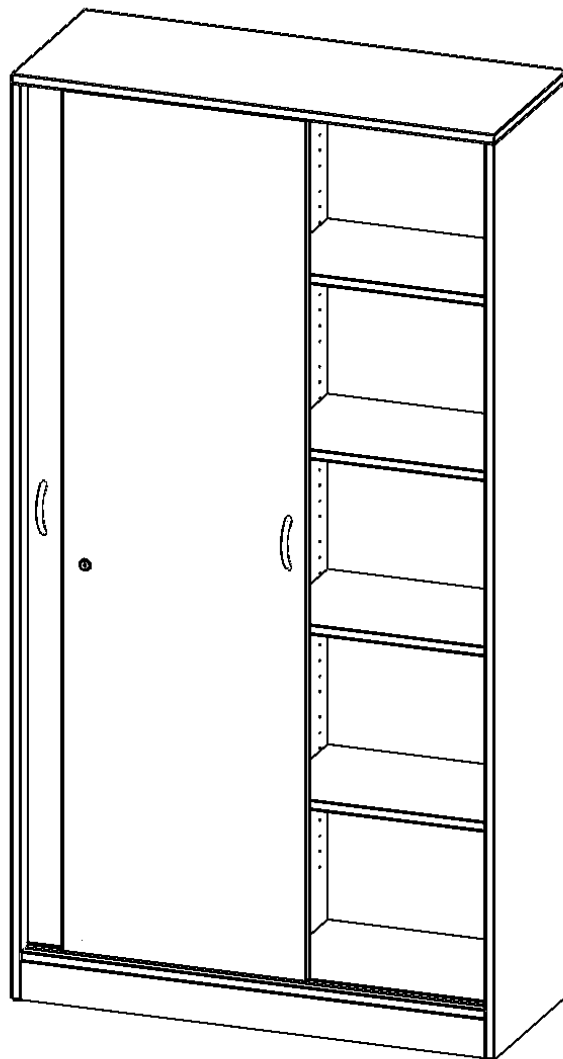

## SCHIEBETÜRENSCHRANK, 5 ORDNERHÖHEN - SERIE EVO180

B/H/T: 100X190X40 CM, 2 SCHIEBETÜREN, ABSCHLIESSBAR, MIT MITTELWAND, MIT SOCKEL (81 MM)

Die Rückwand ist als Sichtrückwand ausgeführt, dementsprechend eignen sich alle evo180-Einzelschränke oder Schrankwände auch als Raumteiler.

Alle Schiebetürenschränke werden aus melaminharzbeschichteter E1-Feinspanplatte gefertigt, die FSC zertifiziert und formaldehydfrei sind. Als Kanten verwenden wir besonders robuste 2 mm starke ABS Kanten, die unter hoher Temperatur fest verleimt werden. Bitte wählen Sie Ihr Wunschdekor aus unserer Dekorpalette aus. Die Einlegeböden sind im Raster von 32 mm verstellbar. Unsere hochwertigen Bodenträger verfügen über einen "Ausziehstop", so wird verhindert, dass Böden mit Inhalt darauf aus dem Regal oder Schrank rutschen können.

### EIGENSCHAFTEN

- Schiebetürenschränk, 5 Ordnerhöhen
- Schiebetüren, abschließbar, 8 verstellbare Einlegeböden
- Sichtrückwand, mit Mittelwand
- Höhe 190 cm für Standard Ordner
- mit Sockel

### Zubehör

Freistehend

Artikelnummer	H10045SM	
Breite / Höhe / Tiefe	1000 mm / 1900 mm / 400 mm	39.4" / 74.8" / 15.7"
Ordnerhöhen	5	
Einlegeböden	8	
Fächer	10	
Montageart	Freistehend	
Einsatzbereich	Grundschule, Weiterführende Schule, Büro und Objekt, Konferenzraum	
Material	Melaminplatte	
Bauart	Abschließbar, Mittelwand	
Produktlinie	evo180	