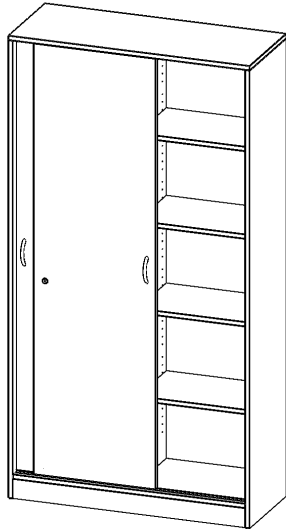

## SCHIEBETÜRENSCHRANK, 5 ORDNERHÖHEN - SERIE EVO180

B/H/T: 100X190X40 CM, 2 SCHIEBETÜREN, ABSCHLIESSBAR, MIT MITTELWAND, MIT SOCKEL (81 MM)

Die Rückwand ist als Sichtrückwand ausgeführt, dementsprechend eignen sich alle evo180-Einzelschränke oder Schrankwände auch als Raumteiler.

Alle Schiebetürenschränke werden aus melaminharzbeschichteter E1-Feinspanplatte gefertigt, die FSC zertifiziert und formaldehydfrei sind. Als Kanten verwenden wir besonders robuste 2 mm starke ABS Kanten, die unter hoher Temperatur fest verleimt werden. Bitte wählen Sie Ihr Wunschdekor aus unserer Dekorpalette aus. Die Einlegeböden sind im Raster von 32 mm verstellbar. Unsere hochwertigen Bodenträger verfügen über einen "Ausziehstop", so wird verhindert, dass Böden mit Inhalt darauf aus dem Regal oder Schrank rutschen können.

### EIGENSCHAFTEN

- Schiebetürenschränk, 5 Ordnerhöhen
- Schiebetüren, abschließbar, 8 verstellbare Einlegeböden
- Sichtrückwand, mit Mittelwand
- Höhe 190 cm für Standard Ordner
- mit Sockel

### Zubehör

Freistehend

Artikelnummer	H10045SM	
Breite / Höhe / Tiefe	1000 mm / 1900 mm / 400 mm	39.4" / 74.8" / 15.7"
Ordnerhöhen	5	
Einlegeböden	8	
Fächer	10	
Montageart	Freistehend	
Einsatzbereich	Grundschule, Weiterführende Schule, Büro und Objekt, Konferenzraum	
Material	Melaminplatte	
Bauart	Abschließbar, Mittelwand	
Produktlinie	evo180	