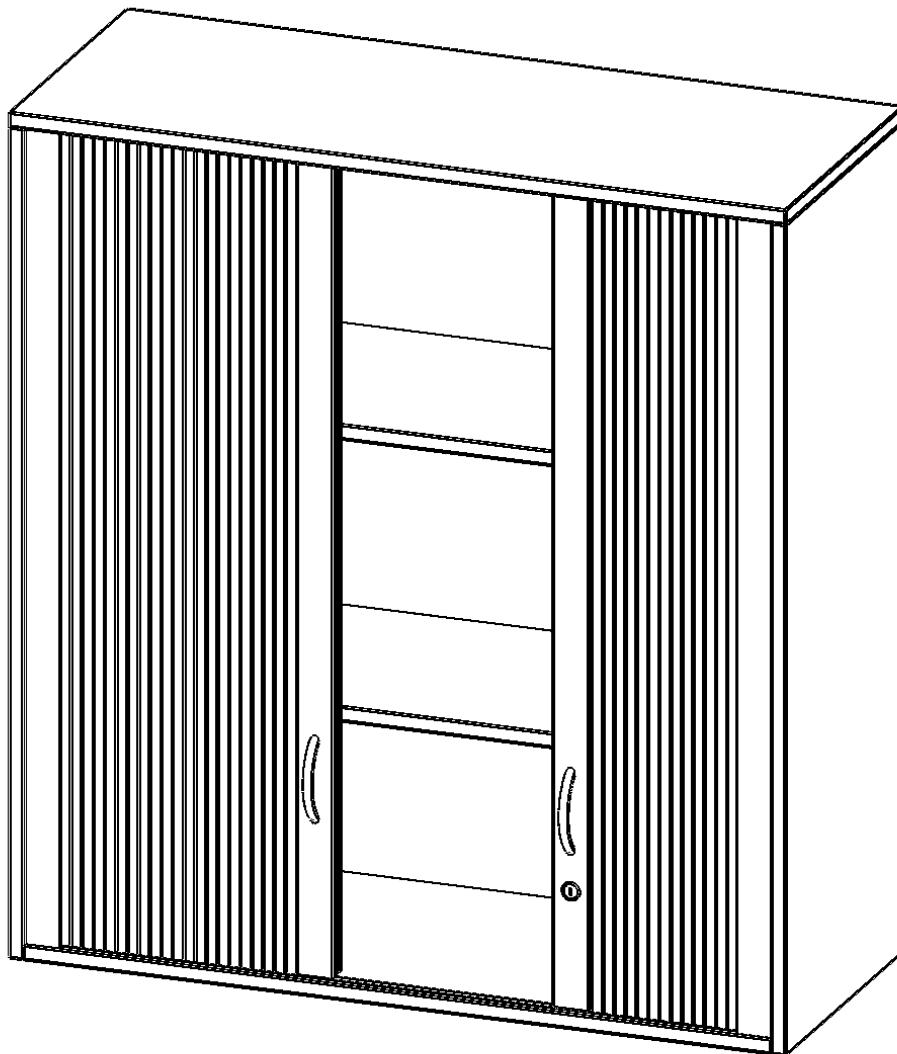

Q10063AQ

PRODUKTDATENBLATT
WWW.CONEN-PRODUKTE.DE

AUFSATZSCHRANK MIT ROLLO, 3 ORDNERHÖHEN - SERIE EVO180

B/H/T: 100X108X60 CM, QUERROLLADEN, ABSCHLIESSBAR

PRODUKTBESCHREIBUNG

Rollo Aufsatzschränke werden als Ergänzung zu unseren Basis Schränken angeboten und bei Lieferung optional durch unser Team mit dem jeweiligen Unterschrank fest verschraubt. Die Rückwand ist als Sichtrückwand ausgeführt, dementsprechend eignen sich alle evo180 Einzelschränke oder Schrankwände auch als Raumteiler. Der Rollo Aufsatzschrank ist mit einem praktischen Querrollladen ausgestattet. Der abschließbare Rollladen verschwindet verdeckt seitlich im Schrank. Dank in Deckel und Boden eingenuiteter Führungsschiene läuft er besonders leicht. Die Farbe des Rollos ist silber (RAL 9006, Weißaluminium). Abschließbar ist der Rollo Aufsatzschrank mittels Druckschloss.

EIGENSCHAFTEN

- Aufsatz mit Rollo, 3 Ordnerhöhen
- abschließbar mittels Druckschloss
- Sichtrückwand
- Höhe 108 cm für Standard Ordner
- wird mit Unterschrank verschraubt

Zubehör

Freistehend

Artikelnummer	Q10063AQ	
Breite / Höhe / Tiefe	1000 mm / 1080 mm / 600 mm	39.4" / 42.5" / 23.6"
Ordnerhöhen	3	
Einlegeböden	2	
Fächer	3	
Montageart	Freistehend	
Einsatzbereich	Grundschule, Weiterführende Schule, Büro und Objekt, Konferenzraum	
Material	Melaminplatte	
Bauart	Abschließbar, Aufsatzmodul	
Sicherheitshinweise	Achtung Kippgefahr	
Produktlinie	evo180	