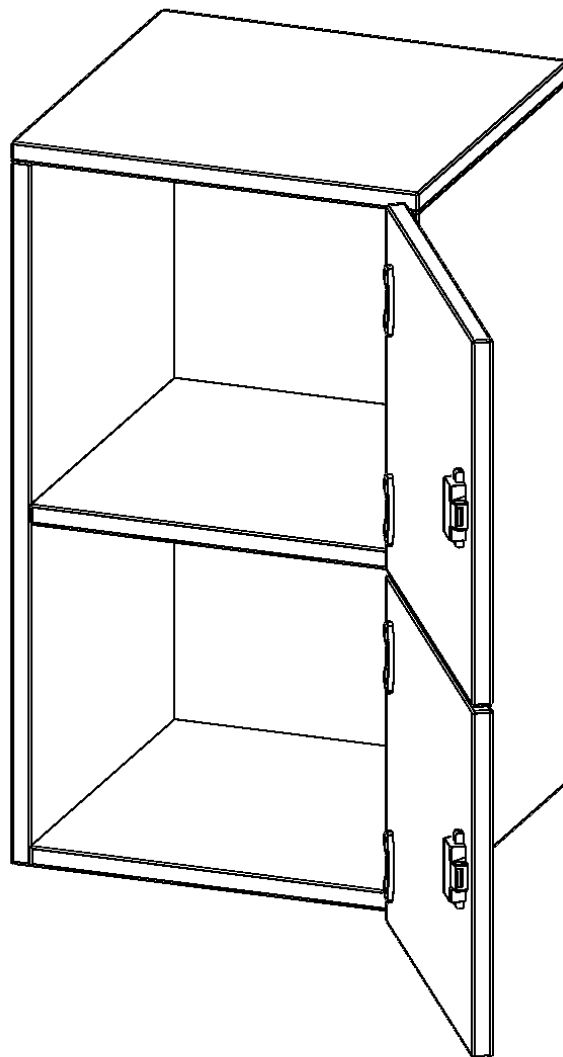

## SCHLIESSFACH - AUFSATZSCHRANK, 2 ORDNERHÖHEN - SERIE EVO180

B/H/T: 40,5X72X40 CM, 2 SCHLIESSFÄCHER, TÜREN ÖFFNEN NACH RECHTS

### PRODUKTBE SCHREIBUNG

Die evo180 Schließfach Aufsatzschränke in verschiedenen Höhen, Breiten und Varianten sind ein Kernstück unseres evo180 Schrankwandprogrammes. Sie bieten Ihnen die Möglichkeit, Ihre Raumhöhe immer optimal auszunutzen und im wahrsten Sinne des Wortes "noch einen drauf zu setzen". Die Aufsatzschränke werden als Ergänzung zu unseren Basis Schränken angeboten und bei Lieferung optional durch unser Team mit dem jeweiligen Unterschrank fest verschraubt. Die Rückwand ist als Sichrückwand ausgeführt, dementsprechend eignen sich alle evo180 Einzelschränke oder Schrankwände auch als Raumteiler.

### EIGENSCHAFTEN

- Schließfach - Aufsatzschrank
- 2 Türen, abschließbar
- Sichrückwand
- Höhe 72 cm
- Türen öffnen nach rechts

### Zubehör

Freistehend

Artikelnummer	F4142ASFRE	
Breite / Höhe / Tiefe	405 mm / 720 mm / 400 mm	15.9" / 28.3" / 15.7"
Ordnerhöhen	2	
Fächer	2	
Montageart	Freistehend	
Einsatzbereich	Grundschule, Weiterführende Schule, Büro und Objekt, Konferenzraum	
Material	Melaminplatte	
Bauart	Abschließbar, Aufsatzmodul	
Sicherheitshinweise	Achtung Kippgefahr	
Produktlinie	evo180	