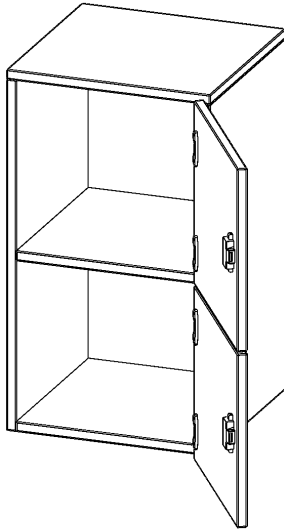

## SCHLIESSFACH - AUFSATZSCHRANK, 2 ORDNERHÖHEN - SERIE EVO180

B/H/T: 40,5X72X40 CM, 2 SCHLIESSFÄCHER, TÜREN ÖFFNEN NACH RECHTS

### PRODUKTBE SCHREIBUNG

Die evo180 Schließfach Aufsatzschränke in verschiedenen Höhen, Breiten und Varianten sind ein Kernstück unseres evo180 Schrankwandprogrammes. Sie bieten Ihnen die Möglichkeit, Ihre Raumhöhe immer optimal auszunutzen und im wahrsten Sinne des Wortes "noch einen drauf zu setzen". Die Aufsatzschränke werden als Ergänzung zu unseren Basis Schränken angeboten und bei Lieferung optional durch unser Team mit dem jeweiligen Unterschrank fest verschraubt. Die Rückwand ist als Sichrückwand ausgeführt, dementsprechend eignen sich alle evo180 Einzelschränke oder Schrankwände auch als Raumteiler.

Die Schließfächer sind mittels Schloss abschließbar und wahlweise mit komplett geschlossener Frontblende oder verkürzter Frontblende erhältlich. Dank der verkürzten Frontblende können Briefe und Informationen in das geschlossene Fach eingeworfen werden. Bitte treffen Sie Ihre Auswahl bei der Bestellung.

### EIGENSCHAFTEN

- Schließfach - Aufsatzschrank
- 2 Türen, abschließbar
- Sichrückwand
- Höhe 72 cm
- Türen öffnen nach rechts