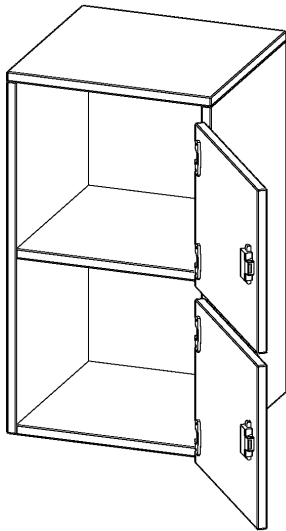

F4142ASFBRE

PRODUKTDATENBLATT
WWW.CONEN-PRODUKTE.DE

SCHLIESSFACH - AUFSATZSCHRANK, 2 ORDNERHÖHEN - SERIE EVO180

B/H/T: 40,5X72X40 CM, 2 SCHLIESSFÄCHER, MIT BRIEFSCHLITZ, TÜREN ÖFFNEN NACH RECHTS

PRODUKTBESCHREIBUNG

Die evo180 Schließfach Aufsatzschränke in verschiedenen Höhen, Breiten und Varianten sind ein Kernstück unseres evo180 Schrankwandprogrammes. Sie bieten Ihnen die Möglichkeit, Ihre Raumhöhe immer optimal auszunutzen und im wahrsten Sinne des Wortes "noch einen drauf zu setzen". Die Aufsatzschränke werden als Ergänzung zu unseren Basis Schränken angeboten und bei Lieferung optional durch unser Team mit dem jeweiligen Unterschrank fest verschraubt. Die Rückwand ist als Sichrückwand ausgeführt, dementsprechend eignen sich alle evo180 Einzelschränke oder Schrankwände auch als Raumteiler.

Die Schließfächer sind mittels Schloss abschließbar und wahlweise mit komplett geschlossener Frontblende oder verkürzter Frontblende erhältlich. Dank der verkürzten Frontblende können Briefe und Informationen in das geschlossene Fach eingeworfen werden. Bitte treffen Sie Ihre Auswahl bei der Bestellung.

EIGENSCHAFTEN

- Schließfach - Aufsatzschrank
- 2 Türen, abschließbar
- Sichrückwand
- Höhe 72 cm
- Türen öffnen nach rechts
- Türen für Briefeinwurf

Zubehör

Freistehend

Artikelnummer	F4142ASFBRE	
Breite / Höhe / Tiefe	405 mm / 720 mm / 400 mm	15.9" / 28.3" / 15.7"
Ordnerhöhen	2	
Fächer	2	
Montageart	Freistehend	
Einsatzbereich	Grundschule, Weiterführende Schule, Büro und Objekt, Konferenzraum	
Material	Melaminplatte	
Bauart	Abschließbar, Aufsatzmodul	
Sicherheitshinweise	Achtung Kippgefahr	
Produktlinie	evo180	