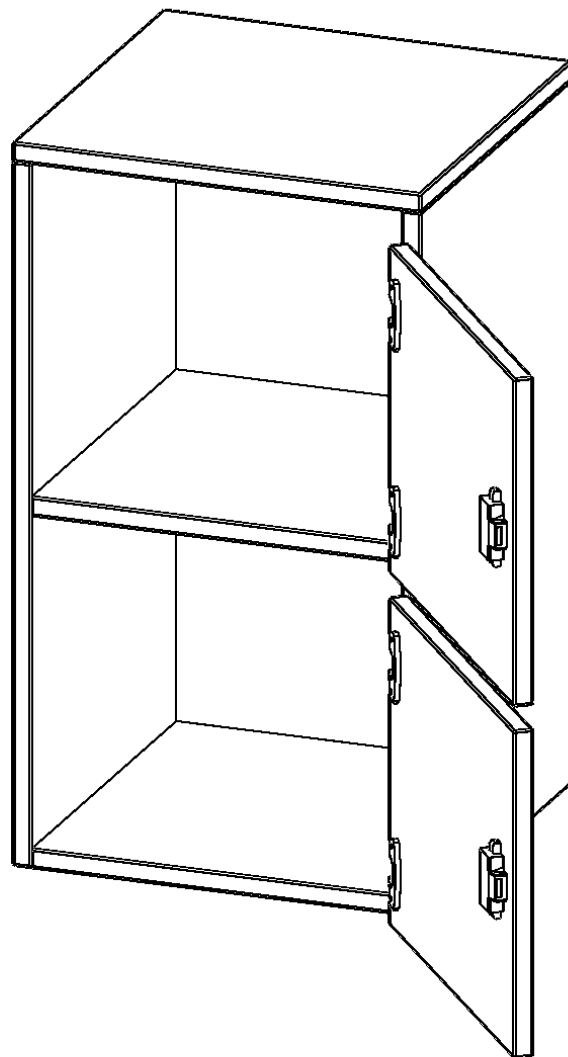

F4142ASFBRE

PRODUKTDATENBLATT
WWW.CONEN-PRODUKTE.DE

SCHLIESSFACH - AUFSATZSCHRANK, 2 ORDNERHÖHEN - SERIE EVO180

B/H/T: 40,5X72X40 CM, 2 SCHLIESSFÄCHER, MIT BRIEFSCHLITZ, TÜREN ÖFFNEN NACH RECHTS

PRODUKTBESCHREIBUNG

Die evo180 Schließfach Aufsatzschränke in verschiedenen Höhen, Breiten und Varianten sind ein Kernstück unseres evo180 Schrankwandprogrammes. Sie bieten Ihnen die Möglichkeit, Ihre Raumhöhe immer optimal auszunutzen und im wahrsten Sinne des Wortes "noch einen drauf zu setzen". Die Aufsatzschränke werden als Ergänzung zu unseren Basis Schränken angeboten und bei Lieferung optional durch unser Team mit dem jeweiligen Unterschrank fest verschraubt. Die Rückwand ist als Sichrückwand ausgeführt, dementsprechend eignen sich alle evo180 Einzelschränke oder Schrankwände auch als Raumteiler.

Die Schließfächer sind mittels Schloss abschließbar und wahlweise mit komplett geschlossener Frontblende oder verkürzter Frontblende erhältlich. Dank der verkürzten Frontblende können Briefe und Informationen in das geschlossene Fach eingeworfen werden. Bitte treffen Sie Ihre Auswahl bei der Bestellung.

EIGENSCHAFTEN

- Schließfach - Aufsatzschrank
- 2 Türen, abschließbar
- Sichrückwand
- Höhe 72 cm
- Türen öffnen nach rechts
- Türen für Briefeinwurf

Zubehör

Freistehend

Artikelnummer	F4142ASFBRE	
Breite / Höhe / Tiefe	405 mm / 720 mm / 400 mm	15.9" / 28.3" / 15.7"
Ordnerhöhen	2	
Fächer	2	
Montageart	Freistehend	
Einsatzbereich	Grundschule, Weiterführende Schule, Büro und Objekt, Konferenzraum	
Material	Melaminplatte	
Bauart	Abschließbar, Aufsatzmodul	
Sicherheitshinweise	Achtung Kippgefahr	
Produktlinie	evo180	