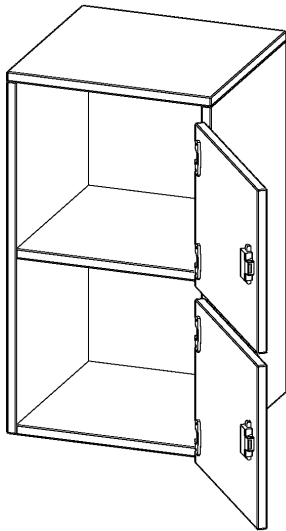

F4142ASFBRE

PRODUKTDATENBLATT
WWW.CONEN-PRODUKTE.DE

SCHLIESSFACH - AUFSATZSCHRANK, 2 ORDNERHÖHEN - SERIE EVO180

B/H/T: 40,5X72X40 CM, 2 SCHLIESSFÄCHER, MIT BRIEFSCHLITZ, TÜREN ÖFFNEN NACH RECHTS

PRODUKTBEschREIBUNG

Die evo180 Schließfach Aufsatzschränke in verschiedenen Höhen, Breiten und Varianten sind ein Kernstück unseres evo180 Schrankwandprogrammes. Sie bieten Ihnen die Möglichkeit, Ihre Raumhöhe immer optimal auszunutzen und im wahrsten Sinne des Wortes "noch einen drauf zu setzen". Die Aufsatzschränke werden als Ergänzung zu unseren Basis Schränken angeboten und bei Lieferung optional durch unser Team mit dem jeweiligen Unterschrank fest verschraubt. Die Rückwand ist als Sichrückwand ausgeführt, dementsprechend eignen sich alle evo180 Einzelschränke oder Schrankwände auch als Raumteiler.

Die Schließfächer sind mittels Schloss abschließbar und wahlweise mit komplett geschlossener Frontblende oder verkürzter Frontblende erhältlich. Dank der verkürzten Frontblende können Briefe und Informationen in das geschlossene Fach eingeworfen werden. Bitte treffen Sie Ihre Auswahl bei der Bestellung.

EIGENSCHAFTEN

- Schließfach - Aufsatzschrank
- 2 Türen, abschließbar
- Sichrückwand
- Höhe 72 cm
- Türen öffnen nach rechts
- Türen für Briefeinwurf

Zubehör

Freistehend

Artikelnummer	F4142ASFBRE	
Breite / Höhe / Tiefe	405 mm / 720 mm / 400 mm	15.9" / 28.3" / 15.7"
Ordnerhöhen	2	
Fächer	2	
Montageart	Freistehend	
Einsatzbereich	Grundschule, Weiterführende Schule, Büro und Objekt, Konferenzraum	
Material	Melaminplatte	
Bauart	Abschließbar, Aufsatzmodul	
Sicherheitshinweise	Achtung Kippgefahr	
Produktlinie	evo180	