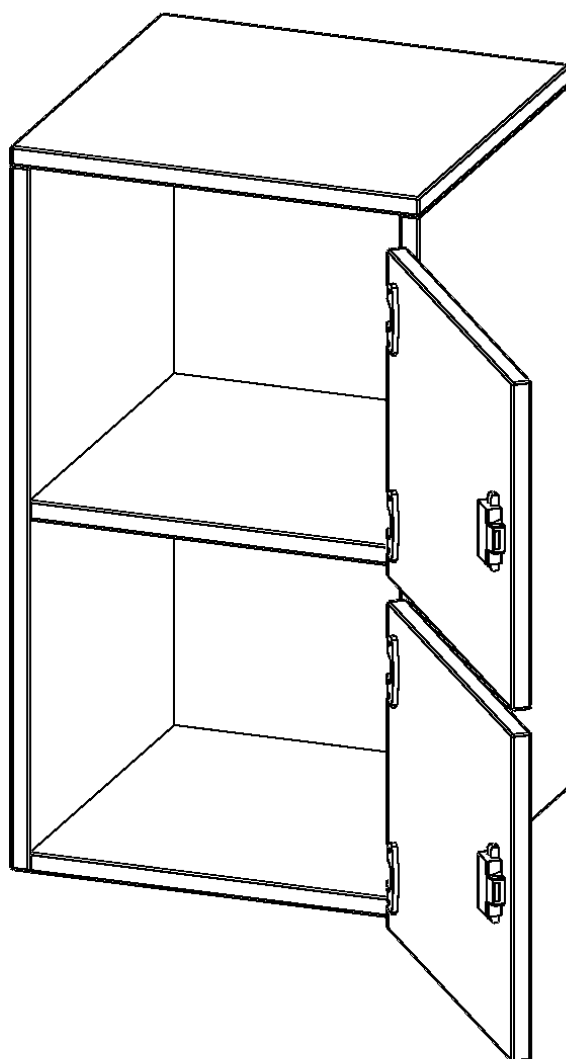

F4142ASFBRE

PRODUKTDATENBLATT
WWW.CONEN-PRODUKTE.DE

SCHLIESSFACH - AUFSATZSCHRANK, 2 ORDNERHÖHEN - SERIE EVO180

B/H/T: 40,5X72X40 CM, 2 SCHLIESSFÄCHER, MIT BRIEFSCHLITZ, TÜREN ÖFFNEN NACH RECHTS

PRODUKTBEschREIBUNG

Die evo180 Schließfach Aufsatzschränke in verschiedenen Höhen, Breiten und Varianten sind ein Kernstück unseres evo180 Schrankwandprogrammes. Sie bieten Ihnen die Möglichkeit, Ihre Raumhöhe immer optimal auszunutzen und im wahrsten Sinne des Wortes "noch einen drauf zu setzen". Die Aufsatzschränke werden als Ergänzung zu unseren Basis Schränken angeboten und bei Lieferung optional durch unser Team mit dem jeweiligen Unterschrank fest verschraubt. Die Rückwand ist als Sichrückwand ausgeführt, dementsprechend eignen sich alle evo180 Einzelschränke oder Schrankwände auch als Raumteiler.

Die Schließfächer sind mittels Schloss abschließbar und wahlweise mit komplett geschlossener Frontblende oder verkürzter Frontblende erhältlich. Dank der verkürzten Frontblende können Briefe und Informationen in das geschlossene Fach eingeworfen werden. Bitte treffen Sie Ihre Auswahl bei der Bestellung.

EIGENSCHAFTEN

- Schließfach - Aufsatzschrank
- 2 Türen, abschließbar
- Sichrückwand
- Höhe 72 cm
- Türen öffnen nach rechts
- Türen für Briefeinwurf

Zubehör

Freistehend

Artikelnummer	F4142ASFBRE	
Breite / Höhe / Tiefe	405 mm / 720 mm / 400 mm	15.9" / 28.3" / 15.7"
Ordnerhöhen	2	
Fächer	2	
Montageart	Freistehend	
Einsatzbereich	Grundschule, Weiterführende Schule, Büro und Objekt, Konferenzraum	
Material	Melaminplatte	
Bauart	Abschließbar, Aufsatzmodul	
Sicherheitshinweise	Achtung Kippgefahr	
Produktlinie	evo180	