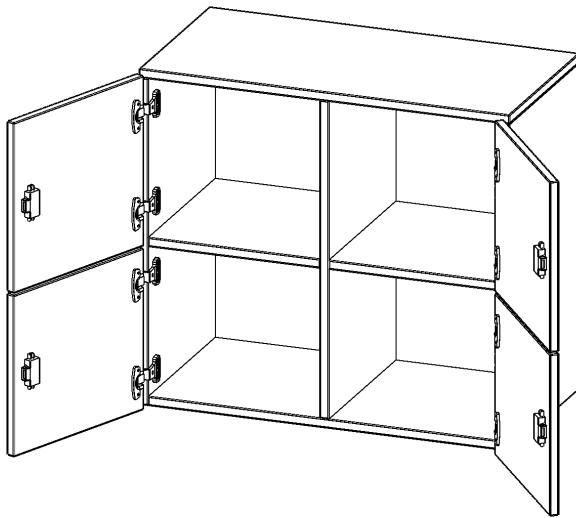

F8042ASF

PRODUKTDATENBLATT
WWW.CONEN-PRODUKTE.DE

SCHLIESSFACH - AUFSATZSCHRANK, 2 ORDNERHÖHEN - SERIE EVO180

4 SCHLIESSFÄCHER, B/H/T: 80X72X40 CM

PRODUKTBESCHREIBUNG

Die evo180 Schließfach Aufsatzschränke in verschiedenen Höhen, Breiten und Varianten sind ein Kernstück unseres evo180 Schrankwandprogrammes. Sie bieten Ihnen die Möglichkeit, Ihre Raumhöhe immer optimal auszunutzen und im wahrsten Sinne des Wortes "noch einen drauf zu setzen". Die Aufsatzschränke werden als Ergänzung zu unseren Basis Schränken angeboten und bei Lieferung optional durch unser Team mit dem jeweiligen Unterschrank fest verschraubt. Die Rückwand ist als Sichtrückwand ausgeführt, dementsprechend eignen sich alle evo180 Einzelschränke oder Schrankwände auch als Raumteiler.

Die Schließfächer sind mittels Schloss abschließbar und wahlweise mit komplett geschlossener Frontblende oder verkürzter Frontblende erhältlich. Dank der verkürzten Frontblende können Briefe und Informationen in das geschlossene Fach eingeworfen werden. Bitte treffen Sie Ihre Auswahl bei der Bestellung.

Alle Schließfach Aufsatzschränke werden aus melaminharzbeschichteter E1-Feinspanplatte gefertigt, die FSC zertifiziert und formaldehydfrei sind. Als Kanten verwenden wir besonders robuste 2 mm starke ABS Kanten, die unter hoher Temperatur fest verleimt werden. Bitte wählen Sie Ihr Wunschdekor aus unserer Dekorpalette aus. Die Einlegeböden sind im Raster von 32 mm verstellbar. Unsere hochwertigen Bodenträger verfügen über einen "Ausziehstop", so wird verhindert, dass Böden mit Inhalt darauf aus dem Regal oder Schrank rutschen können. Die Türen lassen sich dank 270° öffnender Scharniere an den Korpus anlegen. Sie sind mit einem Schloss verschließbar. An den Türen befindet sich eine Staublippe.