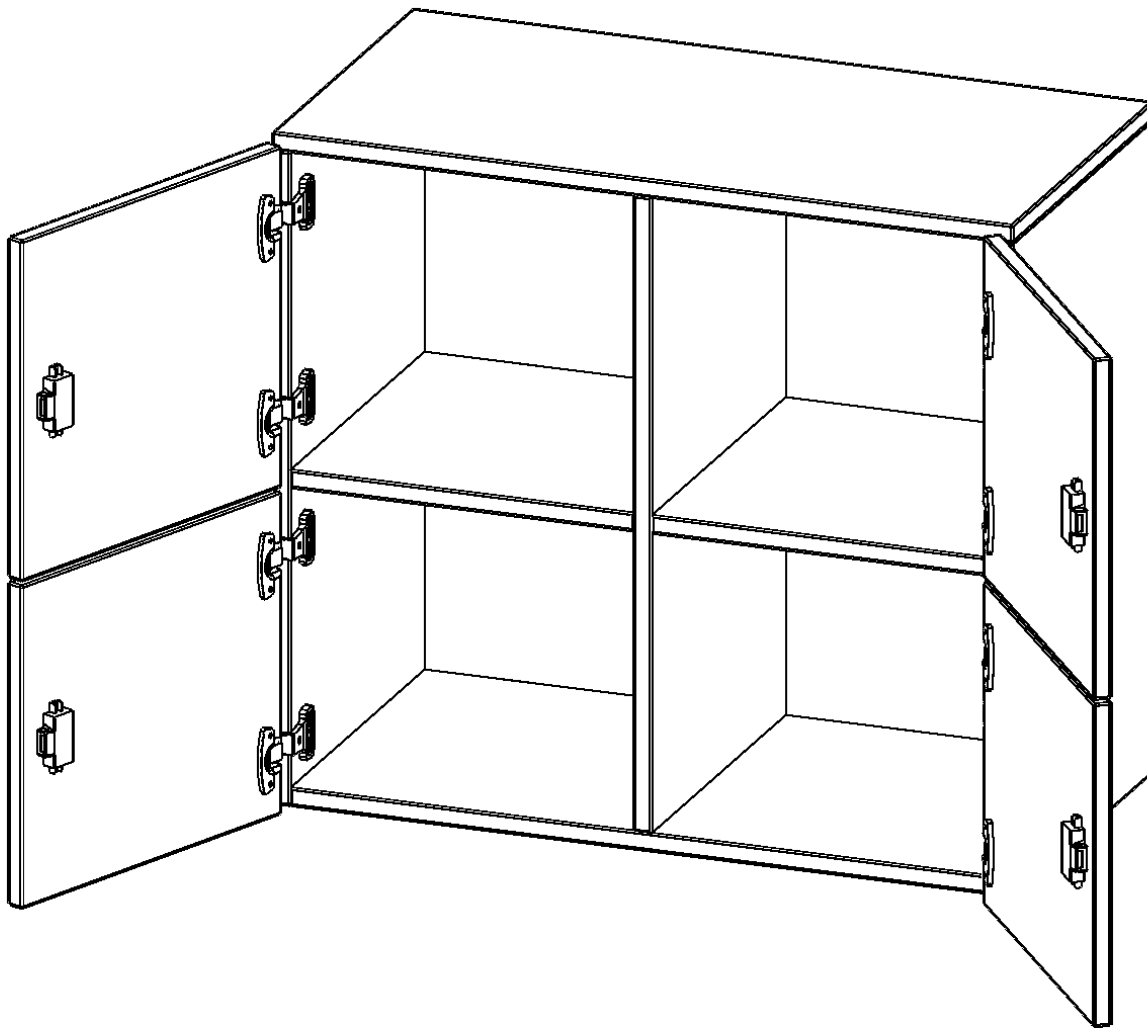

F8042ASF

PRODUKTDATENBLATT
WWW.CONEN-PRODUKTE.DE

SCHLIESSFACH - AUFSATZSCHRANK, 2 ORDNERHÖHEN - SERIE EVO180

4 SCHLIESSFÄCHER, B/H/T: 80X72X40 CM

PRODUKTBESCHREIBUNG

Die evo180 Schließfach Aufsatzschränke in verschiedenen Höhen, Breiten und Varianten sind ein Kernstück unseres evo180 Schrankwandprogrammes. Sie bieten Ihnen die Möglichkeit, Ihre Raumhöhe immer optimal auszunutzen und im wahrsten Sinne des Wortes "noch einen drauf zu setzen". Die Aufsatzschränke werden als Ergänzung zu unseren Basis Schränken angeboten und bei Lieferung optional durch unser Team mit dem jeweiligen Unterschrank fest verschraubt. Die Rückwand ist als Sichtrückwand ausgeführt, dementsprechend eignen sich alle evo180 Einzelschränke oder Schrankwände auch als Raumteiler.

Die Schließfächer sind mittels Schloss abschließbar und wahlweise mit komplett geschlossener Frontblende oder verkürzter Frontblende erhältlich. Dank der verkürzten Frontblende können Briefe und Informationen in das geschlossene Fach eingeworfen werden. Bitte treffen Sie Ihre Auswahl bei der Bestellung.

EIGENSCHAFTEN

- Schließfach - Aufsatzschrank
- 4 Türen, abschließbar
- Sichtrückwand
- Höhe 72 cm
- wird mit Unterschrank verschraubt

Zubehör

Freistehend

Artikelnummer	F8042ASF	
Breite / Höhe / Tiefe	800 mm / 720 mm / 400 mm	31.5" / 28.3" / 15.7"
Ordnerhöhen	2	
Fächer	4	
Montageart	Freistehend	
Einsatzbereich	Grundschule, Weiterführende Schule, Büro und Objekt, Konferenzraum	
Material	Melaminplatte	
Bauart	Abschließbar, Aufsatzmodul	
Sicherheitshinweise	Achtung Kippgefahr	
Produktlinie	evo180	