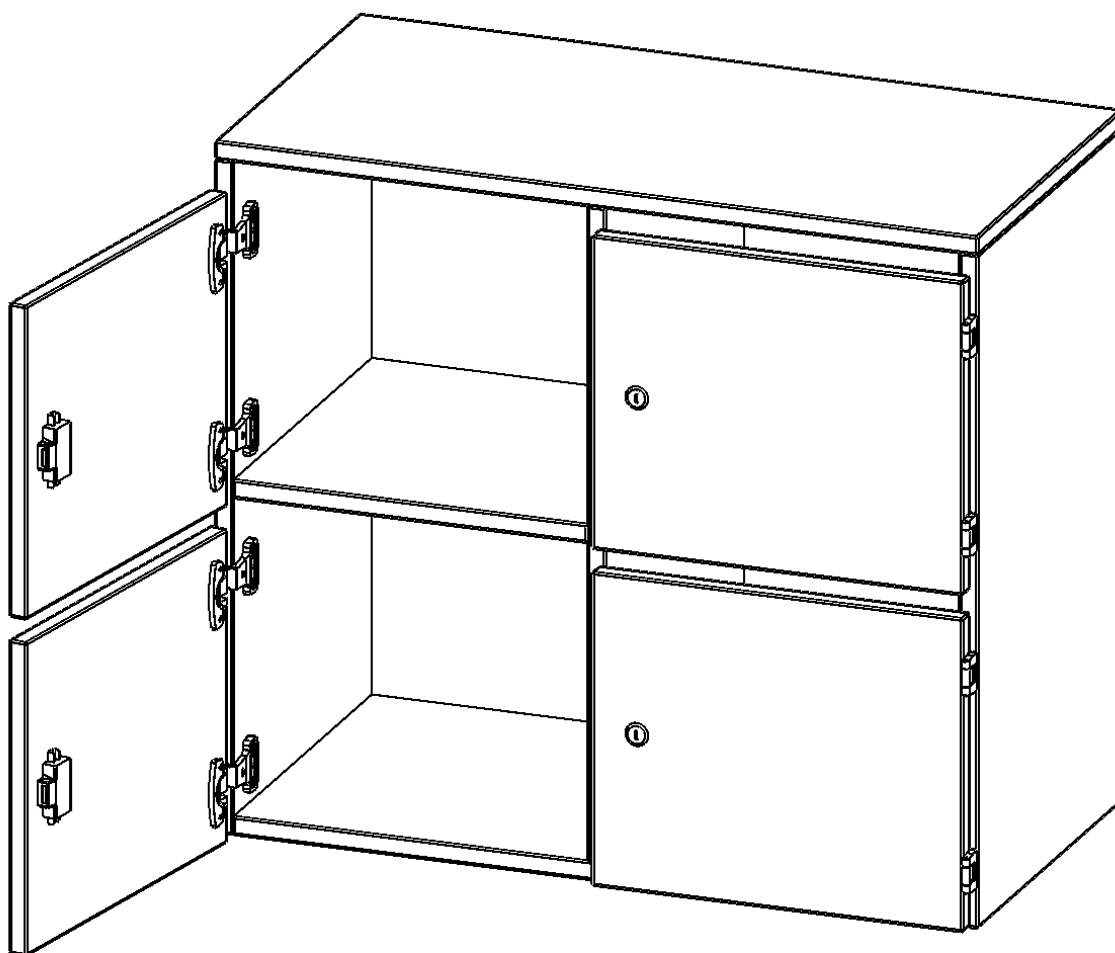

### PRODUKTBESCHREIBUNG

Die evo180 Schließfach Aufsatzschränke in verschiedenen Höhen, Breiten und Varianten sind ein Kernstück unseres evo180 Schrankwandprogrammes. Sie bieten Ihnen die Möglichkeit, Ihre Raumhöhe immer optimal auszunutzen und im wahrsten Sinne des Wortes "noch einen drauf zu setzen". Die Aufsatzschränke werden als Ergänzung zu unseren Basis Schränken angeboten und bei Lieferung optional durch unser Team mit dem jeweiligen Unterschrank fest verschraubt. Die Rückwand ist als Sichtrückwand ausgeführt, dementsprechend eignen sich alle evo180 Einzelschränke oder Schrankwände auch als Raumteiler.

### EIGENSCHAFTEN

- Schließfach - Aufsatzschrank
- 4 Türen, abschließbar
- Sichtrückwand
- Höhe 72 cm
- wird mit Unterschrank verschraubt
- Türen für Briefeinwurf

### Zubehör

Freistehend

Artikelnummer	F8042ASFB	
Breite / Höhe / Tiefe	800 mm / 720 mm / 400 mm	31.5" / 28.3" / 15.7"
Ordnerhöhen	2	
Fächer	4	
Montageart	Freistehend	
Einsatzbereich	Grundschule, Weiterführende Schule, Büro und Objekt, Konferenzraum	
Material	Melaminplatte	
Bauart	Abschließbar, Aufsatzmodul	
Sicherheitshinweise	Achtung Kippgefahr	
Produktlinie	evo180	