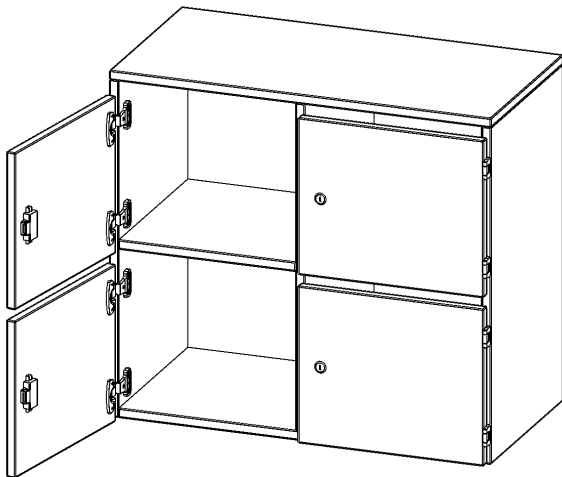

## SCHLIESSFACH - AUFSATZSCHRANK, 2 ORDNERHÖHEN - SERIE EVO180

B/H/T: 80X72X40 CM, 4 SCHLIESSFÄCHER, MIT BRIEFSCHLITZ

### PRODUKTBESCHREIBUNG

Die evo180 Schließfach Aufsatzschränke in verschiedenen Höhen, Breiten und Varianten sind ein Kernstück unseres evo180 Schrankwandprogrammes. Sie bieten Ihnen die Möglichkeit, Ihre Raumhöhe immer optimal auszunutzen und im wahrsten Sinne des Wortes "noch einen drauf zu setzen". Die Aufsatzschränke werden als Ergänzung zu unseren Basis Schränken angeboten und bei Lieferung optional durch unser Team mit dem jeweiligen Unterschrank fest verschraubt. Die Rückwand ist als Sichtrückwand ausgeführt, dementsprechend eignen sich alle evo180 Einzelschränke oder Schrankwände auch als Raumteiler.

Die Schließfächer sind mittels Schloss abschließbar und wahlweise mit komplett geschlossener Frontblende oder verkürzter Frontblende erhältlich. Dank der verkürzten Frontblende können Briefe und Informationen in das geschlossene Fach eingeworfen werden. Bitte treffen Sie Ihre Auswahl bei der Bestellung.

### EIGENSCHAFTEN

- Schließfach - Aufsatzschrank
- 4 Türen, abschließbar
- Sichtrückwand
- Höhe 72 cm
- wird mit Unterschrank verschraubt
- Türen für Briefeinwurf