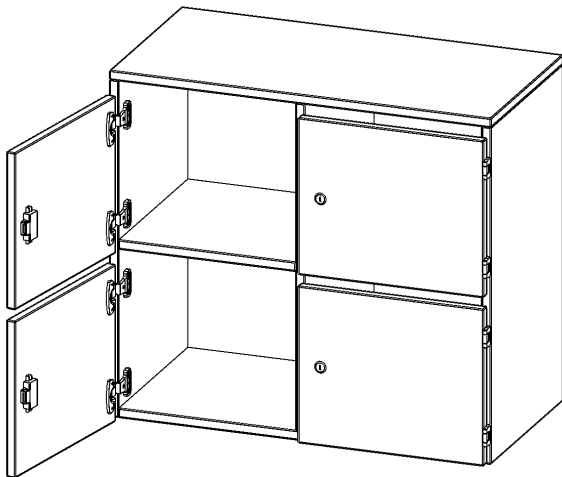

F8042ASFB

PRODUKTDATENBLATT
WWW.CONEN-PRODUKTE.DE

SCHLIESSFACH - AUFSATZSCHRANK, 2 ORDNERHÖHEN - SERIE EVO180

B/H/T: 80X72X40 CM, 4 SCHLIESSFÄCHER, MIT BRIEFSCHLITZ

PRODUKTBESCHREIBUNG

Die evo180 Schließfach Aufsatzschränke in verschiedenen Höhen, Breiten und Varianten sind ein Kernstück unseres evo180 Schrankwandprogrammes. Sie bieten Ihnen die Möglichkeit, Ihre Raumhöhe immer optimal auszunutzen und im wahrsten Sinne des Wortes "noch einen drauf zu setzen". Die Aufsatzschränke werden als Ergänzung zu unseren Basis Schränken angeboten und bei Lieferung optional durch unser Team mit dem jeweiligen Unterschrank fest verschraubt. Die Rückwand ist als Sichtrückwand ausgeführt, dementsprechend eignen sich alle evo180 Einzelschränke oder Schrankwände auch als Raumteiler.

Die Schließfächer sind mittels Schloss abschließbar und wahlweise mit komplett geschlossener Frontblende oder verkürzter Frontblende erhältlich. Dank der verkürzten Frontblende können Briefe und Informationen in das geschlossene Fach eingeworfen werden. Bitte treffen Sie Ihre Auswahl bei der Bestellung.

Alle Schließfach Aufsatzschränke werden aus melaminharzbeschichteter E1-Feinspanplatte gefertigt, die FSC zertifiziert und formaldehydfrei sind. Als Kanten verwenden wir besonders robuste 2 mm starke ABS Kanten, die unter hoher Temperatur fest verleimt werden. Bitte wählen Sie Ihr Wunschdekor aus unserer Dekorpalette aus. Die Einlegeböden sind im Raster von 32 mm verstellbar. Unsere hochwertigen Bodenträger verfügen über einen "Ausziehstop", so wird verhindert, dass Böden mit Inhalt darauf aus dem Regal oder Schrank rutschen können. Die Türen lassen sich dank 270° öffnender Scharniere an den Korpus anlegen. Sie sind mit einem Schloss verschließbar. An den Türen befindet sich eine Staublippe.