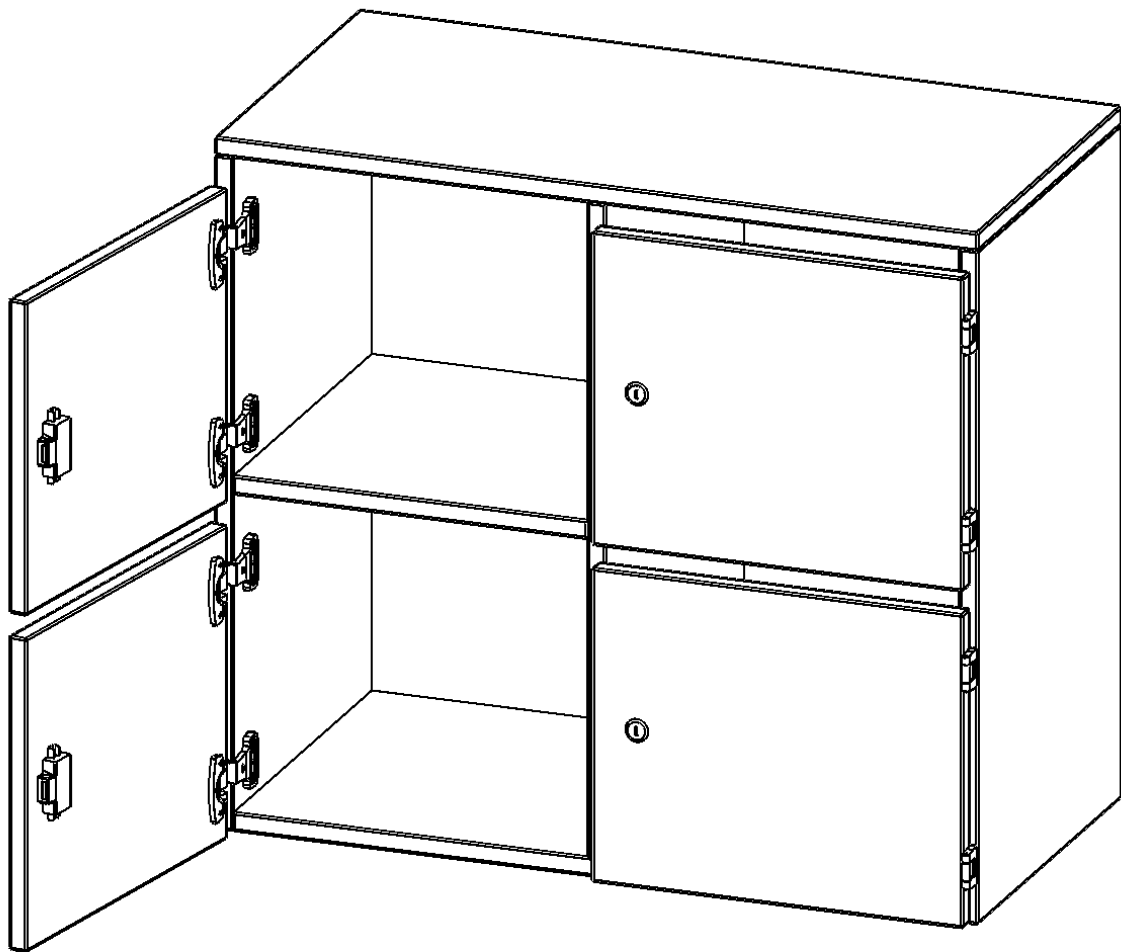

F8042ASFB

PRODUKTDATENBLATT
WWW.CONEN-PRODUKTE.DE

SCHLIESSFACH - AUFSATZSCHRANK, 2 ORDNERHÖHEN - SERIE EVO180

B/H/T: 80X72X40 CM, 4 SCHLIESSFÄCHER, MIT BRIEFSCHLITZ

PRODUKTBESCHREIBUNG

Die evo180 Schließfach Aufsatzschränke in verschiedenen Höhen, Breiten und Varianten sind ein Kernstück unseres evo180 Schrankwandprogrammes. Sie bieten Ihnen die Möglichkeit, Ihre Raumhöhe immer optimal auszunutzen und im wahrsten Sinne des Wortes "noch einen drauf zu setzen". Die Aufsatzschränke werden als Ergänzung zu unseren Basis Schränken angeboten und bei Lieferung optional durch unser Team mit dem jeweiligen Unterschrank fest verschraubt. Die Rückwand ist als Sichtrückwand ausgeführt, dementsprechend eignen sich alle evo180 Einzelschränke oder Schrankwände auch als Raumteiler.

EIGENSCHAFTEN

- Schließfach - Aufsatzschrank
- 4 Türen, abschließbar
- Sichtrückwand
- Höhe 72 cm
- wird mit Unterschrank verschraubt
- Türen für Briefeinwurf

Zubehör

Freistehend

Artikelnummer	F8042ASFB	
Breite / Höhe / Tiefe	800 mm / 720 mm / 400 mm	31.5" / 28.3" / 15.7"
Ordnerhöhen	2	
Fächer	4	
Montageart	Freistehend	
Einsatzbereich	Grundschule, Weiterführende Schule, Büro und Objekt, Konferenzraum	
Material	Melaminplatte	
Bauart	Abschließbar, Aufsatzmodul	
Sicherheitshinweise	Achtung Kippgefahr	
Produktlinie	evo180	