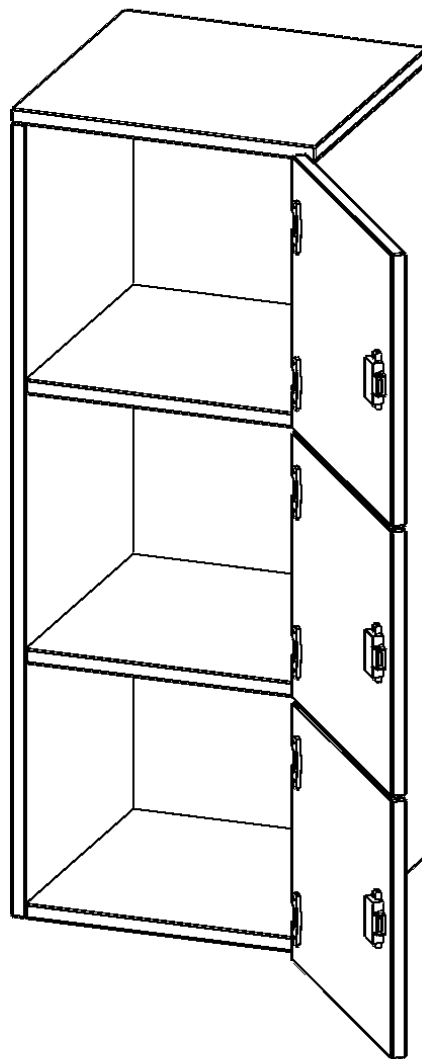

F4143ASFRE

PRODUKTDATENBLATT
WWW.CONEN-PRODUKTE.DE

SCHLIESSFACH - AUFSATZ, 3 ORDNERHÖHEN - SERIE EVO180

B/H/T: 40,5X108X40 CM, 3 SCHLIESSFÄCHER, TÜREN ÖFFNEN NACH RECHTS

PRODUKTBESCHREIBUNG

Die evo180 Schließfach Aufsatzschränke in verschiedenen Höhen, Breiten und Varianten sind ein Kernstück unseres evo180 Schrankwandprogrammes. Sie bieten Ihnen die Möglichkeit, Ihre Raumhöhe immer optimal auszunutzen und im wahrsten Sinne des Wortes "noch einen drauf zu setzen". Die Aufsatzschränke werden als Ergänzung zu unseren Basis Schränken angeboten und bei Lieferung optional durch unser Team mit dem jeweiligen Unterschrank fest verschraubt. Die Rückwand ist als Sichrückwand ausgeführt, dementsprechend eignen sich alle evo180 Einzelschränke oder Schrankwände auch als Raumteiler.

Die Schließfächer sind mittels Schloss abschließbar und wahlweise mit komplett geschlossener Frontblende oder verkürzter Frontblende erhältlich. Dank der verkürzten Frontblende können Briefe und Informationen in das geschlossene Fach eingeworfen werden. Bitte treffen Sie Ihre Auswahl bei der Bestellung.

Konfigurieren Sie Ihren Wunsch Schließfach Aufsatzschrank indem Sie bei den angebotenen Varianten Ihre Auswahl treffen. Prüfen Sie bitte zur Sicherheit die Maße des Möbelstückes, auf das Sie diesen Schließfach Aufsatzschrank aufsetzen möchten.

EIGENSCHAFTEN

- Schließfach - Aufsatz
- 3 Türen, abschließbar
- Sichrückwand
- Höhe 108 cm
- wir mit Unterschrank verschraubt
- Türen öffnen nach rechts

Zubehör

Freistehend

Artikelnummer	F4143ASFRE	
Breite / Höhe / Tiefe	405 mm / 1080 mm / 400 mm	15.9" / 42.5" / 15.7"
Ordnerhöhen	3	
Fächer	3	
Montageart	Freistehend	
Einsatzbereich	Grundschule, Weiterführende Schule, Büro und Objekt, Konferenzraum	
Material	Melaminplatte	
Bauart	Abschließbar, Aufsatzmodul	
Sicherheitshinweise	Achtung Kippgefahr	
Produktlinie	evo180	