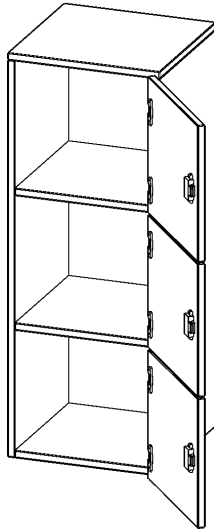

F4143ASFRE

PRODUKTDATENBLATT
WWW.CONEN-PRODUKTE.DE

SCHLIESSFACH - AUFSATZ, 3 ORDNERHÖHEN - SERIE EVO180

B/H/T: 40,5X108X40 CM, 3 SCHLIESSFÄCHER, TÜREN ÖFFNEN NACH RECHTS

PRODUKTBESCHREIBUNG

Die evo180 Schließfach Aufsatzschränke in verschiedenen Höhen, Breiten und Varianten sind ein Kernstück unseres evo180 Schrankwandprogrammes. Sie bieten Ihnen die Möglichkeit, Ihre Raumhöhe immer optimal auszunutzen und im wahrsten Sinne des Wortes "noch einen drauf zu setzen". Die Aufsatzschränke werden als Ergänzung zu unseren Basis Schränken angeboten und bei Lieferung optional durch unser Team mit dem jeweiligen Unterschrank fest verschraubt. Die Rückwand ist als Sichrückwand ausgeführt, dementsprechend eignen sich alle evo180 Einzelschränke oder Schrankwände auch als Raumteiler.

Die Schließfächer sind mittels Schloss abschließbar und wahlweise mit komplett geschlossener Frontblende oder verkürzter Frontblende erhältlich. Dank der verkürzten Frontblende können Briefe und Informationen in das geschlossene Fach eingeworfen werden. Bitte treffen Sie Ihre Auswahl bei der Bestellung.

EIGENSCHAFTEN

- Schließfach - Aufsatz
- 3 Türen, abschließbar
- Sichrückwand
- Höhe 108 cm
- wir mit Unterschrank verschraubt
- Türen öffnen nach rechts

Zubehör

Freistehend

Artikelnummer	F4143ASFRE	
Breite / Höhe / Tiefe	405 mm / 1080 mm / 400 mm	15.9" / 42.5" / 15.7"
Ordnerhöhen	3	
Fächer	3	
Montageart	Freistehend	
Einsatzbereich	Grundschule, Weiterführende Schule, Büro und Objekt, Konferenzraum	
Material	Melaminplatte	
Bauart	Abschließbar, Aufsatzmodul	
Sicherheitshinweise	Achtung Kippgefahr	
Produktlinie	evo180	