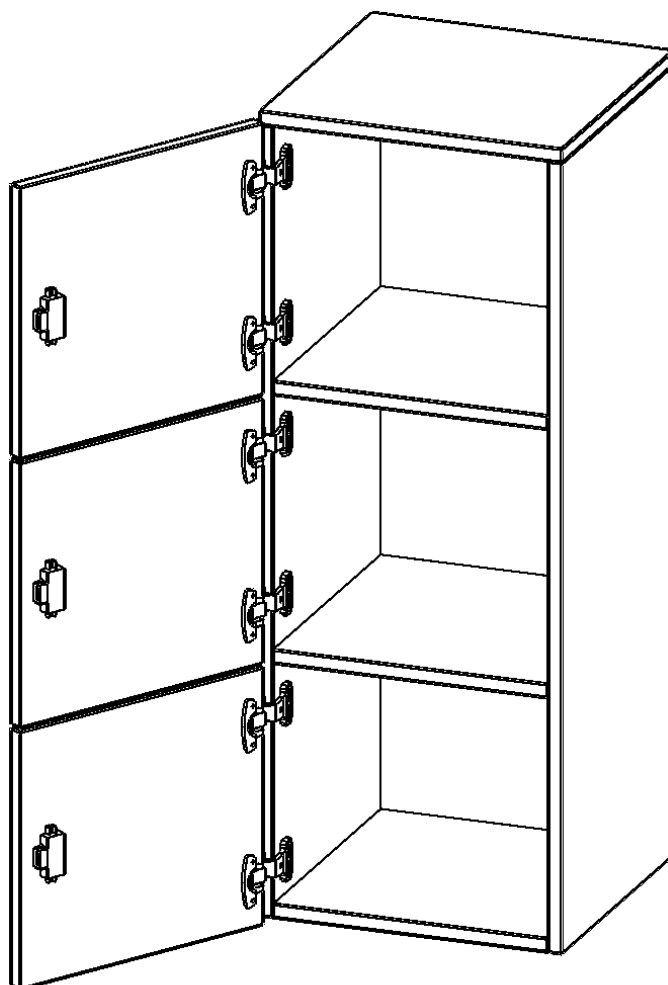

F4143ASFLI

PRODUKTDATENBLATT
WWW.CONEN-PRODUKTE.DE

SCHLIESSFACH - AUFSATZ, 3 ORDNERHÖHEN - SERIE EVO180

B/H/T: 40,5X108X40 CM, 3 SCHLIESSFÄCHER, TÜREN ÖFFNEN NACH LINKS

PRODUKTBESCHREIBUNG

Die evo180 Schließfach Aufsatzschränke in verschiedenen Höhen, Breiten und Varianten sind ein Kernstück unseres evo180 Schrankwandprogrammes. Sie bieten Ihnen die Möglichkeit, Ihre Raumhöhe immer optimal auszunutzen und im wahrsten Sinne des Wortes "noch einen drauf zu setzen". Die Aufsatzschränke werden als Ergänzung zu unseren Basis Schränken angeboten und bei Lieferung optional durch unser Team mit dem jeweiligen Unterschrank fest verschraubt. Die Rückwand ist als Sichrückwand ausgeführt, dementsprechend eignen sich alle evo180 Einzelschränke oder Schrankwände auch als Raumteiler.

EIGENSCHAFTEN

- Schließfach - Aufsatz
- 3 Türen, abschließbar
- Sichrückwand
- Höhe 108 cm
- wir mit Unterschrank verschraubt
- Türen öffnen nach links

Zubehör

Freistehend

Artikelnummer	F4143ASFLI	
Breite / Höhe / Tiefe	405 mm / 1080 mm / 400 mm	15.9" / 42.5" / 15.7"
Ordnerhöhen	3	
Fächer	3	
Montageart	Freistehend	
Einsatzbereich	Grundschule, Weiterführende Schule, Büro und Objekt, Konferenzraum	
Material	Melaminplatte	
Bauart	Abschließbar, Aufsatzmodul	
Sicherheitshinweise	Achtung Kippgefahr	
Produktlinie	evo180	