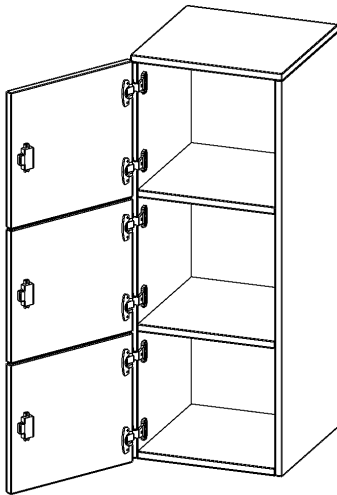

F4143ASFLI

PRODUKTDATENBLATT
WWW.CONEN-PRODUKTE.DE

SCHLIESSFACH - AUFSATZ, 3 ORDNERHÖHEN - SERIE EVO180

B/H/T: 40,5X108X40 CM, 3 SCHLIESSFÄCHER, TÜREN ÖFFNEN NACH LINKS

PRODUKTBESCHREIBUNG

Die evo180 Schließfach Aufsatzschränke in verschiedenen Höhen, Breiten und Varianten sind ein Kernstück unseres evo180 Schrankwandprogrammes. Sie bieten Ihnen die Möglichkeit, Ihre Raumhöhe immer optimal auszunutzen und im wahrsten Sinne des Wortes "noch einen drauf zu setzen". Die Aufsatzschränke werden als Ergänzung zu unseren Basis Schränken angeboten und bei Lieferung optional durch unser Team mit dem jeweiligen Unterschrank fest verschraubt. Die Rückwand ist als Sichrückwand ausgeführt, dementsprechend eignen sich alle evo180 Einzelschränke oder Schrankwände auch als Raumteiler.

Die Schließfächer sind mittels Schloss abschließbar und wahlweise mit komplett geschlossener Frontblende oder verkürzter Frontblende erhältlich. Dank der verkürzten Frontblende können Briefe und Informationen in das geschlossene Fach eingeworfen werden. Bitte treffen Sie Ihre Auswahl bei der Bestellung.

Alle Schließfach Aufsatzschränke werden aus melaminharzbeschichteter E1-Feinspanplatte gefertigt, die FSC zertifiziert und formaldehydfrei sind. Als Kanten verwenden wir besonders robuste 2 mm starke ABS Kanten, die unter hoher Temperatur fest verleimt werden. Bitte wählen Sie Ihr Wunschdekor aus unserer Dekorpalette aus. Die Einlegeböden sind im Raster von 32 mm verstellbar. Unsere hochwertigen Bodenträger verfügen über einen "Ausziehstop", so wird verhindert, dass Böden mit Inhalt darauf aus dem Regal oder Schrank rutschen können. Die Türen lassen sich dank 270° öffnender Scharniere an den Korpus anlegen. Sie sind mit einem Schloss verschließbar. An den Türen befindet sich eine Staublippe.