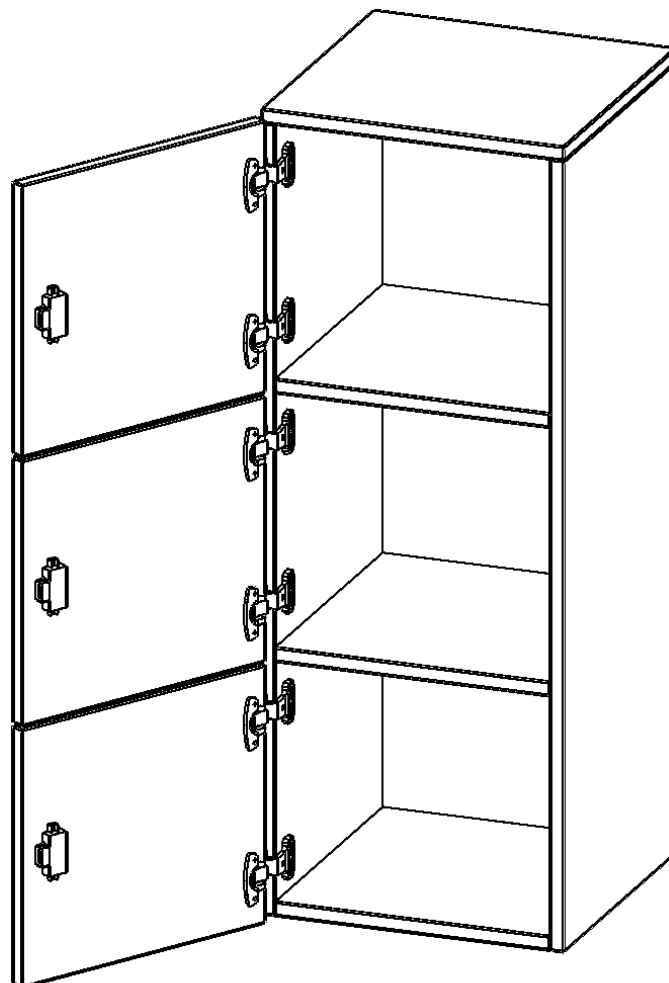

F4143ASFLI

PRODUKTDATENBLATT
WWW.CONEN-PRODUKTE.DE

SCHLIESSFACH - AUFSATZ, 3 ORDNERHÖHEN - SERIE EVO180

B/H/T: 40,5X108X40 CM, 3 SCHLIESSFÄCHER, TÜREN ÖFFNEN NACH LINKS

PRODUKTBESCHREIBUNG

Die evo180 Schließfach Aufsatzschränke in verschiedenen Höhen, Breiten und Varianten sind ein Kernstück unseres evo180 Schrankwandprogrammes. Sie bieten Ihnen die Möglichkeit, Ihre Raumhöhe immer optimal auszunutzen und im wahrsten Sinne des Wortes "noch einen drauf zu setzen". Die Aufsatzschränke werden als Ergänzung zu unseren Basis Schränken angeboten und bei Lieferung optional durch unser Team mit dem jeweiligen Unterschrank fest verschraubt. Die Rückwand ist als Sichrückwand ausgeführt, dementsprechend eignen sich alle evo180 Einzelschränke oder Schrankwände auch als Raumteiler.

Die Schließfächer sind mittels Schloss abschließbar und wahlweise mit komplett geschlossener Frontblende oder verkürzter Frontblende erhältlich. Dank der verkürzten Frontblende können Briefe und Informationen in das geschlossene Fach eingeworfen werden. Bitte treffen Sie Ihre Auswahl bei der Bestellung.

EIGENSCHAFTEN

- Schließfach - Aufsatz
- 3 Türen, abschließbar
- Sichrückwand
- Höhe 108 cm
- wir mit Unterschrank verschraubt
- Türen öffnen nach links

Zubehör

Freistehend

Artikelnummer	F4143ASFLI	
Breite / Höhe / Tiefe	405 mm / 1080 mm / 400 mm	15.9" / 42.5" / 15.7"
Ordnerhöhen	3	
Fächer	3	
Montageart	Freistehend	
Einsatzbereich	Grundschule, Weiterführende Schule, Büro und Objekt, Konferenzraum	
Material	Melaminplatte	
Bauart	Abschließbar, Aufsatzmodul	
Sicherheitshinweise	Achtung Kippgefahr	
Produktlinie	evo180	