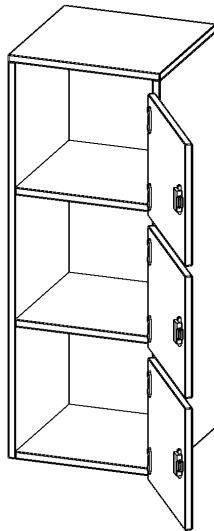

## SCHLISSFACH - AUFSATZ, 3 ORDNERHÖHEN - SERIE EVO180

B/H/T: 40,5X108X40 CM, 3 SCHLISSFÄCHER, MIT BRIEFSCHLITZ, TÜREN ÖFFNEN NACH RECHTS

### PRODUKTBE SCHREIBUNG

Die evo180 Schließfach Aufsatzschränke in verschiedenen Höhen, Breiten und Varianten sind ein Kernstück unseres evo180 Schrankwandprogrammes. Sie bieten Ihnen die Möglichkeit, Ihre Raumhöhe immer optimal auszunutzen und im wahrsten Sinne des Wortes "noch einen drauf zu setzen". Die Aufsatzschränke werden als Ergänzung zu unseren Basis Schränken angeboten und bei Lieferung optional durch unser Team mit dem jeweiligen Unterschrank fest verschraubt. Die Rückwand ist als Sichrückwand ausgeführt, dementsprechend eignen sich alle evo180 Einzelschränke oder Schrankwände auch als Raumteiler.

Die Schließfächer sind mittels Schloss abschließbar und wahlweise mit komplett geschlossener Frontblende oder verkürzter Frontblende erhältlich. Dank der verkürzten Frontblende können Briefe und Informationen in das geschlossene Fach eingeworfen werden. Bitte treffen Sie Ihre Auswahl bei der Bestellung.

### EIGENSCHAFTEN

- Schließfach - Aufsatz
- 3 Türen, abschließbar
- Sichrückwand
- Höhe 108 cm
- wir mit Unterschrank verschraubt
- Türen öffnen nach rechts
- Türen mit Briefschlitz