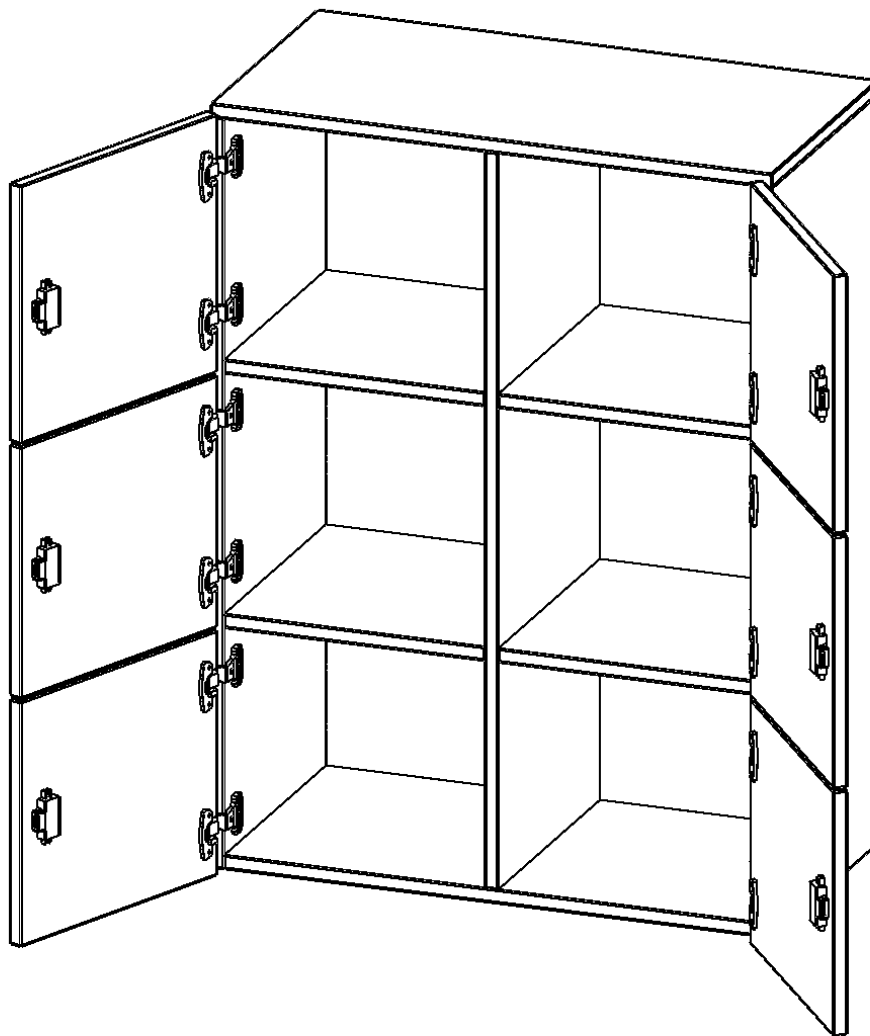

## SCHLIESSFACH - AUFSATZ, 3 ORDNERHÖHEN - SERIE EVO180

6 SCHLIESSFÄCHER, B/H/T: 80X108X40 CM

### EIGENSCHAFTEN

- Schließfach - Aufsatz
- 6 Türen, abschließbar
- Sichrückwand
- Höhe 108 cm
- wir mit Unterschrank verschraubt

### Zubehör

Freistehend

Artikelnummer	F8043ASF	
Breite / Höhe / Tiefe	800 mm / 1080 mm / 400 mm	31.5" / 42.5" / 15.7"
Ordnerhöhen	3	
Fächer	6	
Montageart	Freistehend	
Einsatzbereich	Grundschule, Weiterführende Schule, Büro und Objekt, Konferenzraum	
Material	Melaminplatte	
Bauart	Abschließbar, Aufsatzmodul	
Sicherheitshinweise	Achtung Kippgefahr	
Produktlinie	evo180	