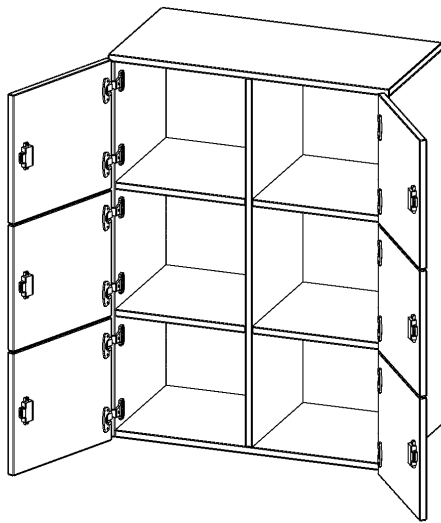

## SCHLIESSFACH - AUFSATZ, 3 ORDNERHÖHEN - SERIE EVO180

6 SCHLIESSFÄCHER, B/H/T: 80X108X40 CM

### PRODUKTBESCHREIBUNG

Die evo180 Schließfach Aufsatzschränke in verschiedenen Höhen, Breiten und Varianten sind ein Kernstück unseres evo180 Schrankwandprogrammes. Sie bieten Ihnen die Möglichkeit, Ihre Raumhöhe immer optimal auszunutzen und im wahrsten Sinne des Wortes "noch einen drauf zu setzen". Die Aufsatzschränke werden als Ergänzung zu unseren Basis Schränken angeboten und bei Lieferung optional durch unser Team mit dem jeweiligen Unterschrank fest verschraubt. Die Rückwand ist als Sichrückwand ausgeführt, dementsprechend eignen sich alle evo180 Einzelschränke oder Schrankwände auch als Raumteiler.

Die Schließfächer sind mittels Schloss abschließbar und wahlweise mit komplett geschlossener Frontblende oder verkürzter Frontblende erhältlich. Dank der verkürzten Frontblende können Briefe und Informationen in das geschlossene Fach eingeworfen werden. Bitte treffen Sie Ihre Auswahl bei der Bestellung.

### Zubehör

Freistehend

Artikelnummer	F8043ASF	
Breite / Höhe / Tiefe	800 mm / 1080 mm / 400 mm	31.5" / 42.5" / 15.7"
Ordnerhöhen	3	
Fächer	6	
Montageart	Freistehend	
Einsatzbereich	Grundschule, Weiterführende Schule, Büro und Objekt, Konferenzraum	
Material	Melaminplatte	
Bauart	Abschließbar, Aufsatzmodul	
Sicherheitshinweise	Achtung Kippgefahr	
Produktlinie	evo180	