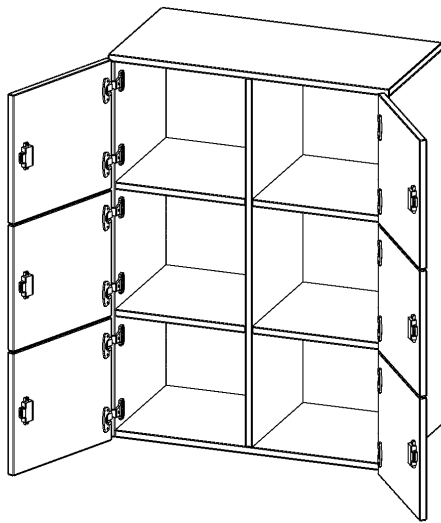

F8043ASF

PRODUKTDATENBLATT
WWW.CONEN-PRODUKTE.DE

SCHLIESSFACH - AUFSATZ, 3 ORDNERHÖHEN - SERIE EVO180

6 SCHLIESSFÄCHER, B/H/T: 80X108X40 CM

PRODUKTBESCHREIBUNG

Die evo180 Schließfach Aufsatzschränke in verschiedenen Höhen, Breiten und Varianten sind ein Kernstück unseres evo180 Schrankwandprogrammes. Sie bieten Ihnen die Möglichkeit, Ihre Raumhöhe immer optimal auszunutzen und im wahrsten Sinne des Wortes "noch einen drauf zu setzen". Die Aufsatzschränke werden als Ergänzung zu unseren Basis Schränken angeboten und bei Lieferung optional durch unser Team mit dem jeweiligen Unterschrank fest verschraubt. Die Rückwand ist als Sichrückwand ausgeführt, dementsprechend eignen sich alle evo180 Einzelschränke oder Schrankwände auch als Raumteiler.

Die Schließfächer sind mittels Schloss abschließbar und wahlweise mit komplett geschlossener Frontblende oder verkürzter Frontblende erhältlich. Dank der verkürzten Frontblende können Briefe und Informationen in das geschlossene Fach eingeworfen werden. Bitte treffen Sie Ihre Auswahl bei der Bestellung.

EIGENSCHAFTEN

- Schließfach - Aufsatz
- 6 Türen, abschließbar
- Sichrückwand
- Höhe 108 cm
- wir mit Unterschrank verschraubt

Zubehör

Freistehend

Artikelnummer	F8043ASF	
Breite / Höhe / Tiefe	800 mm / 1080 mm / 400 mm	31.5" / 42.5" / 15.7"
Ordnerhöhen	3	
Fächer	6	
Montageart	Freistehend	
Einsatzbereich	Grundschule, Weiterführende Schule, Büro und Objekt, Konferenzraum	
Material	Melaminplatte	
Bauart	Abschließbar, Aufsatzmodul	
Sicherheitshinweise	Achtung Kippgefahr	
Produktlinie	evo180	