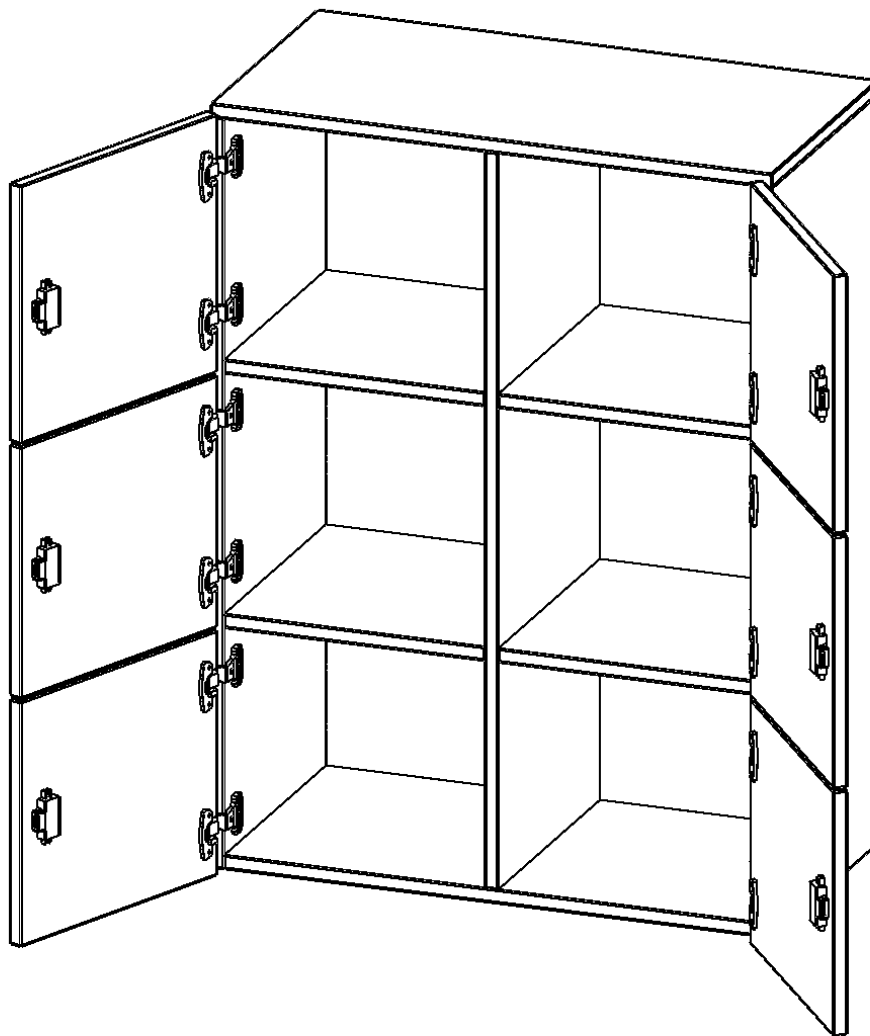

F8043ASF

PRODUKTDATENBLATT
WWW.CONEN-PRODUKTE.DE

SCHLIESSFACH - AUFSATZ, 3 ORDNERHÖHEN - SERIE EVO180

6 SCHLIESSFÄCHER, B/H/T: 80X108X40 CM

PRODUKTBESCHREIBUNG

Die evo180 Schließfach Aufsatzschränke in verschiedenen Höhen, Breiten und Varianten sind ein Kernstück unseres evo180 Schrankwandprogrammes. Sie bieten Ihnen die Möglichkeit, Ihre Raumhöhe immer optimal auszunutzen und im wahrsten Sinne des Wortes "noch einen drauf zu setzen". Die Aufsatzschränke werden als Ergänzung zu unseren Basis Schränken angeboten und bei Lieferung optional durch unser Team mit dem jeweiligen Unterschrank fest verschraubt. Die Rückwand ist als Sichrückwand ausgeführt, dementsprechend eignen sich alle evo180 Einzelschränke oder Schrankwände auch als Raumteiler.

Die Schließfächer sind mittels Schloss abschließbar und wahlweise mit komplett geschlossener Frontblende oder verkürzter Frontblende erhältlich. Dank der verkürzten Frontblende können Briefe und Informationen in das geschlossene Fach eingeworfen werden. Bitte treffen Sie Ihre Auswahl bei der Bestellung.

EIGENSCHAFTEN

- Schließfach - Aufsatz
- 6 Türen, abschließbar
- Sichrückwand
- Höhe 108 cm
- wir mit Unterschrank verschraubt

Zubehör

Freistehend

Artikelnummer	F8043ASF	
Breite / Höhe / Tiefe	800 mm / 1080 mm / 400 mm	31.5" / 42.5" / 15.7"
Ordnerhöhen	3	
Fächer	6	
Montageart	Freistehend	
Einsatzbereich	Grundschule, Weiterführende Schule, Büro und Objekt, Konferenzraum	
Material	Melaminplatte	
Bauart	Abschließbar, Aufsatzmodul	
Sicherheitshinweise	Achtung Kippgefahr	
Produktlinie	evo180	