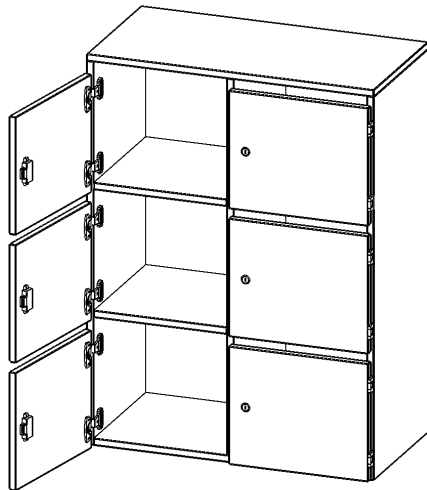

F8043ASFB

PRODUKTDATENBLATT
WWW.CONEN-PRODUKTE.DE

SCHLIESSFACH - AUFSATZ, 3 ORDNERHÖHEN - SERIE EVO180

B/H/T: 80X108X40 CM, 6 SCHLIESSFÄCHER, MIT BRIEFSCHLITZ

PRODUKTBE SCHREIBUNG

Die evo180 Schließfach Aufsatzschränke in verschiedenen Höhen, Breiten und Varianten sind ein Kernstück unseres evo180 Schrankwandprogrammes. Sie bieten Ihnen die Möglichkeit, Ihre Raumhöhe immer optimal auszunutzen und im wahrsten Sinne des Wortes "noch einen drauf zu setzen". Die Aufsatzschränke werden als Ergänzung zu unseren Basis Schränken angeboten und bei Lieferung optional durch unser Team mit dem jeweiligen Unterschrank fest verschraubt. Die Rückwand ist als Sichrückwand ausgeführt, dementsprechend eignen sich alle evo180 Einzelschränke oder Schrankwände auch als Raumteiler.

Die Schließfächer sind mittels Schloss abschließbar und wahlweise mit komplett geschlossener Frontblende oder verkürzter Frontblende erhältlich. Dank der verkürzten Frontblende können Briefe und Informationen in das geschlossene Fach eingeworfen werden. Bitte treffen Sie Ihre Auswahl bei der Bestellung.

EIGENSCHAFTEN

- Schließfach - Aufsatz
- 6 Türen, abschließbar
- Sichrückwand
- Höhe 108 cm
- wir mit Unterschrank verschraubt
- Türen für Briefeinwurf

Zubehör

Freistehend

Artikelnummer	F8043ASFB	
Breite / Höhe / Tiefe	800 mm / 1080 mm / 400 mm	31.5" / 42.5" / 15.7"
Ordnerhöhen	3	
Fächer	6	
Montageart	Freistehend	
Einsatzbereich	Grundschule, Weiterführende Schule, Büro und Objekt, Konferenzraum	
Material	Melaminplatte	
Bauart	Abschließbar, Aufsatzmodul	
Sicherheitshinweise	Achtung Kippgefahr	
Produktlinie	evo180	