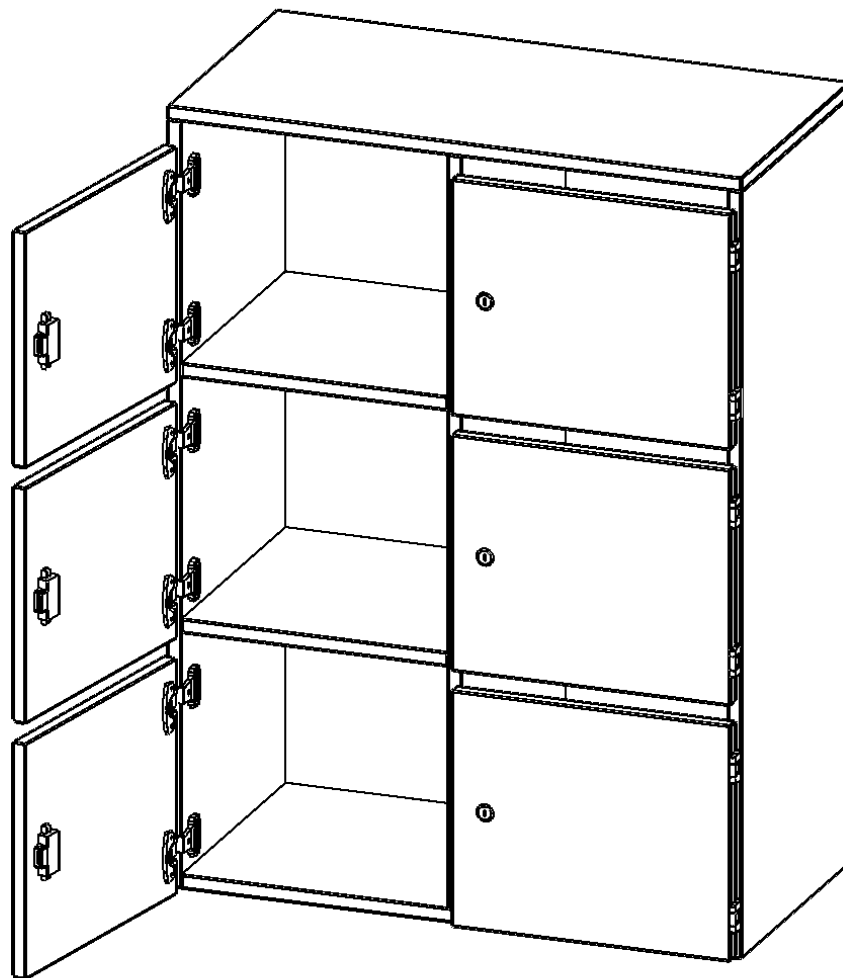

F8043ASFB

PRODUKTDATENBLATT
WWW.CONEN-PRODUKTE.DE

SCHLIESSFACH - AUFSATZ, 3 ORDNERHÖHEN - SERIE EVO180

B/H/T: 80X108X40 CM, 6 SCHLIESSFÄCHER, MIT BRIEFSCHLITZ

PRODUKTBE SCHREIBUNG

Die evo180 Schließfach Aufsatzschränke in verschiedenen Höhen, Breiten und Varianten sind ein Kernstück unseres evo180 Schrankwandprogrammes. Sie bieten Ihnen die Möglichkeit, Ihre Raumhöhe immer optimal auszunutzen und im wahrsten Sinne des Wortes "noch einen drauf zu setzen". Die Aufsatzschränke werden als Ergänzung zu unseren Basis Schränken angeboten und bei Lieferung optional durch unser Team mit dem jeweiligen Unterschrank fest verschraubt. Die Rückwand ist als Sichrückwand ausgeführt, dementsprechend eignen sich alle evo180 Einzelschränke oder Schrankwände auch als Raumteiler.

Die Schließfächer sind mittels Schloss abschließbar und wahlweise mit komplett geschlossener Frontblende oder verkürzter Frontblende erhältlich. Dank der verkürzten Frontblende können Briefe und Informationen in das geschlossene Fach eingeworfen werden. Bitte treffen Sie Ihre Auswahl bei der Bestellung.

EIGENSCHAFTEN

- Schließfach - Aufsatz
- 6 Türen, abschließbar
- Sichrückwand
- Höhe 108 cm
- wir mit Unterschrank verschraubt
- Türen für Briefeinwurf

Zubehör

Freistehend

Artikelnummer	F8043ASFB	
Breite / Höhe / Tiefe	800 mm / 1080 mm / 400 mm	31.5" / 42.5" / 15.7"
Ordnerhöhen	3	
Fächer	6	
Montageart	Freistehend	
Einsatzbereich	Grundschule, Weiterführende Schule, Büro und Objekt, Konferenzraum	
Material	Melaminplatte	
Bauart	Abschließbar, Aufsatzmodul	
Sicherheitshinweise	Achtung Kippgefahr	
Produktlinie	evo180	