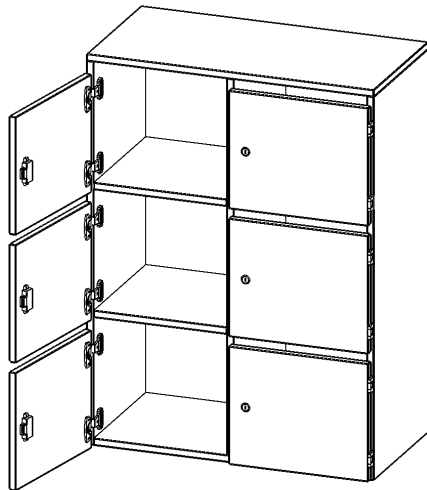

F8043ASFB

PRODUKTDATENBLATT
WWW.CONEN-PRODUKTE.DE

SCHLIESSFACH - AUFSATZ, 3 ORDNERHÖHEN - SERIE EVO180

B/H/T: 80X108X40 CM, 6 SCHLIESSFÄCHER, MIT BRIEFSCHLITZ

PRODUKTBESCHREIBUNG

Die evo180 Schließfach Aufsatzschränke in verschiedenen Höhen, Breiten und Varianten sind ein Kernstück unseres evo180 Schrankwandprogrammes. Sie bieten Ihnen die Möglichkeit, Ihre Raumhöhe immer optimal auszunutzen und im wahrsten Sinne des Wortes "noch einen drauf zu setzen". Die Aufsatzschränke werden als Ergänzung zu unseren Basis Schränken angeboten und bei Lieferung optional durch unser Team mit dem jeweiligen Unterschrank fest verschraubt. Die Rückwand ist als Sichrückwand ausgeführt, dementsprechend eignen sich alle evo180 Einzelschränke oder Schrankwände auch als Raumteiler.

Die Schließfächer sind mittels Schloss abschließbar und wahlweise mit komplett geschlossener Frontblende oder verkürzter Frontblende erhältlich. Dank der verkürzten Frontblende können Briefe und Informationen in das geschlossene Fach eingeworfen werden. Bitte treffen Sie Ihre Auswahl bei der Bestellung.

EIGENSCHAFTEN

- Schließfach - Aufsatz
- 6 Türen, abschließbar
- Sichrückwand
- Höhe 108 cm
- wir mit Unterschrank verschraubt
- Türen für Briefeinwurf

Zubehör

Freistehend

Artikelnummer	F8043ASFB	
Breite / Höhe / Tiefe	800 mm / 1080 mm / 400 mm	31.5" / 42.5" / 15.7"
Ordnerhöhen	3	
Fächer	6	
Montageart	Freistehend	
Einsatzbereich	Grundschule, Weiterführende Schule, Büro und Objekt, Konferenzraum	
Material	Melaminplatte	
Bauart	Abschließbar, Aufsatzmodul	
Sicherheitshinweise	Achtung Kippgefahr	
Produktlinie	evo180	