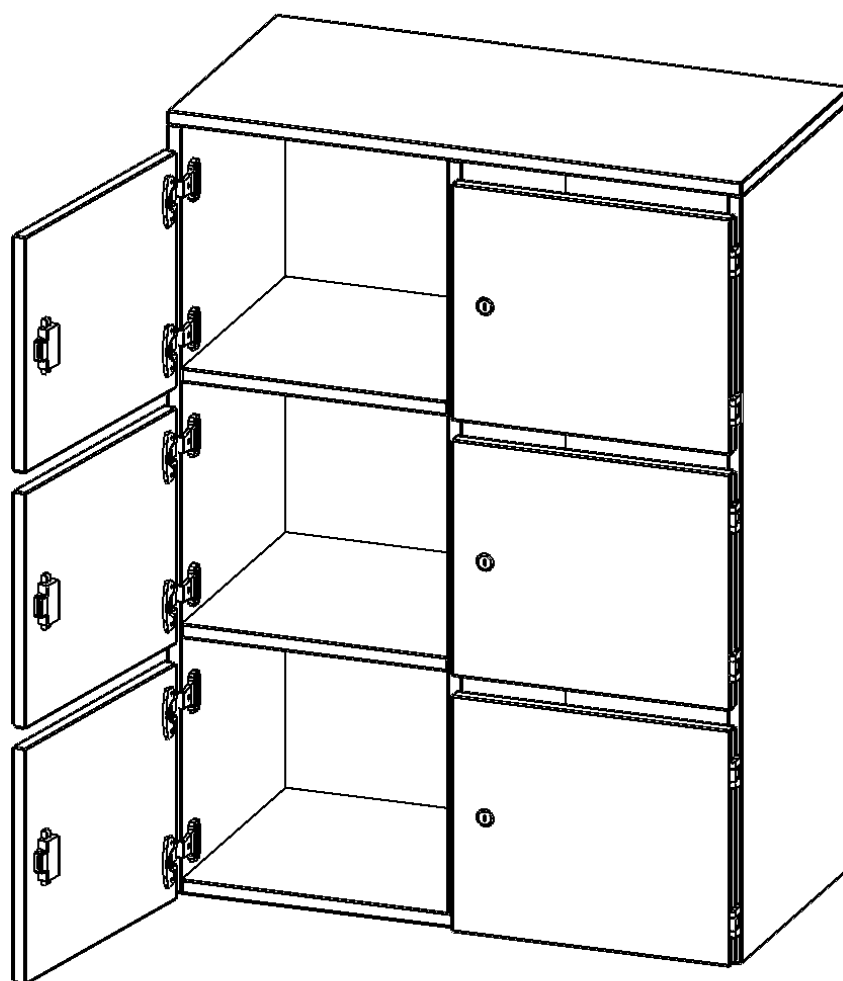

F8043ASFB

PRODUKTDATENBLATT
WWW.CONEN-PRODUKTE.DE

SCHLIESSFACH - AUFSATZ, 3 ORDNERHÖHEN - SERIE EVO180

B/H/T: 80X108X40 CM, 6 SCHLIESSFÄCHER, MIT BRIEFSCHLITZ

PRODUKTBESCHREIBUNG

Die evo180 Schließfach Aufsatzschränke in verschiedenen Höhen, Breiten und Varianten sind ein Kernstück unseres evo180 Schrankwandprogrammes. Sie bieten Ihnen die Möglichkeit, Ihre Raumhöhe immer optimal auszunutzen und im wahrsten Sinne des Wortes "noch einen drauf zu setzen". Die Aufsatzschränke werden als Ergänzung zu unseren Basis Schränken angeboten und bei Lieferung optional durch unser Team mit dem jeweiligen Unterschrank fest verschraubt. Die Rückwand ist als Sichrückwand ausgeführt, dementsprechend eignen sich alle evo180 Einzelschränke oder Schrankwände auch als Raumteiler.

Die Schließfächer sind mittels Schloss abschließbar und wahlweise mit komplett geschlossener Frontblende oder verkürzter Frontblende erhältlich. Dank der verkürzten Frontblende können Briefe und Informationen in das geschlossene Fach eingeworfen werden. Bitte treffen Sie Ihre Auswahl bei der Bestellung.

EIGENSCHAFTEN

- Schließfach - Aufsatz
- 6 Türen, abschließbar
- Sichrückwand
- Höhe 108 cm
- wir mit Unterschrank verschraubt
- Türen für Briefeinwurf

Zubehör

Freistehend

Artikelnummer	F8043ASFB	
Breite / Höhe / Tiefe	800 mm / 1080 mm / 400 mm	31.5" / 42.5" / 15.7"
Ordnerhöhen	3	
Fächer	6	
Montageart	Freistehend	
Einsatzbereich	Grundschule, Weiterführende Schule, Büro und Objekt, Konferenzraum	
Material	Melaminplatte	
Bauart	Abschließbar, Aufsatzmodul	
Sicherheitshinweise	Achtung Kippgefahr	
Produktlinie	evo180	