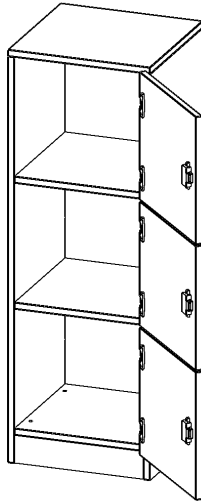

## SCHLISSFACHSCHRANK, 3 ORDNERHÖHEN - SERIE EVO180

B/H/T: 40,5X118X40 CM, 3 SCHLISSFÄCHER, TÜREN ÖFFNEN NACH RECHTS, MIT SOCKEL (81 MM)

### PRODUKTBESCHREIBUNG

Die evo180 SchließfachSchränke in verschiedenen Höhen und Breiten sind ein wichtiger Bestandteil unseres evo180 Schrankwandprogrammes. Die AufsatzSchränke bieten Ihnen die Möglichkeit, Ihre Raumhöhe immer optimal auszunutzen und im wahrsten Sinne des Wortes "noch einen drauf zu setzen". Die AufsatzSchränke werden als Ergänzung zu unseren BasisSchränken angeboten und bei Lieferung auf Wunsch durch unser Team mit dem jeweiligen Unterschrank fest verschraubt. Türen gibt es mit oder ohne Briefeinwurf Schlitz. Die Rückwand ist als Sichrückwand ausgeführt, dementsprechend eignen sich alle evo180 EinzelSchränke oder Schrankwände auch als Raumteiler.

### EIGENSCHAFTEN

- Schließfachschrank
- 3 Türen, abschließbar
- Sichrückwand
- Höhe 118 cm
- mit Sockel
- Türen öffnen nach rechts

Freistehend

Artikelnummer	F4143SFRE	
Breite / Höhe / Tiefe	405 mm / 1180 mm / 400 mm	15.9" / 46.5" / 15.7"
Gewicht	29 kg	63.9 lbs
Ordnerhöhen	3	
Fächer	3	
Montageart	Freistehend	
Einsatzbereich	Grundschule, Weiterführende Schule, Büro und Objekt, Konferenzraum	
Material	Melaminplatte	
Bauart	Abschließbar, Untermodul	
Produktlinie	evo180	