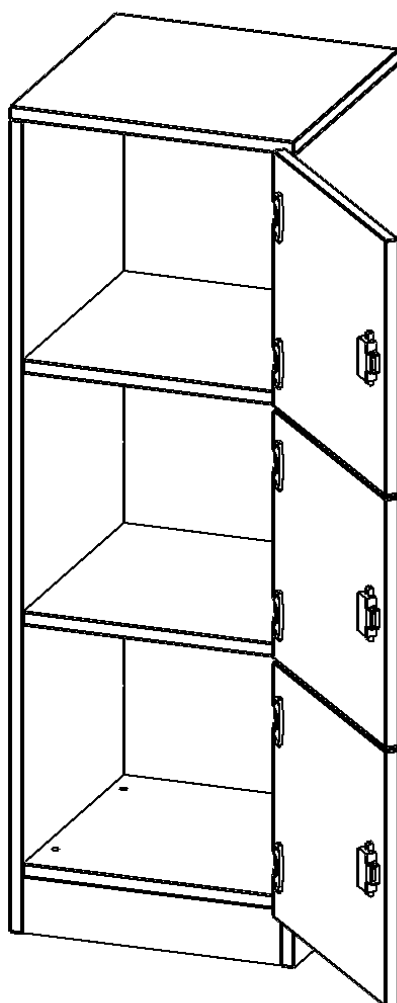

## SCHLISSFACHSCHRANK, 3 ORDNERHÖHEN - SERIE EVO180

B/H/T: 40,5X118X40 CM, 3 SCHLISSFÄCHER, TÜREN ÖFFNEN NACH RECHTS, MIT SOCKEL (81 MM)

### PRODUKTBESCHREIBUNG

Die evo180 SchließfachSchränke in verschiedenen Höhen und Breiten sind ein wichtiger Bestandteil unseres evo180 Schrankwandprogrammes. Die AufsatzSchränke bieten Ihnen die Möglichkeit, Ihre Raumhöhe immer optimal auszunutzen und im wahrsten Sinne des Wortes "noch einen drauf zu setzen". Die AufsatzSchränke werden als Ergänzung zu unseren BasisSchränken angeboten und bei Lieferung auf Wunsch durch unser Team mit dem jeweiligen Unterschrank fest verschraubt. Türen gibt es mit oder ohne Briefeinwurf Schlitz. Die Rückwand ist als Sichrückwand ausgeführt, dementsprechend eignen sich alle evo180 EinzelSchränke oder Schrankwände auch als Raumteiler.

### Zubehör

### EIGENSCHAFTEN

- Schließfachschrank
- 3 Türen, abschließbar
- Sichrückwand
- Höhe 118 cm
- mit Sockel
- Türen öffnen nach rechts

Freistehend

Artikelnummer	F4143SFRE	
Breite / Höhe / Tiefe	405 mm / 1180 mm / 400 mm	15.9" / 46.5" / 15.7"
Gewicht	29 kg	63.9 lbs
Ordnerhöhen	3	
Fächer	3	
Montageart	Freistehend	
Einsatzbereich	Grundschule, Weiterführende Schule, Büro und Objekt, Konferenzraum	
Material	Melaminplatte	
Bauart	Abschließbar, Untermodul	
Produktlinie	evo180	