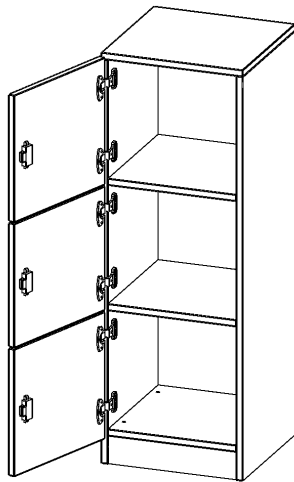

## SCHLISSFACHSCHRANK, 3 ORDNERHÖHEN - SERIE EVO180

B/H/T: 40,5X118X40 CM, 3 SCHLISSFÄCHER, TÜREN ÖFFNEN NACH LINKS, MIT SOCKEL (81 MM)

### PRODUKTBESCHREIBUNG

Die evo180 SchließfachSchränke in verschiedenen Höhen und Breiten sind ein wichtiger Bestandteil unseres evo180 Schrankwandprogrammes. Die AufsatzSchränke bieten Ihnen die Möglichkeit, Ihre Raumhöhe immer optimal auszunutzen und im wahrsten Sinne des Wortes "noch einen drauf zu setzen". Die AufsatzSchränke werden als Ergänzung zu unseren BasisSchränken angeboten und bei Lieferung auf Wunsch durch unser Team mit dem jeweiligen Unterschrank fest verschraubt. Türen gibt es mit oder ohne Briefeinwurf Schlitz. Die Rückwand ist als Sichrückwand ausgeführt, dementsprechend eignen sich alle evo180 EinzelSchränke oder Schrankwände auch als Raumteiler.

### EIGENSCHAFTEN

- Schließfachschrank
- 3 Türen, abschließbar
- Sichrückwand
- Höhe 118 cm
- mit Sockel
- Türen öffnen nach links

Freistehend

Artikelnummer	F4143SFLI	
Breite / Höhe / Tiefe	405 mm / 1180 mm / 400 mm	15.9" / 46.5" / 15.7"
Gewicht	29 kg	63.9 lbs
Ordnerhöhen	3	
Fächer	3	
Montageart	Freistehend	
Einsatzbereich	Grundschule, Weiterführende Schule, Büro und Objekt, Konferenzraum	
Material	Melaminplatte	
Bauart	Abschließbar, Untermodul	
Produktlinie	evo180	