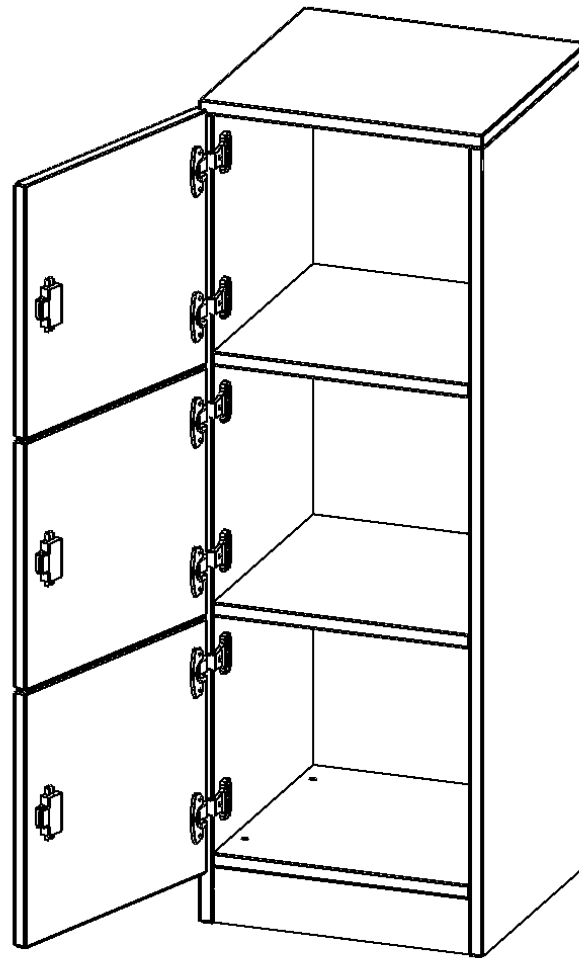

## SCHLISSFACHSCHRANK, 3 ORDNERHÖHEN - SERIE EVO180

B/H/T: 40,5X118X40 CM, 3 SCHLISSFÄCHER, TÜREN ÖFFNEN NACH LINKS, MIT SOCKEL (81 MM)

### PRODUKTBESCHREIBUNG

Die evo180 SchließfachSchränke in verschiedenen Höhen und Breiten sind ein wichtiger Bestandteil unseres evo180 Schrankwandprogrammes. Die AufsatzSchränke bieten Ihnen die Möglichkeit, Ihre Raumhöhe immer optimal auszunutzen und im wahrsten Sinne des Wortes "noch einen drauf zu setzen". Die AufsatzSchränke werden als Ergänzung zu unseren BasisSchränken angeboten und bei Lieferung auf Wunsch durch unser Team mit dem jeweiligen Unterschrank fest verschraubt. Türen gibt es mit oder ohne Briefeinwurf Schlitz. Die Rückwand ist als Sichrückwand ausgeführt, dementsprechend eignen sich alle evo180 EinzelSchränke oder Schrankwände auch als Raumteiler.

### Zubehör

### EIGENSCHAFTEN

- Schließfachschrank
- 3 Türen, abschließbar
- Sichrückwand
- Höhe 118 cm
- mit Sockel
- Türen öffnen nach links

Freistehend

Artikelnummer	F4143SFLI	
Breite / Höhe / Tiefe	405 mm / 1180 mm / 400 mm	15.9" / 46.5" / 15.7"
Gewicht	29 kg	63.9 lbs
Ordnerhöhen	3	
Fächer	3	
Montageart	Freistehend	
Einsatzbereich	Grundschule, Weiterführende Schule, Büro und Objekt, Konferenzraum	
Material	Melaminplatte	
Bauart	Abschließbar, Untermodul	
Produktlinie	evo180	