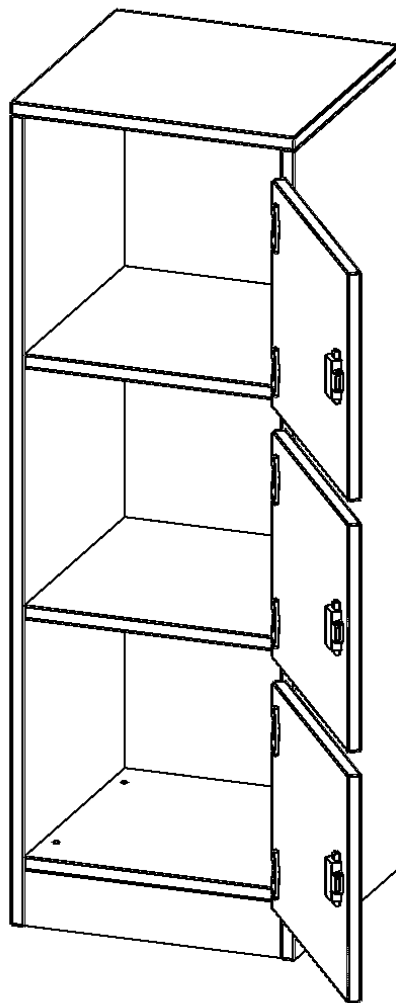

F4143SFBRE

PRODUKTDATENBLATT
WWW.CONEN-PRODUKTE.DE

SCHLISSFACHSCHRANK, 3 ORDNERHÖHEN - SERIE EVO180

B/H/T: 40,5X118X40 CM, 3 SCHLISSFÄCHER, MIT BRIEFSCHLITZ, TÜREN ÖFFNEN NACH RECHTS, MIT SOCKEL (81 MM)

PRODUKTBESCHREIBUNG

Die evo180 SchließfachSchränke in verschiedenen Höhen und Breiten sind ein wichtiger Bestandteil unseres evo180 Schrankwandprogrammes. Die AufsatzSchränke bieten Ihnen die Möglichkeit, Ihre Raumhöhe immer optimal auszunutzen und im wahrsten Sinne des Wortes "noch einen drauf zu setzen". Die AufsatzSchränke werden als Ergänzung zu unseren BasisSchränken angeboten und bei Lieferung auf Wunsch durch unser Team mit dem jeweiligen Unterschrank fest verschraubt. Türen gibt es mit oder ohne Briefeinwurf Schlitz. Die Rückwand ist als Sichrückwand ausgeführt, dementsprechend eignen sich alle evo180 EinzelSchränke oder Schrankwände auch als Raumteiler.

Zubehör

EIGENSCHAFTEN

- Schließfachschrank
- 3 Türen, abschließbar
- Sichrückwand
- Höhe 118 cm
- mit Sockel
- Türen öffnen nach rechts
- Türen für Briefeinwurf

Freistehend

Artikelnummer	F4143SFBRE	
Breite / Höhe / Tiefe	405 mm / 1180 mm / 400 mm	15.9" / 46.5" / 15.7"
Gewicht	29 kg	63.9 lbs
Ordnerhöhen	3	
Fächer	3	
Montageart	Freistehend	
Einsatzbereich	Grundschule, Weiterführende Schule, Büro und Objekt, Konferenzraum	
Material	Melaminplatte	
Bauart	Abschließbar, Untermodul	
Produktlinie	evo180	