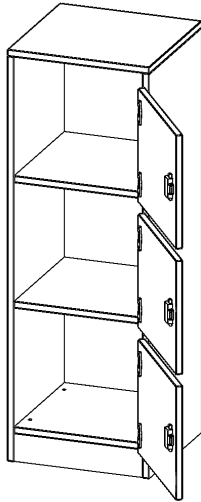

F4143SFBRE

PRODUKTDATENBLATT
WWW.CONEN-PRODUKTE.DE

SCHLISSFACHSCHRANK, 3 ORDNERHÖHEN - SERIE EVO180

B/H/T: 40,5X118X40 CM, 3 SCHLISSFÄCHER, MIT BRIEFSCHLITZ, TÜREN ÖFFNEN NACH RECHTS, MIT SOCKEL (81 MM)

PRODUKTBESCHREIBUNG

Die evo180 SchließfachSchränke in verschiedenen Höhen und Breiten sind ein wichtiger Bestandteil unseres evo180 Schrankwandprogrammes. Die AufsatzSchränke bieten Ihnen die Möglichkeit, Ihre Raumhöhe immer optimal auszunutzen und im wahrsten Sinne des Wortes "noch einen drauf zu setzen". Die AufsatzSchränke werden als Ergänzung zu unseren BasisSchränken angeboten und bei Lieferung auf Wunsch durch unser Team mit dem jeweiligen Unterschrank fest verschraubt. Türen gibt es mit oder ohne Briefeinwurf Schlitz. Die Rückwand ist als Sichrückwand ausgeführt, dementsprechend eignen sich alle evo180 EinzelSchränke oder Schrankwände auch als Raumteiler.

Zubehör

EIGENSCHAFTEN

- Schließfachschrank
- 3 Türen, abschließbar
- Sichrückwand
- Höhe 118 cm
- mit Sockel
- Türen öffnen nach rechts
- Türen für Briefeinwurf

Freistehend

Artikelnummer	F4143SFBRE	
Breite / Höhe / Tiefe	405 mm / 1180 mm / 400 mm	15.9" / 46.5" / 15.7"
Gewicht	29 kg	63.9 lbs
Ordnerhöhen	3	
Fächer	3	
Montageart	Freistehend	
Einsatzbereich	Grundschule, Weiterführende Schule, Büro und Objekt, Konferenzraum	
Material	Melaminplatte	
Bauart	Abschließbar, Untermodul	
Produktlinie	evo180	