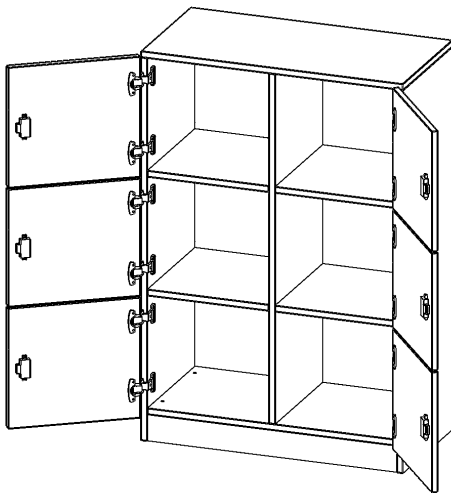

## SCHLISSFACHSCHRANK, 3 ORDNERHÖHEN - SERIE EVO180

B/H/T: 80X118X40 CM, 6 SCHLISSFÄCHER, MIT SOCKEL (81 MM)

### PRODUKTBESCHREIBUNG

Die evo180 Schließfach Schränke in verschiedenen Höhen, Breiten und Varianten sind ein Kernstück unseres evo180 Schrankwandprogrammes. Die Rückwand ist als Sichrückwand ausgeführt, dementsprechend eignen sich alle evo180 Einzelschränke oder Schrankwände auch als Raumteiler.

Die Schließfächer sind mittels Schloss abschließbar und wahlweise mit komplett geschlossener Frontblende oder verkürzter Frontblende erhältlich. Dank der verkürzten Frontblende können Briefe und Informationen in das geschlossene Fach eingeworfen werden. Bitte treffen Sie Ihre Auswahl bei der Bestellung.

### Zubehör

Freistehend

Artikelnummer	F8043SF	
Breite / Höhe / Tiefe	800 mm / 1180 mm / 400 mm	31.5" / 46.5" / 15.7"
Gewicht	54 kg	119 lbs
Ordnerhöhen	3	
Fächer	6	
Montageart	Freistehend	
Einsatzbereich	Grundschule, Weiterführende Schule, Büro und Objekt, Konferenzraum	
Material	Melaminplatte	
Bauart	Abschließbar, Untermodul	
Produktlinie	evo180	