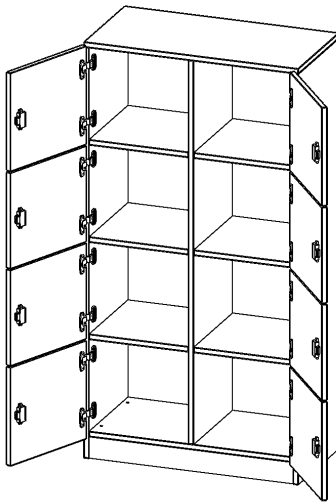

F8044SF

PRODUKTDATENBLATT
WWW.CONEN-PRODUKTE.DE

SCHLISSFACHSCHRANK, 4 ORDNERHÖHEN - SERIE EVO180

B/H/T: 80X154X40 CM, 8 SCHLISSFÄCHER, MIT SOCKEL (81 MM)

PRODUKTBESCHREIBUNG

Die evo180 Schließfach Schränke in verschiedenen Höhen, Breiten und Varianten sind ein Kernstück unseres evo180 Schrankwandprogrammes. Die Rückwand ist als Sichrückwand ausgeführt, dementsprechend eignen sich alle evo180 Einzelschränke oder Schrankwände auch als Raumteiler.

Die Schließfächer sind mittels Schloss abschließbar und wahlweise mit komplett geschlossener Frontblende oder verkürzter Frontblende erhältlich. Dank der verkürzten Frontblende können Briefe und Informationen in das geschlossene Fach eingeworfen werden. Bitte treffen Sie Ihre Auswahl bei der Bestellung.

Alle Schließfach Schränke werden aus melaminharzbeschichteter E1-Feinspanplatte gefertigt, die FSC zertifiziert und formaldehydfrei sind. Als Kanten verwenden wir besonders robuste 2 mm starke ABS Kanten, die unter hoher Temperatur fest verleimt werden. Bitte wählen Sie Ihr Wunschdekor aus unserer Dekorpalette aus. Die Einlegeböden sind im Raster von 32 mm verstellbar. Unsere hochwertigen Bodenträger verfügen über einen "Ausziehstop", so wird verhindert, dass Böden mit Inhalt darauf aus dem Regal oder Schrank rutschen können. Die Türen lassen sich dank 270° öffnender Scharniere an den Korpus anlegen. Sie sind mit einem Schloss verschließbar. An den Türen befindet sich eine Staublippe.

Zubehör

Freistehend

Artikelnummer	F8044SF	
Breite / Höhe / Tiefe	800 mm / 1540 mm / 400 mm	31.5" / 60.6" / 15.7"
Ordnerhöhen	4	
Fächer	8	
Montageart	Freistehend	
Einsatzbereich	Grundschule, Weiterführende Schule, Büro und Objekt, Konferenzraum	
Material	Melaminplatte	
Bauart	Abschließbar, Untermodul	
Produktlinie	evo180	