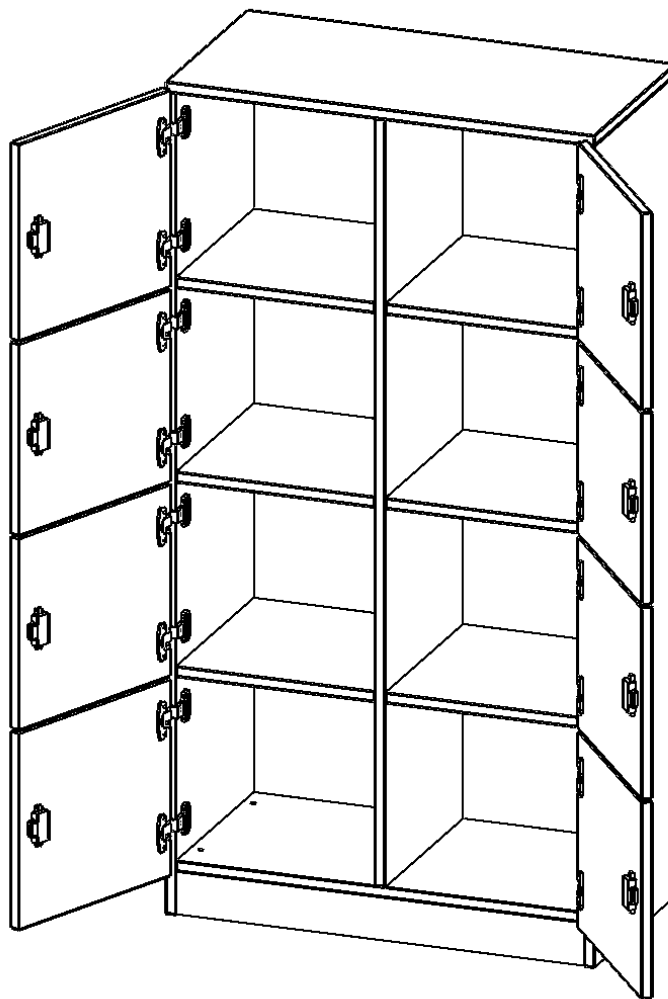

F8044SF

PRODUKTDATENBLATT
WWW.CONEN-PRODUKTE.DE

SCHLISSFACHSCHRANK, 4 ORDNERHÖHEN - SERIE EVO180

B/H/T: 80X154X40 CM, 8 SCHLISSFÄCHER, MIT SOCKEL (81 MM)

PRODUKTBESCHREIBUNG

Die evo180 Schließfach Schränke in verschiedenen Höhen, Breiten und Varianten sind ein Kernstück unseres evo180 Schrankwandprogrammes. Die Rückwand ist als Sichrückwand ausgeführt, dementsprechend eignen sich alle evo180 Einzelschränke oder Schrankwände auch als Raumteiler.

Alle Schließfach Schränke werden aus melaminharzbeschichteter E1-Feinspanplatte gefertigt, die FSC zertifiziert und formaldehydfrei sind. Als Kanten verwenden wir besonders robuste 2 mm starke ABS Kanten, die unter hoher Temperatur fest verleimt werden. Bitte wählen Sie Ihr Wunschdekor aus unserer Dekorpalette aus. Die Einlegeböden sind im Raster von 32 mm verstellbar. Unsere hochwertigen Bodenträger verfügen über einen "Ausziehstop", so wird verhindert, dass Böden mit Inhalt darauf aus dem Regal oder Schrank rutschen können. Die Türen lassen sich dank 270° öffnender Scharniere an den Korpus anlegen. Sie sind mit einem Schloss verschließbar. An den Türen befindet sich eine Staublippe.

Konfigurieren Sie Ihren Wunsch Schließfach Schrank indem Sie bei den angebotenen Varianten Ihre Auswahl treffen.

EIGENSCHAFTEN

- Schließfachschrank
- 8 Türen, abschließbar
- Sichrückwand
- Höhe 154 cm
- mit Sockel

Zubehör

Freistehend

Artikelnummer	F8044SF	
Breite / Höhe / Tiefe	800 mm / 1540 mm / 400 mm	31.5" / 60.6" / 15.7"
Ordnerhöhen	4	
Fächer	8	
Montageart	Freistehend	
Einsatzbereich	Grundschule, Weiterführende Schule, Büro und Objekt, Konferenzraum	
Material	Melaminplatte	
Bauart	Abschließbar, Untermodul	
Produktlinie	evo180	