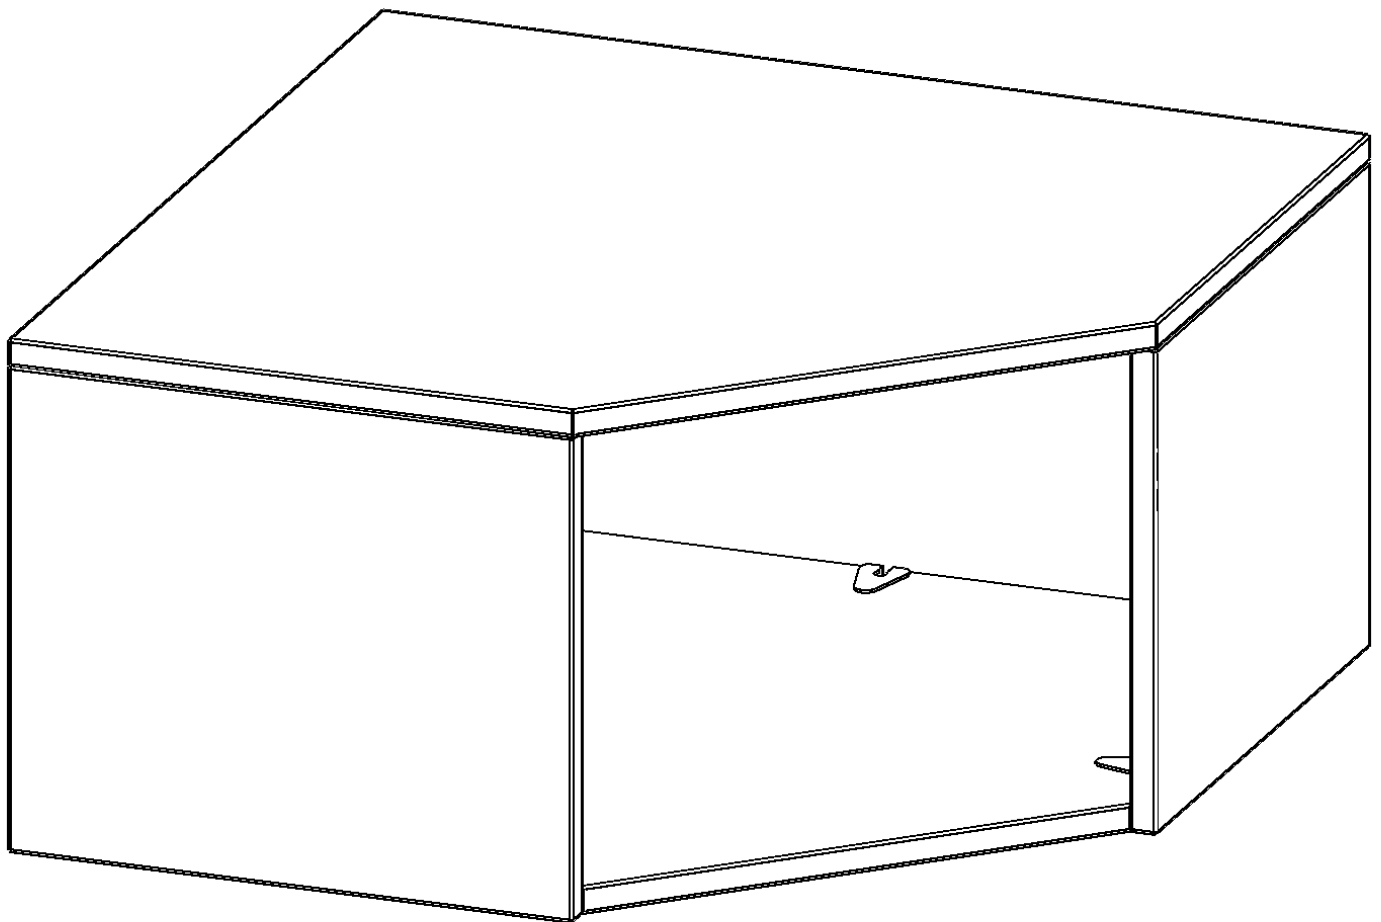

Artikelnummer	R7041AIE	
Breite / Höhe / Tiefe	700 mm / 360 mm / 700 mm	27.6" / 14.2" / 27.6"
Ordnerhöhen	1	
Fächer	1	
Montageart	Freistehend	
Einsatzbereich	Grundschule, Weiterführende Schule, Büro und Objekt, Konferenzraum	
Material	Melaminplatte	
Sicherheitshinweise	Achtung Kippgefahr	
Bauart	Aufsatzmodul	
Produktlinie	evo180	

Conen Produkte GmbH
Conenstr. 4
54497 Morbach-Gonzerath
Germany

T +49 6533 75-100
F +49 6533 75-600
E info@conen-produkte.de
www.conen-produkte.de

© Copyright by Conen Produkte GmbH

02.04.2026
Seite 2/2