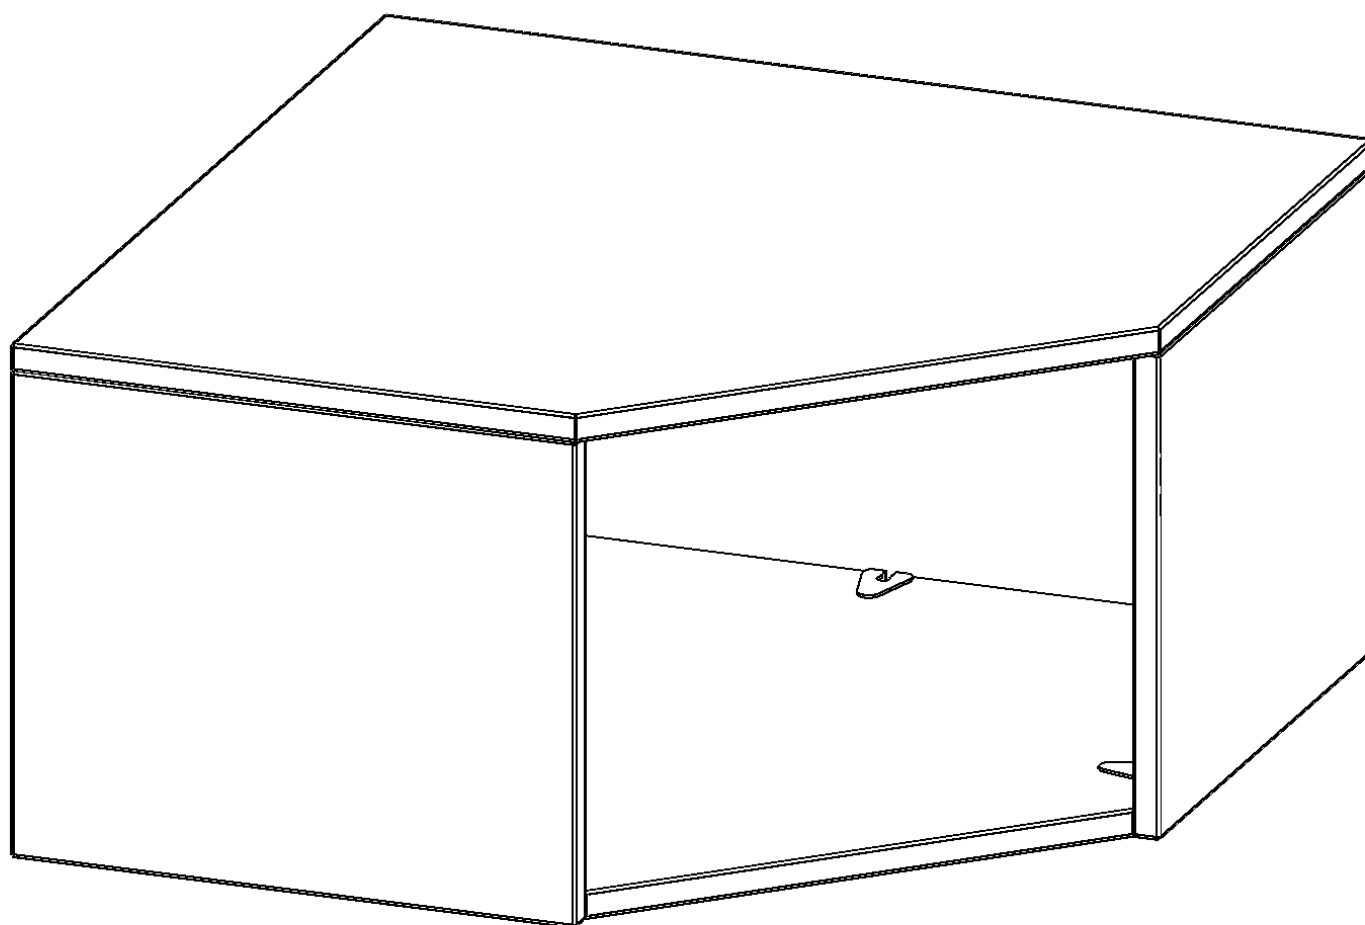

### PRODUKTBESCHREIBUNG

Die evo180 Inneneckregale verschiedenen Höhen und Tiefen sind ein ganz besonderer Bestandteil unseres evo180 Schrankwandprogrammes. Sie helfen dabei, Ihnen eine Schrankwand im wahrsten Sinne des Wortes "um die Ecke zu bringen". Die Innenecken führen die Schrankwand um die Raumecke herum. Mit den Aufsatzschränken nutzen Sie die Raumhöhe optimal aus. Die Rückwand ist als Sichtrückwand ausgeführt.

Achten Sie auf die Tiefe der bereits vorhandenen Schränke oder Regale. Wir bieten die Innenecken im Standard für 40, 50 oder 60 cm tiefe Schrankwände an.

Alle Inneneckregale werden aus melaminharzbeschichteter E1-Feinspanplatte gefertigt, die FSC zertifiziert und formaldehydfrei sind. Als Kanten verwenden wir besonders robuste 2 mm starke ABS Kanten, die unter hoher Temperatur fest verleimt werden. Bitte wählen Sie Ihr Wunschdekor aus unserer Dekorpalette aus. Die Einlegeböden sind im Raster von 32 mm verstellbar. Unsere hochwertigen Bodenträger verfügen über einen "Ausziehstop", so wird verhindert, dass Böden mit Inhalt darauf aus dem Regal oder Schrank rutschen können.

### EIGENSCHAFTEN

- Inneneckregal
- Aufsatzregal
- Höhe 36 cm
- für 50 cm tiefe Schrankwände

### Zubehör

Freistehend

Artikelnummer	R8051AIE	
Breite / Höhe / Tiefe	800 mm / 360 mm / 800 mm	31.5" / 14.2" / 31.5"
Ordnerhöhen	1	
Fächer	1	
Montageart	Freistehend	
Einsatzbereich	Grundschule, Weiterführende Schule, Büro und Objekt, Konferenzraum	
Material	Melaminplatte	
Sicherheitshinweise	Achtung Kippgefahr	
Bauart	Aufsatzmodul	
Produktlinie	evo180	