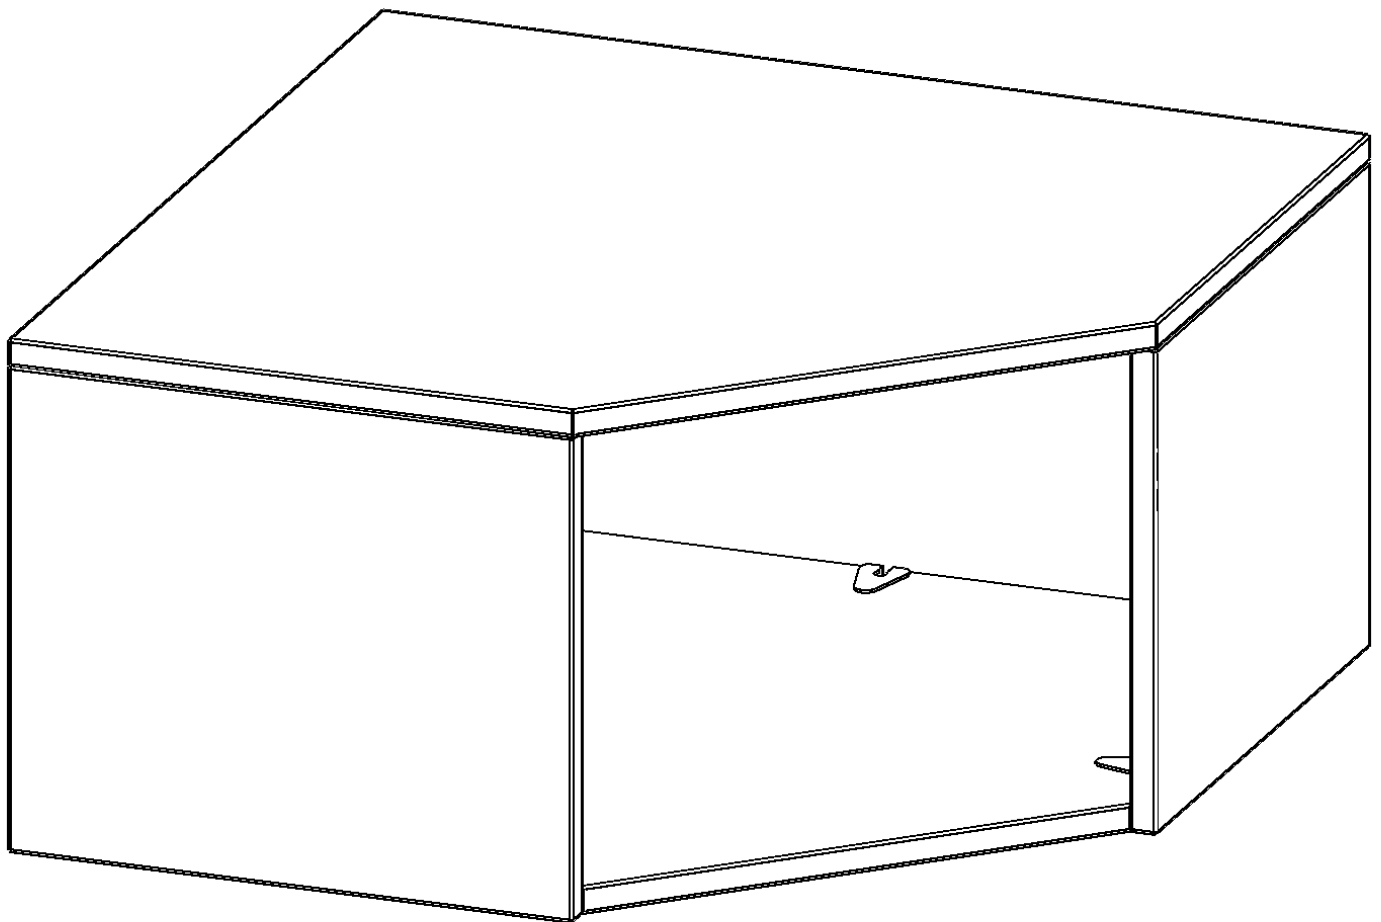

Artikelnummer	R9061AIE	
Breite / Höhe / Tiefe	900 mm / 360 mm / 900 mm	35.4" / 14.2" / 35.4"
Ordnerhöhen	1	
Fächer	1	
Montageart	Freistehend	
Einsatzbereich	Grundschule, Weiterführende Schule, Büro und Objekt, Konferenzraum	
Material	Melaminplatte	
Sicherheitshinweise	Achtung Kippgefahr	
Bauart	Aufsatzmodul	
Produktlinie	evo180	

Conen Produkte GmbH
Conenstr. 4
54497 Morbach-Gonzerath
Germany

T +49 6533 75-100
F +49 6533 75-600
E info@conen-produkte.de
www.conen-produkte.de

© Copyright by Conen Produkte GmbH

02.04.2026
Seite 2/2