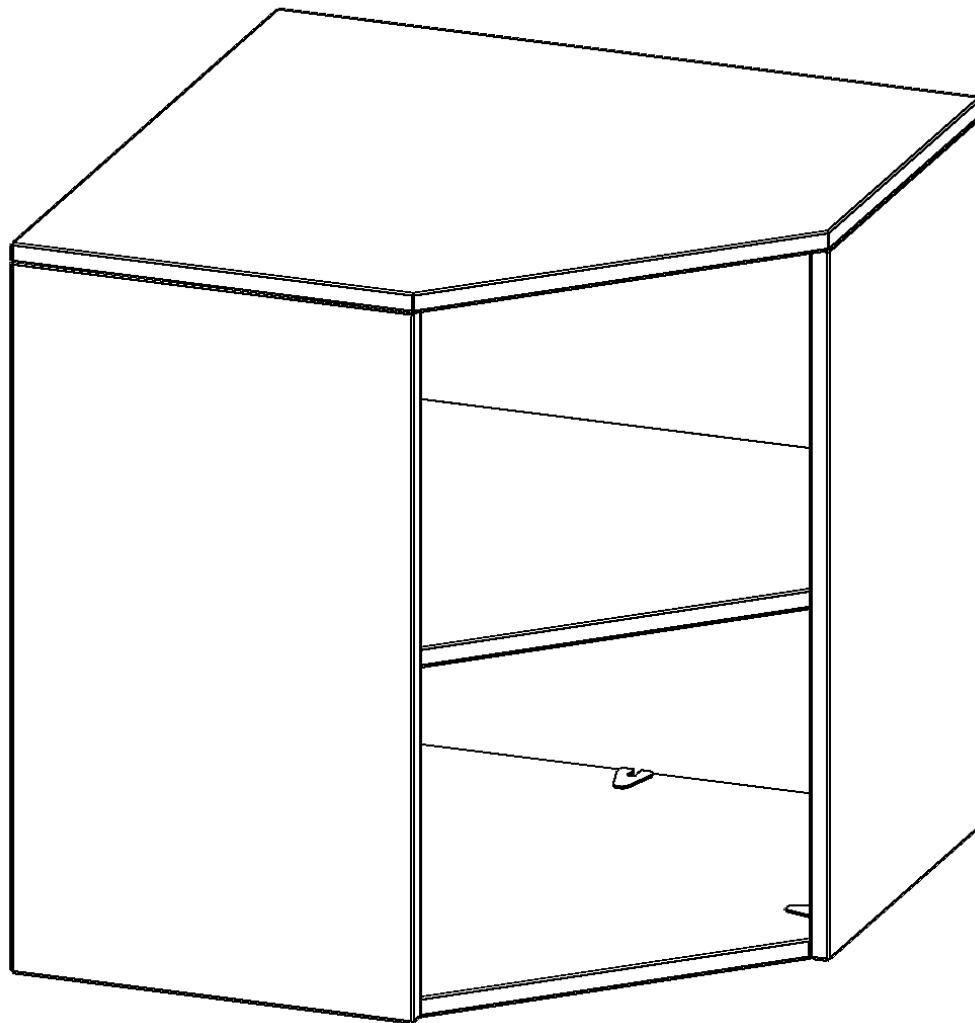

### PRODUKTBESCHREIBUNG

Die evo180 Inneneckregale verschiedenen Höhen und Tiefen sind ein ganz besonderer Bestandteil unseres evo180 Schrankwandprogrammes. Sie helfen dabei, Ihnen eine Schrankwand im wahren Sinne des Wortes "um die Ecke zu bringen". Die Innenecken führen die Schrankwand um die Raumecke herum. Mit den Aufsatzschränken nutzen Sie die Raumhöhe optimal aus. Die Rückwand ist als Sichtrückwand ausgeführt.

Achten Sie auf die Tiefe der bereits vorhandenen Schränke oder Regale. Wir bieten die Innenecken im Standard für 40, 50 oder 60 cm tiefe Schrankwände an.

Alle Inneneckregale werden aus melaminharzbeschichteter E1-Feinspanplatte gefertigt, die FSC zertifiziert und formaldehydfrei sind. Als Kanten verwenden wir besonders robuste 2 mm starke ABS Kanten, die unter hoher Temperatur fest verleimt werden. Bitte wählen Sie Ihr Wunschdekor aus unserer Dekorpalette aus. Die Einlegeböden sind im Raster von 32 mm verstellbar. Unsere hochwertigen Bodenträger verfügen über einen "Ausziehstop", so wird verhindert, dass Böden mit Inhalt darauf aus dem Regal oder Schrank rutschen können.

### EIGENSCHAFTEN

- Inneneckregal
- Aufsatzregal
- Höhe 72 cm
- für 60 cm tiefe Schrankwände

### Zubehör

Freistehend

Artikelnummer	R9062AIE	
Breite / Höhe / Tiefe	900 mm / 720 mm / 900 mm	35.4" / 28.3" / 35.4"
Ordnerhöhen	2	
Einlegeböden	1	
Fächer	2	
Montageart	Freistehend	
Einsatzbereich	Grundschule, Weiterführende Schule, Büro und Objekt, Konferenzraum	
Material	Melaminplatte	
Sicherheitshinweise	Achtung Kippgefahr	
Bauart	Aufsatzmodul	
Produktlinie	evo180	