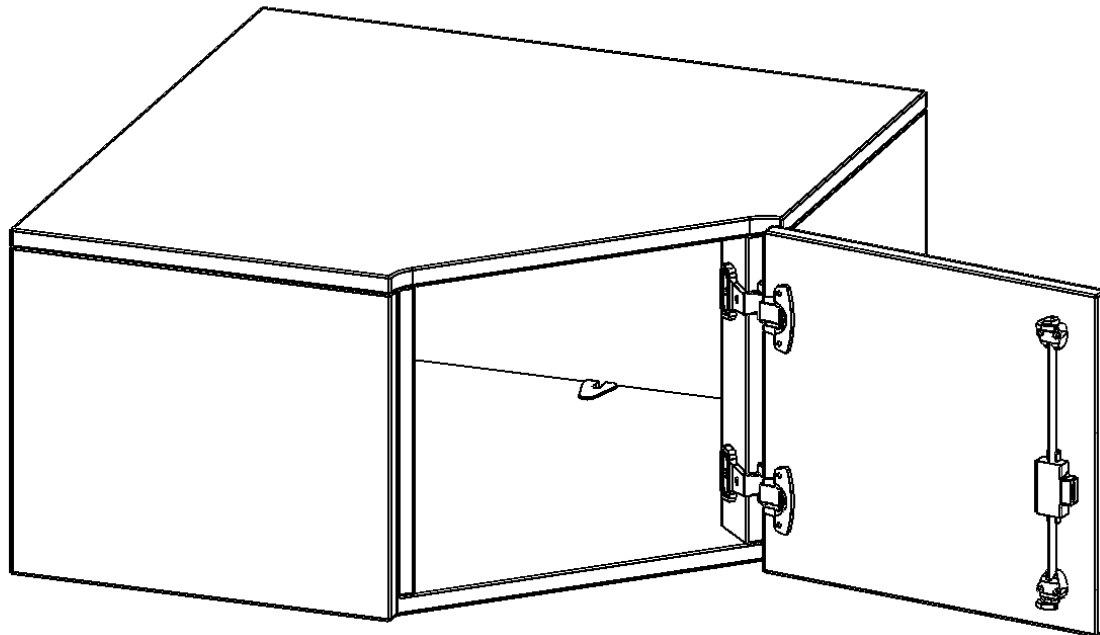

T7041ATIERE

PRODUKTDATENBLATT
WWW.CONEN-PRODUKTE.DE

INNENECKE AUFSATZSCHRANK, 1 ORDNERHÖHE - SERIE EVO180

B/H/T: 70X36X70 CM, FÜR 40 CM TIEFE SCHRANKWÄNDE, TÜR ÖFFNET NACH RECHTS

PRODUKTBESCHREIBUNG

Die evo180 Inneneckschrank verschiedenen Höhen und Tiefen sind ein ganz besonderer Bestandteil unseres evo180 Schrankwandprogrammes. Sie helfen dabei, Ihnen eine Schrankwand im wahrsten Sinne des Wortes "um die Ecke zu bringen". Die Innenecken führen die Schrankwand um die Raumecke herum. Mit den Aufsatzschränken nutzen Sie die Raumhöhe optimal aus. Die Rückwand ist als Sichtrückwand ausgeführt.

Achten Sie auf die Tiefe der bereits vorhandenen Schränke oder Regale. Wir bieten die Innenecken im Standard für 40, 50 oder 60 cm tiefe Schrankwände an.

Alle Inneneckschränke werden aus melaminharzbeschichteter E1-Feinspanplatte gefertigt, die FSC zertifiziert und formaldehydfrei sind. Als Kanten verwenden wir besonders robuste 2 mm starke ABS Kanten, die unter hoher Temperatur fest verleimt werden. Bitte wählen Sie Ihr Wunschdekor aus unserer Dekorpalette aus. Die Einlegeböden sind im Raster von 32 mm verstellbar. Unsere hochwertigen Bodenträger verfügen über einen "Ausziehstop", so wird verhindert, dass Böden mit Inhalt darauf aus dem Regal oder Schrank rutschen können.

Konfigurieren Sie Ihr Wunsch Schrank indem Sie bei den angebotenen Varianten Ihre Auswahl treffen.

EIGENSCHAFTEN

- Inneneckschrank
- Aufsatzschrank, 1 abschließbare Tür
- Höhe 36 cm
- für 40 cm tiefe Schrankwände
- Tür öffnet nach rechts

Zubehör

Freistehend

Artikelnummer	T7041ATIERE	
Breite / Höhe / Tiefe	700 mm / 360 mm / 700 mm	27.6" / 14.2" / 27.6"
Ordnerhöhen	1	
Fächer	1	
Montageart	Freistehend	
Einsatzbereich	Grundschule, Weiterführende Schule, Büro und Objekt, Konferenzraum	
Material	Melaminplatte	
Bauart	Abschließbar, Aufsatzmodul	
Sicherheitshinweise	Achtung Kippgefahr	
Produktlinie	evo180	