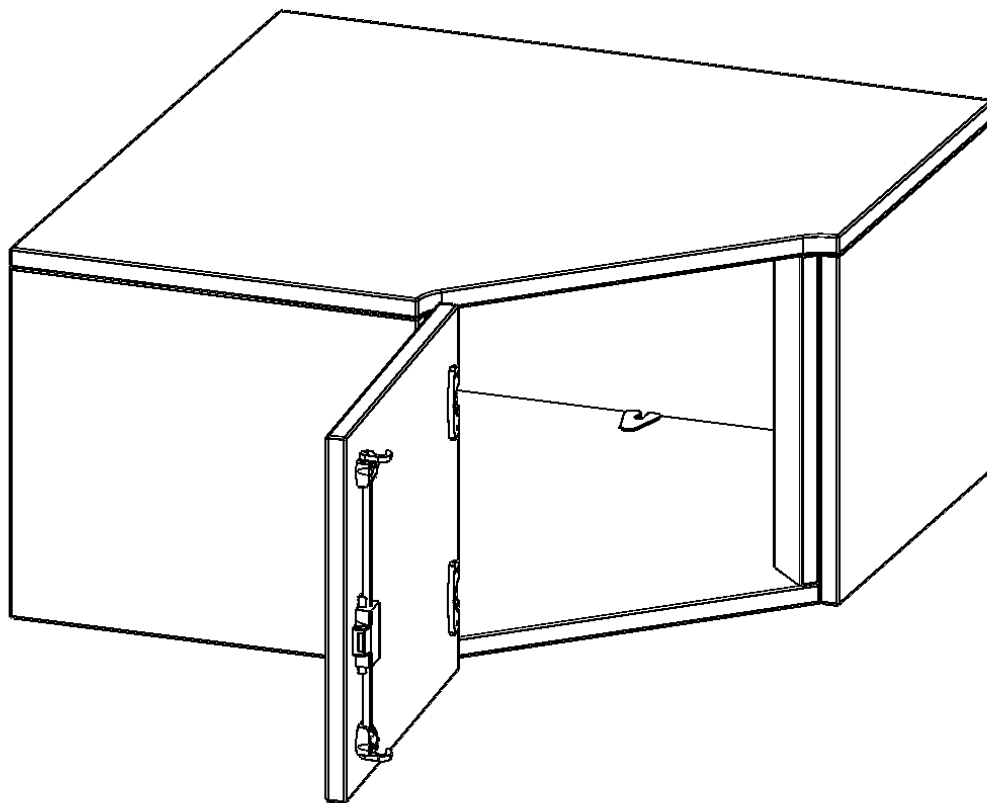

### PRODUKTBESCHREIBUNG

Die evo180 Inneneckschrank verschiedenen Höhen und Tiefen sind ein ganz besonderer Bestandteil unseres evo180 Schrankwandprogrammes. Sie helfen dabei, Ihnen eine Schrankwand im wahrsten Sinne des Wortes "um die Ecke zu bringen". Die Innenecken führen die Schrankwand um die Raumecke herum. Mit den Aufsatzschränken nutzen Sie die Raumhöhe optimal aus. Die Rückwand ist als Sichtrückwand ausgeführt.

Achten Sie auf die Tiefe der bereits vorhandenen Schränke oder Regale. Wir bieten die Innenecken im Standard für 40, 50 oder 60 cm tiefe Schrankwände an.

Alle Inneneckschränke werden aus melaminharzbeschichteter E1-Feinspanplatte gefertigt, die FSC zertifiziert und formaldehydfrei sind. Als Kanten verwenden wir besonders robuste 2 mm starke ABS Kanten, die unter hoher Temperatur fest verleimt werden. Bitte wählen Sie Ihr Wunschdekor aus unserer Dekorpalette aus. Die Einlegeböden sind im Raster von 32 mm verstellbar. Unsere hochwertigen Bodenträger verfügen über einen "Ausziehstop", so wird verhindert, dass Böden mit Inhalt darauf aus dem Regal oder Schrank rutschen können.

### EIGENSCHAFTEN

- Inneneckschrank
- Aufsatzschrank, 1 abschließbare Tür
- Höhe 36 cm
- für 40 cm tiefe Schrankwände
- Tür öffnet nach links

### Zubehör

Freistehend

Artikelnummer	T7041ATIELI	
Breite / Höhe / Tiefe	700 mm / 360 mm / 700 mm	27.6" / 14.2" / 27.6"
Ordnerhöhen	1	
Fächer	1	
Montageart	Freistehend	
Einsatzbereich	Grundschule, Weiterführende Schule, Büro und Objekt, Konferenzraum	
Material	Melaminplatte	
Bauart	Abschließbar, Aufsatzmodul	
Sicherheitshinweise	Achtung Kippgefahr	
Produktlinie	evo180	