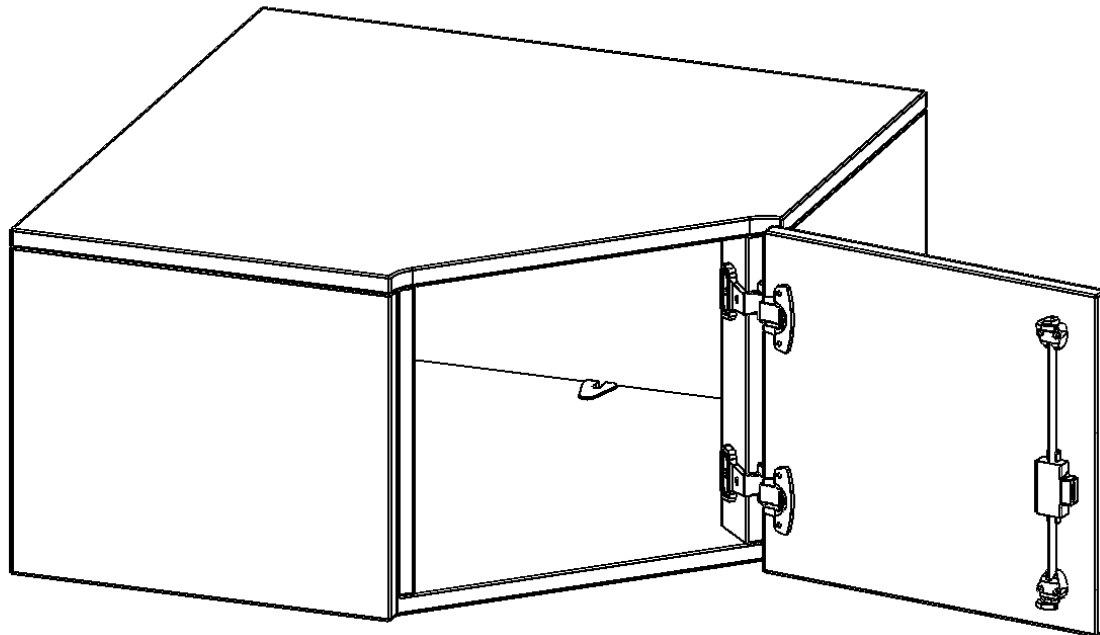

T8051ATIERE

PRODUKTDATENBLATT
WWW.CONEN-PRODUKTE.DE

INNENECKE AUFSATZSCHRANK, 1 ORDNERHÖHE - SERIE EVO180

B/H/T: 80X36X80 CM, FÜR 50 CM TIEFE SCHRANKWÄNDE, TÜR ÖFFNET NACH RECHTS

PRODUKTBESCHREIBUNG

Die evo180 Inneneckschrank verschiedenen Höhen und Tiefen sind ein ganz besonderer Bestandteil unseres evo180 Schrankwandprogrammes. Sie helfen dabei, Ihnen eine Schrankwand im wahrsten Sinne des Wortes "um die Ecke zu bringen". Die Innenecken führen die Schrankwand um die Raumecke herum. Mit den Aufsatzschränken nutzen Sie die Raumhöhe optimal aus. Die Rückwand ist als Sichtrückwand ausgeführt.

Achten Sie auf die Tiefe der bereits vorhandenen Schränke oder Regale. Wir bieten die Innenecken im Standard für 40, 50 oder 60 cm tiefe Schrankwände an.

Alle Inneneckschränke werden aus melaminharzbeschichteter E1-Feinspanplatte gefertigt, die FSC zertifiziert und formaldehydfrei sind. Als Kanten verwenden wir besonders robuste 2 mm starke ABS Kanten, die unter hoher Temperatur fest verleimt werden. Bitte wählen Sie Ihr Wunschdekor aus unserer Dekorpalette aus. Die Einlegeböden sind im Raster von 32 mm verstellbar. Unsere hochwertigen Bodenträger verfügen über einen "Ausziehstop", so wird verhindert, dass Böden mit Inhalt darauf aus dem Regal oder Schrank rutschen können.

Konfigurieren Sie Ihr Wunsch Schrank indem Sie bei den angebotenen Varianten Ihre Auswahl treffen.

EIGENSCHAFTEN

- Inneneckschrank
- Aufsatzschrank, 1 abschließbare Tür
- Höhe 36 cm
- für 40 cm tiefe Schrankwände
- Tür öffnet nach rechts

Zubehör

Freistehend

Artikelnummer	T8051ATIERE	
Breite / Höhe / Tiefe	800 mm / 360 mm / 800 mm	31.5" / 14.2" / 31.5"
Ordnerhöhen	1	
Fächer	1	
Montageart	Freistehend	
Einsatzbereich	Grundschule, Weiterführende Schule, Büro und Objekt, Konferenzraum	
Material	Melaminplatte	
Bauart	Abschließbar, Aufsatzmodul	
Sicherheitshinweise	Achtung Kippgefahr	
Produktlinie	evo180	