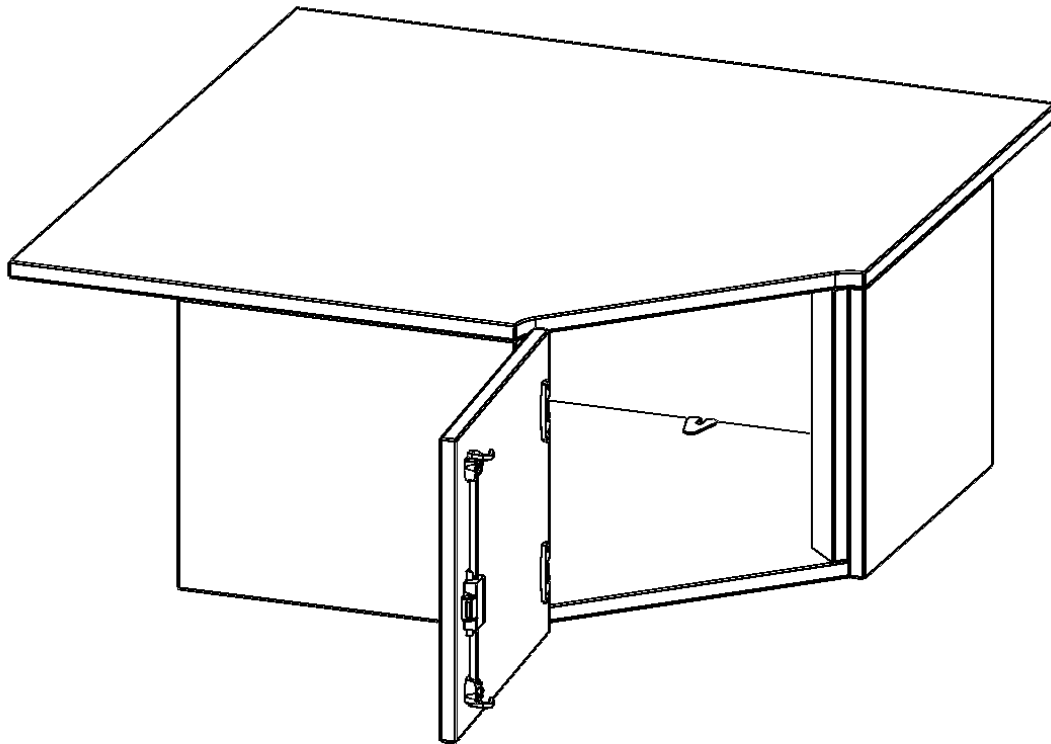

T9061ATIELI

PRODUKTDATENBLATT
WWW.CONEN-PRODUKTE.DE

INNENECKE AUFSATZSCHRANK, 1 ORDNERHÖHE - SERIE EVO180

B/H/T: 90X36X90 CM, FÜR 60 CM TIEFE SCHRANKWÄNDE, TÜR ÖFFNET NACH LINKS

PRODUKTBESCHREIBUNG

Die evo180 Inneneckschrank verschiedenen Höhen und Tiefen sind ein ganz besonderer Bestandteil unseres evo180 Schrankwandprogrammes. Sie helfen dabei, Ihnen eine Schrankwand im wahrsten Sinne des Wortes "um die Ecke zu bringen". Die Innenecken führen die Schrankwand um die Raumecke herum. Mit den Aufsatzschränken nutzen Sie die Raumhöhe optimal aus. Die Rückwand ist als Sichtrückwand ausgeführt.

Achten Sie auf die Tiefe der bereits vorhandenen Schränke oder Regale. Wir bieten die Innenecken im Standard für 40, 50 oder 60 cm tiefe Schrankwände an.

Alle Inneneckschränke werden aus melaminharzbeschichteter E1-Feinspanplatte gefertigt, die FSC zertifiziert und formaldehydfrei sind. Als Kanten verwenden wir besonders robuste 2 mm starke ABS Kanten, die unter hoher Temperatur fest verleimt werden. Bitte wählen Sie Ihr Wunschdekor aus unserer Dekorpalette aus. Die Einlegeböden sind im Raster von 32 mm verstellbar. Unsere hochwertigen Bodenträger verfügen über einen "Ausziehstop", so wird verhindert, dass Böden mit Inhalt darauf aus dem Regal oder Schrank rutschen können.

Konfigurieren Sie Ihr Wunsch Schrank indem Sie bei den angebotenen Varianten Ihre Auswahl treffen.

EIGENSCHAFTEN

- Inneneckschrank
- Aufsatzschrank, 1 abschließbare Tür
- Höhe 36 cm
- für 60 cm tiefe Schrankwände
- Tür öffnet nach links

Zubehör

Freistehend

Artikelnummer	T9061ATIELI	
Breite / Höhe / Tiefe	900 mm / 360 mm / 900 mm	35.4" / 14.2" / 35.4"
Ordnerhöhen	1	
Fächer	1	
Montageart	Freistehend	
Einsatzbereich	Grundschule, Weiterführende Schule, Büro und Objekt, Konferenzraum	
Material	Melaminplatte	
Bauart	Abschließbar, Aufsatzmodul	
Sicherheitshinweise	Achtung Kippgefahr	
Produktlinie	evo180	