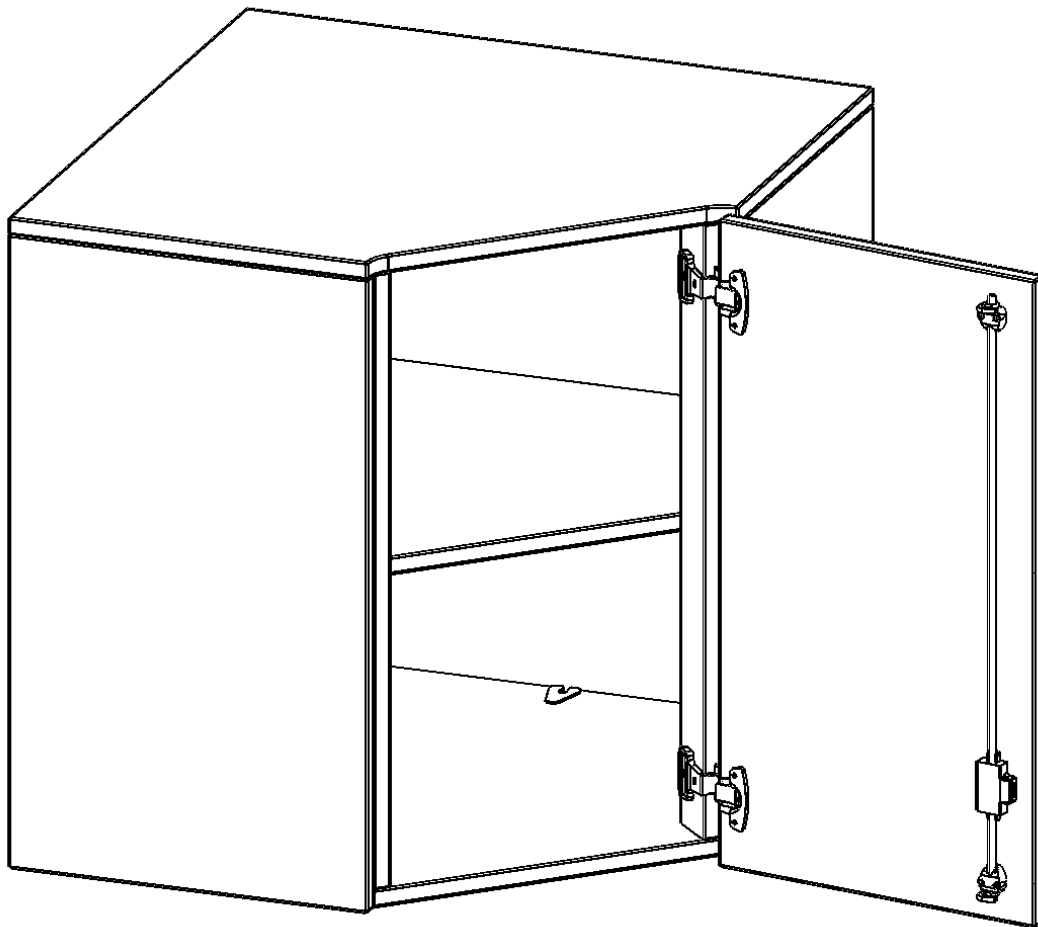

T7042ATIERE

PRODUKTDATENBLATT
WWW.CONEN-PRODUKTE.DE

INNENECKE AUFSATZSCHRANK, 2 ORDNERHÖHE - SERIE EVO180

B/H/T: 70X72X70 CM, FÜR 40 CM TIEFE SCHRANKWÄNDE, TÜR ÖFFNET NACH RECHTS

PRODUKTBE SCHREIBUNG

Die evo180 Inneneckschrank verschiedenen Höhen und Tiefen sind ein ganz besonderer Bestandteil unseres evo180 Schrankwandprogrammes. Sie helfen dabei, Ihnen eine Schrankwand im wahren Sinne des Wortes "um die Ecke zu bringen". Die Innenecken führen die Schrankwand um die Raumecke herum. Mit den Aufsatzschränken nutzen Sie die Raumhöhe optimal aus. Die Rückwand ist als Sichtrückwand ausgeführt.

Achten Sie auf die Tiefe der bereits vorhandenen Schränke oder Regale. Wir bieten die Innenecken im Standard für 40, 50 oder 60 cm tiefe Schrankwände an.

Alle Inneneckschränke werden aus melaminharzbeschichteter E1-Feinspanplatte gefertigt, die FSC zertifiziert und formaldehydfrei sind. Als Kanten verwenden wir besonders robuste 2 mm starke ABS Kanten, die unter hoher Temperatur fest verleimt werden. Bitte wählen Sie Ihr Wunschdekor aus unserer Dekorpalette aus. Die Einlegeböden sind im Raster von 32 mm verstellbar. Unsere hochwertigen Bodenträger verfügen über einen "Ausziehstop", so wird verhindert, dass Böden mit Inhalt darauf aus dem Regal oder Schrank rutschen können.

Konfigurieren Sie Ihr Wunsch Schrank indem Sie bei den angebotenen Varianten Ihre Auswahl treffen.

EIGENSCHAFTEN

- Inneneckschrank
- Aufsatzschrank, 1 abschließbare Tür
- Höhe 72 cm
- für 40 cm tiefe Schrankwände
- Tür öffnet nach rechts

Zubehör

Freistehend

Artikelnummer	T7042ATIERE	
Breite / Höhe / Tiefe	700 mm / 720 mm / 700 mm	27.6" / 28.3" / 27.6"
Ordnerhöhen	2	
Einlegeböden	1	
Fächer	2	
Montageart	Freistehend	
Einsatzbereich	Grundschule, Weiterführende Schule, Büro und Objekt, Konferenzraum	
Material	Melaminplatte	
Bauart	Abschließbar, Aufsatzmodul	
Sicherheitshinweise	Achtung Kippgefahr	
Produktlinie	evo180	