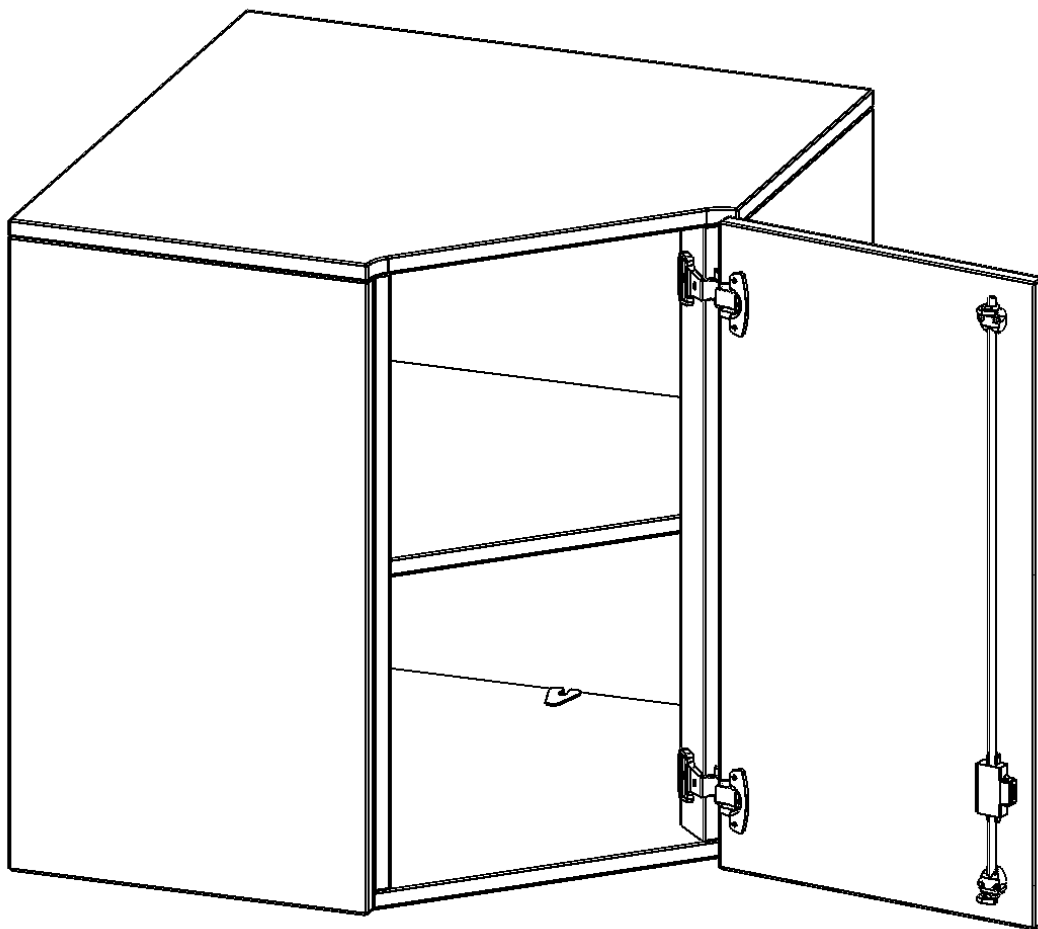

T7042ATIERE

PRODUKTDATENBLATT
WWW.CONEN-PRODUKTE.DE

INNENECKE AUFSATZSCHRANK, 2 ORDNERHÖHE - SERIE EVO180

B/H/T: 70X72X70 CM, FÜR 40 CM TIEFE SCHRANKWÄNDE, TÜR ÖFFNET NACH RECHTS

PRODUKTBESCHREIBUNG

Die evo180 Inneneckschrank verschiedenen Höhen und Tiefen sind ein ganz besonderer Bestandteil unseres evo180 Schrankwandprogrammes. Sie helfen dabei, Ihnen eine Schrankwand im wahrsten Sinne des Wortes "um die Ecke zu bringen". Die Innenecken führen die Schrankwand um die Raumecke herum. Mit den Aufsatzschränken nutzen Sie die Raumhöhe optimal aus. Die Rückwand ist als Sichtrückwand ausgeführt.

Achten Sie auf die Tiefe der bereits vorhandenen Schränke oder Regale. Wir bieten die Innenecken im Standard für 40, 50 oder 60 cm tiefe Schrankwände an.

Alle Inneneckschränke werden aus melaminharzbeschichteter E1-Feinspanplatte gefertigt, die FSC zertifiziert und formaldehydfrei sind. Als Kanten verwenden wir besonders robuste 2 mm starke ABS Kanten, die unter hoher Temperatur fest verleimt werden. Bitte wählen Sie Ihr Wunschdekor aus unserer Dekorpalette aus. Die Einlegeböden sind im Raster von 32 mm verstellbar. Unsere hochwertigen Bodenträger verfügen über einen "Ausziehstop", so wird verhindert, dass Böden mit Inhalt darauf aus dem Regal oder Schrank rutschen können.

Konfigurieren Sie Ihr Wunsch Schrank indem Sie bei den angebotenen Varianten Ihre Auswahl treffen.

EIGENSCHAFTEN

- Inneneckschrank
- Aufsatzschrank, 1 abschließbare Tür
- Höhe 72 cm
- für 40 cm tiefe Schrankwände
- Tür öffnet nach rechts

Zubehör

Freistehend

Artikelnummer	T7042ATIERE	
Breite / Höhe / Tiefe	700 mm / 720 mm / 700 mm	27.6" / 28.3" / 27.6"
Ordnerhöhen	2	
Einlegeböden	1	
Fächer	2	
Montageart	Freistehend	
Einsatzbereich	Grundschule, Weiterführende Schule, Büro und Objekt, Konferenzraum	
Material	Melaminplatte	
Bauart	Abschließbar, Aufsatzmodul	
Sicherheitshinweise	Achtung Kippgefahr	
Produktlinie	evo180	