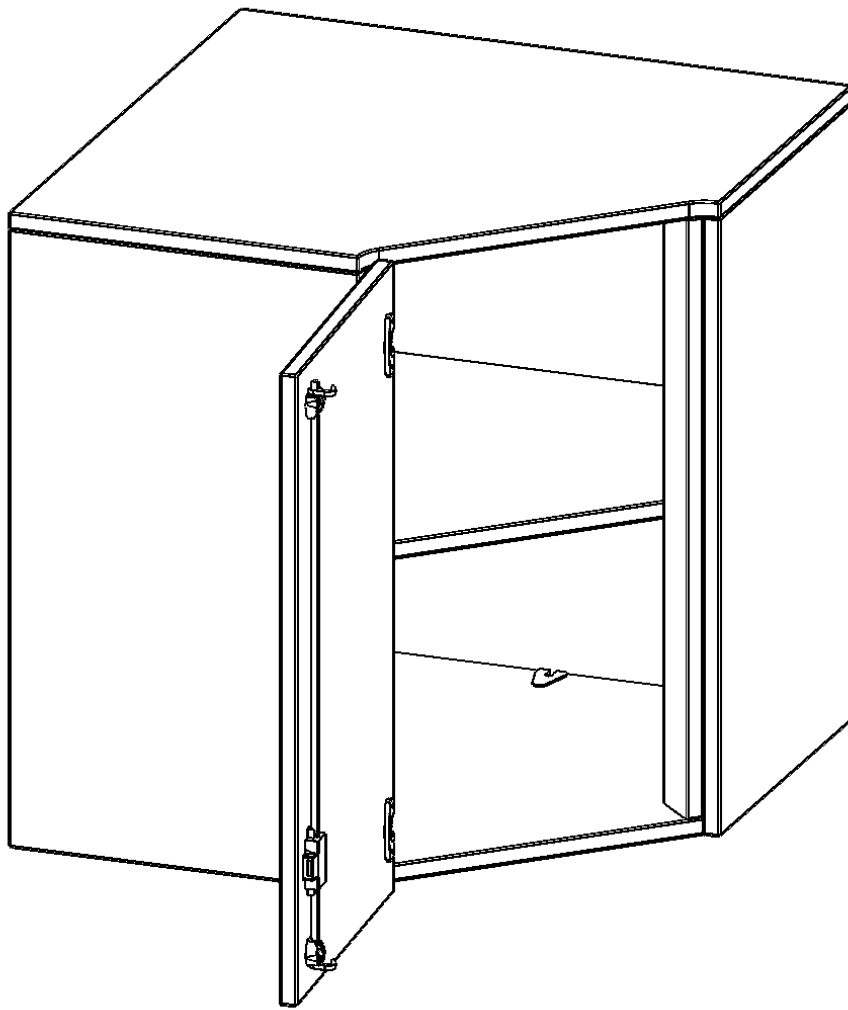

T7042ATIELI

PRODUKTDATENBLATT
WWW.CONEN-PRODUKTE.DE

INNENECKE AUFSATZSCHRANK, 2 ORDNERHÖHE - SERIE EVO180

B/H/T: 70X72X70 CM, FÜR 40 CM TIEFE SCHRANKWÄNDE, TÜR ÖFFNET NACH LINKS

PRODUKTBESCHREIBUNG

Die evo180 Inneneckschrank verschiedenen Höhen und Tiefen sind ein ganz besonderer Bestandteil unseres evo180 Schrankwandprogrammes. Sie helfen dabei, Ihnen eine Schrankwand im wahrsten Sinne des Wortes "um die Ecke zu bringen". Die Innenecken führen die Schrankwand um die Raumecke herum. Mit den Aufsatzschränken nutzen Sie die Raumhöhe optimal aus. Die Rückwand ist als Sichtrückwand ausgeführt.

Achten Sie auf die Tiefe der bereits vorhandenen Schränke oder Regale. Wir bieten die Innenecken im Standard für 40, 50 oder 60 cm tiefe Schrankwände an.

Alle Inneneckschränke werden aus melaminharzbeschichteter E1-Feinspanplatte gefertigt, die FSC zertifiziert und formaldehydfrei sind. Als Kanten verwenden wir besonders robuste 2 mm starke ABS Kanten, die unter hoher Temperatur fest verleimt werden. Bitte wählen Sie Ihr Wunschdekor aus unserer Dekorpalette aus. Die Einlegeböden sind im Raster von 32 mm verstellbar. Unsere hochwertigen Bodenträger verfügen über einen "Ausziehstop", so wird verhindert, dass Böden mit Inhalt darauf aus dem Regal oder Schrank rutschen können.

Konfigurieren Sie Ihr Wunsch Schrank indem Sie bei den angebotenen Varianten Ihre Auswahl treffen.

EIGENSCHAFTEN

- Inneneckschrank
- Aufsatzschrank, 1 abschließbare Tür
- Höhe 72 cm
- für 40 cm tiefe Schrankwände
- Tür öffnet nach links

Zubehör

Freistehend

Artikelnummer	T7042ATIELI	
Breite / Höhe / Tiefe	700 mm / 720 mm / 700 mm	27.6" / 28.3" / 27.6"
Ordnerhöhen	2	
Einlegeböden	1	
Fächer	2	
Montageart	Freistehend	
Einsatzbereich	Grundschule, Weiterführende Schule, Büro und Objekt, Konferenzraum	
Material	Melaminplatte	
Bauart	Abschließbar, Aufsatzmodul	
Sicherheitshinweise	Achtung Kippgefahr	
Produktlinie	evo180	